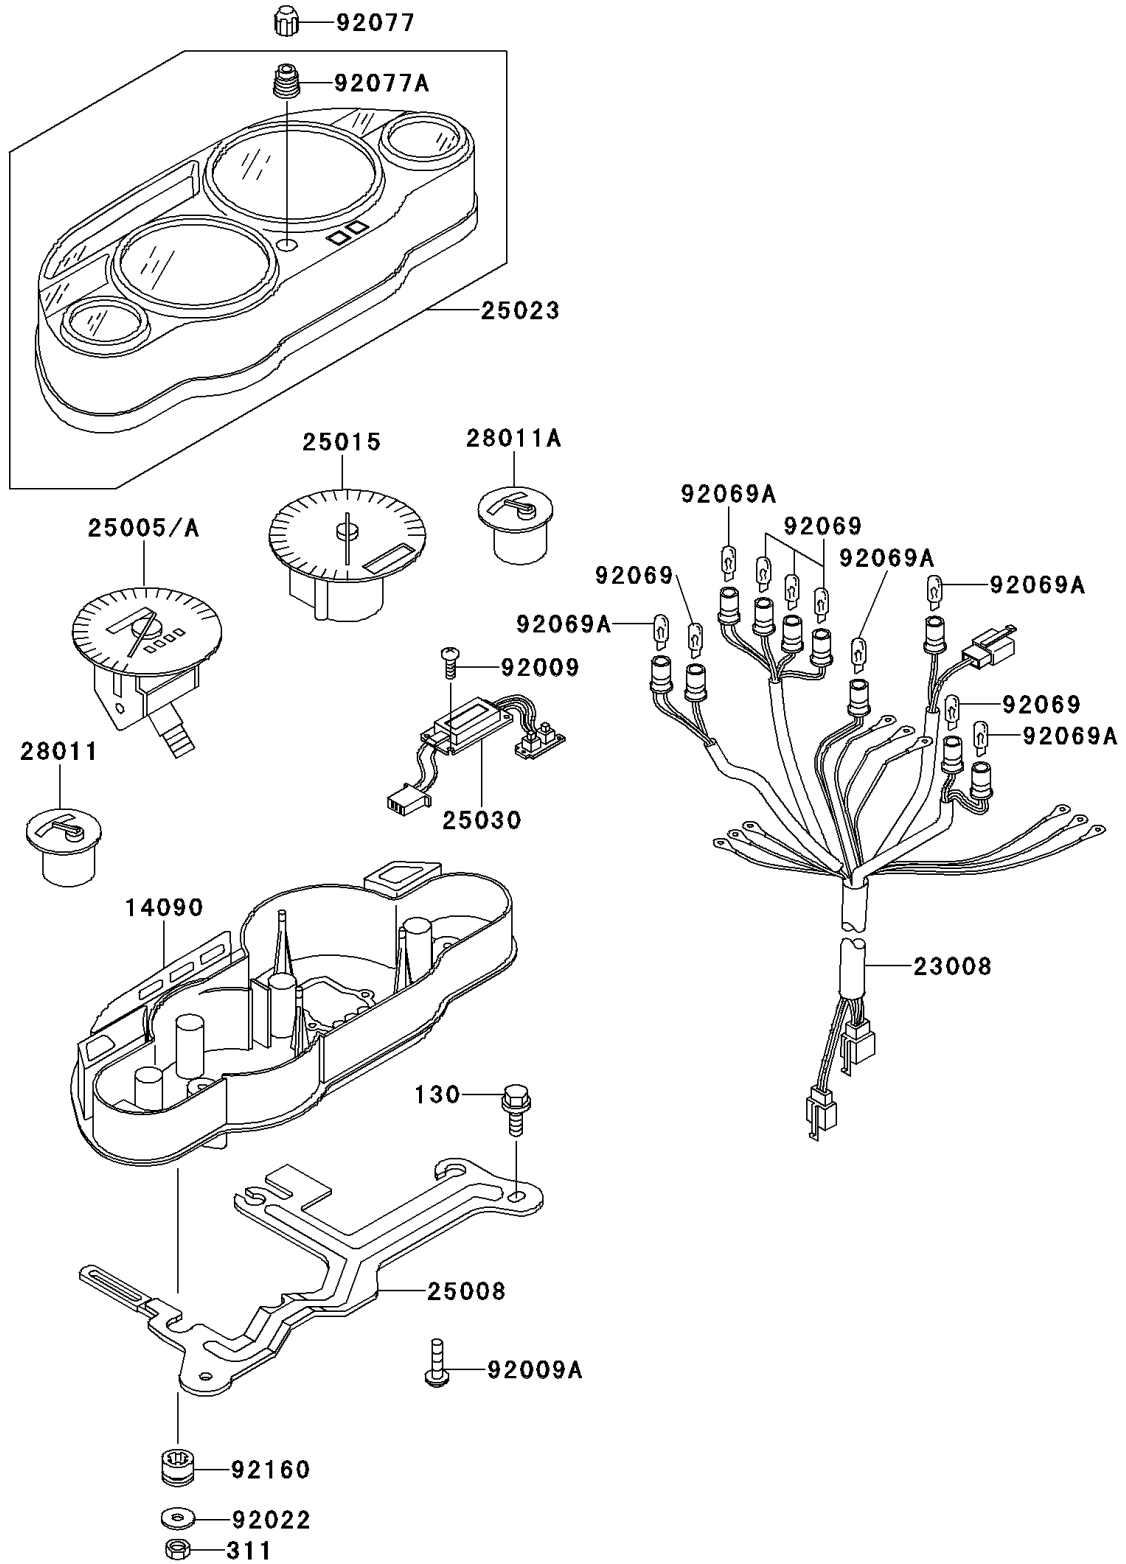

1997 GPZ 1100 PARTS DIAGRAM

Meter(s)

F2530

1997 GPZ 1100 PARTS LIST

Meter(s)

ITEM NAME	PART NUMBER	QUANTITY
BOLT-FLANGED,6X14,BLACK (Ref # 130)	130J0614	2
NUT-HEX,6MM (Ref # 311)	311B0600	3
COVER,METER HOUSING (Ref # 14090)	14090-1541	1
SOCKET-ASSY,METER (Ref # 23008)	23008-1543	1
SPEEDOMETER,KPH (Ref # 25005)	25005-1577	1
BRACKET-METER (Ref # 25008)	25008-1199	1
TACHOMETER,X1000R/MIN (Ref # 25015)	25015-1332	1
COVER-METER CASE,UPP (Ref # 25023)	25023-1219	1
CLOCK,DIGITAL (Ref # 25030)	25030-1003	1
METER,FUEL (Ref # 28011)	28011-1145	1
METER,TEMP (Ref # 28011A)	28011-1146	1
SCREW,TAPPING,3X12 (Ref # 92009)	92009-1255	2
SCREW,TAPPING,4X14 (Ref # 92009A)	92009-1503	4
WASHER,6.2X18X1.2 (Ref # 92022)	92022-1369	3
BULB,12V 3.4W (Ref # 92069)	92069-1007	5
BULB,12V 1.7W (Ref # 92069A)	92069-1059	5
KNOB,TRIP RESET (Ref # 92077)	92077-1094	1
KNOB,TRIP RESET (Ref # 92077A)	92077-1112	1
DAMPER (Ref # 92160)	92160-1461	3