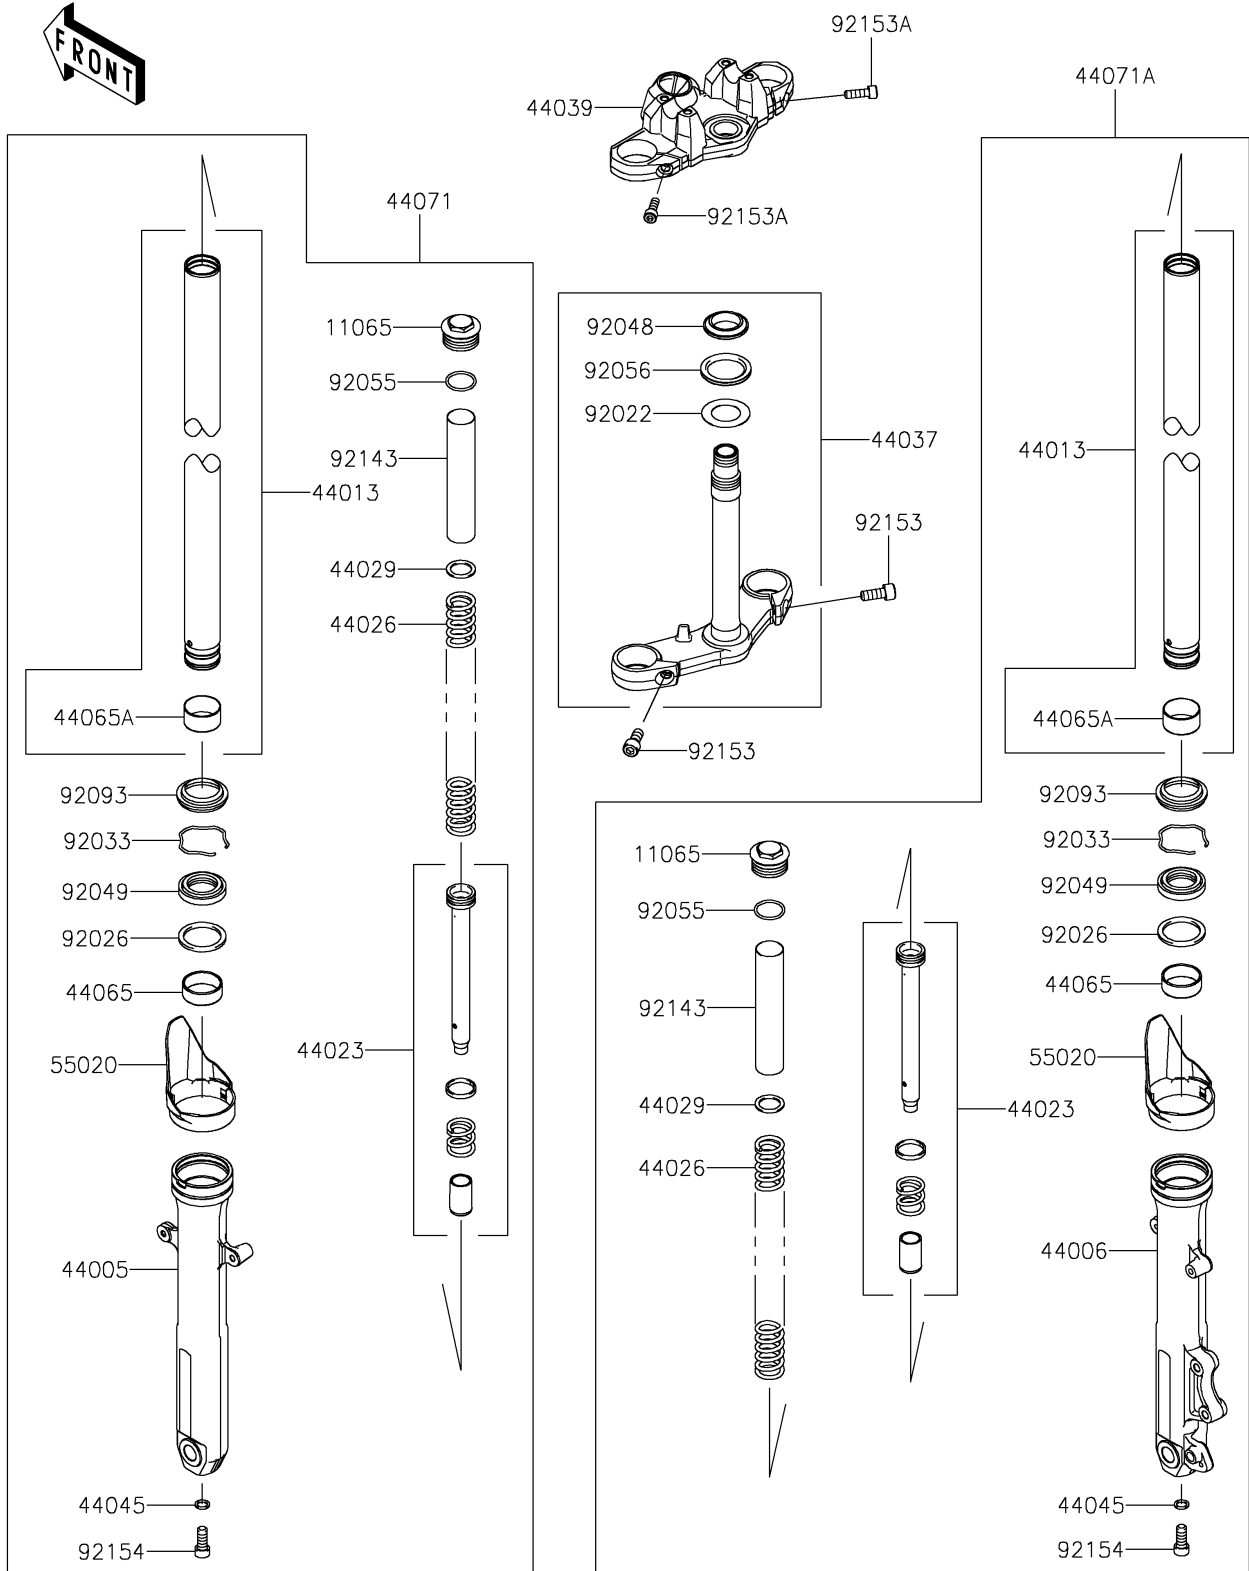

2024 Versys-X 300 ABS PARTS DIAGRAM

Front Fork

F2340

2024 Versys-X 300 ABS PARTS LIST

Front Fork

ITEM NAME	PART NUMBER	QUANTITY
CAP (Ref # 11065)	11065-0997	2
PIPE-LEFT FORK OUTER,F.S.BLACK (Ref # 44005)	44005-0117-18R	1
PIPE-RIGHT FORK OUTER,F.S.BLK (Ref # 44006)	44006-0114-18R	1
PIPE-FORK INNER (Ref # 44013)	44013-0305	2
CYLINDER-SET-FORK (Ref # 44023)	44023-0140	2
SPRING-FRONT FORK (Ref # 44026)	44026-0210	2
SEAT-FORK SPRING (Ref # 44029)	44029-1131	2
HOLDER-FORK UNDER,F.BLACK (Ref # 44037)	44037-0171-21	1
HOLDER-FORK UPPER,F.S.BLACK (Ref # 44039)	44039-0169-18R	1
GASKET,FORK CYLINDER BOLT (Ref # 44045)	44045-051	2
BUSHING-FRONT FORK,GUIDE (Ref # 44065)	44065-0030	2
BUSHING-FRONT FORK (Ref # 44065A)	44065-0036	2
DAMPER-ASSY,FORK,LH,F.S.BLACK (Ref # 44071)	44071-1306-18R	1
DAMPER-ASSY,FORK,RH,F.S.BLACK (Ref # 44071A)	44071-1307-18R	1
GUARD (Ref # 55020)	55020-1996	2
WASHER,30.5X50X0.6 (Ref # 92022)	92022-231	1
SPACER,FORK OUTER (Ref # 92026)	92026-1276	2
RING-SNAP (Ref # 92033)	92033-1222	2
RACE,STEERING STEM BEARING (Ref # 92048)	92048-0048	1
SEAL-OIL (Ref # 92049)	92049-0125	2
RING-O,FORK TOP (Ref # 92055)	92055-1420	2
SEAL-OIL,STEERING STEM (Ref # 92056)	92056-003	1
SEAL,DUST (Ref # 92093)	92093-0035	2
COLLAR,FORK,L=150 (Ref # 92143)	92143-1251	2
BOLT,SOCKET,10X25 (Ref # 92153)	92153-0301	2
BOLT,SOCKET,8X25 (Ref # 92153A)	92153-1625	2
BOLT (Ref # 92154)	92154-2551	2