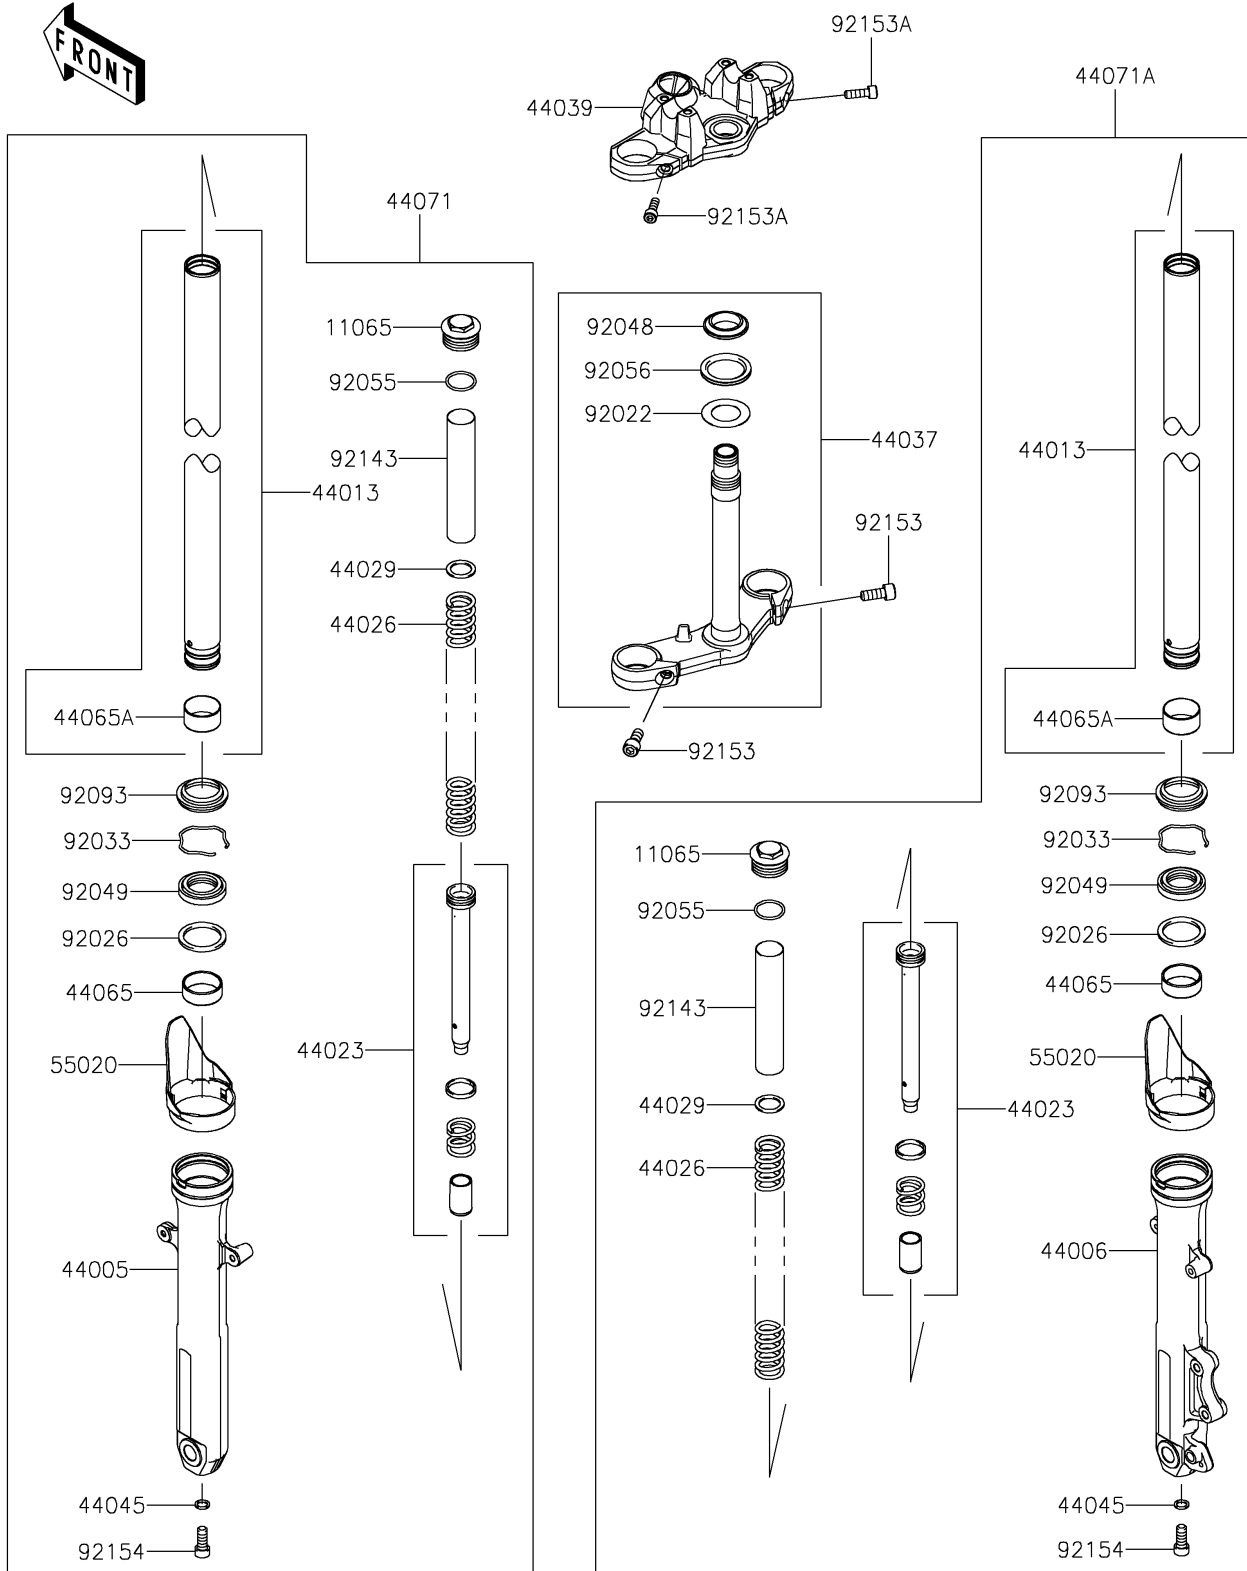

2025 Versys-X 300 ABS PARTS DIAGRAM

Front Fork

F2340

2025 Versys-X 300 ABS PARTS LIST

Front Fork

ITEM NAME	PART NUMBER	QUANTITY
CAP (Ref # 11065)	11065-0997	2
PIPE-LEFT FORK OUTER,F.S.BLACK (Ref # 44005)	44005-0117-18R	1
PIPE-RIGHT FORK OUTER,F.S.BLK (Ref # 44006)	44006-0114-18R	1
PIPE-FORK INNER (Ref # 44013)	44013-0305	2
CYLINDER-SET-FORK (Ref # 44023)	44023-0140	2
SPRING-FRONT FORK (Ref # 44026)	44026-0210	2
SEAT-FORK SPRING (Ref # 44029)	44029-1131	2
HOLDER-FORK UNDER,F.BLACK (Ref # 44037)	44037-0171-21	1
HOLDER-FORK UPPER,F.S.BLACK (Ref # 44039)	44039-0169-18R	1
GASKET,FORK CYLINDER BOLT (Ref # 44045)	44045-051	2
BUSHING-FRONT FORK,GUIDE (Ref # 44065)	44065-0030	2
BUSHING-FRONT FORK (Ref # 44065A)	44065-0036	2
DAMPER-ASSY,FORK,LH,F.S.BLACK (Ref # 44071)	44071-1306-18R	1
DAMPER-ASSY,FORK,RH,F.S.BLACK (Ref # 44071A)	44071-1307-18R	1
GUARD (Ref # 55020)	55020-1996	2
WASHER,30.5X50X0.6 (Ref # 92022)	92022-231	1
SPACER,FORK OUTER (Ref # 92026)	92026-1276	2
RING-SNAP (Ref # 92033)	92033-1222	2
RACE,STEERING STEM BEARING (Ref # 92048)	92048-0048	1
SEAL-OIL (Ref # 92049)	92049-0125	2
RING-O,FORK TOP (Ref # 92055)	92055-1420	2
SEAL-OIL,STEERING STEM (Ref # 92056)	92056-003	1
SEAL,DUST (Ref # 92093)	92093-0035	2
COLLAR,FORK,L=150 (Ref # 92143)	92143-1251	2
BOLT,SOCKET,10X25 (Ref # 92153)	92153-0301	2
BOLT,SOCKET,8X25 (Ref # 92153A)	92153-1625	2
BOLT (Ref # 92154)	92154-2551	2