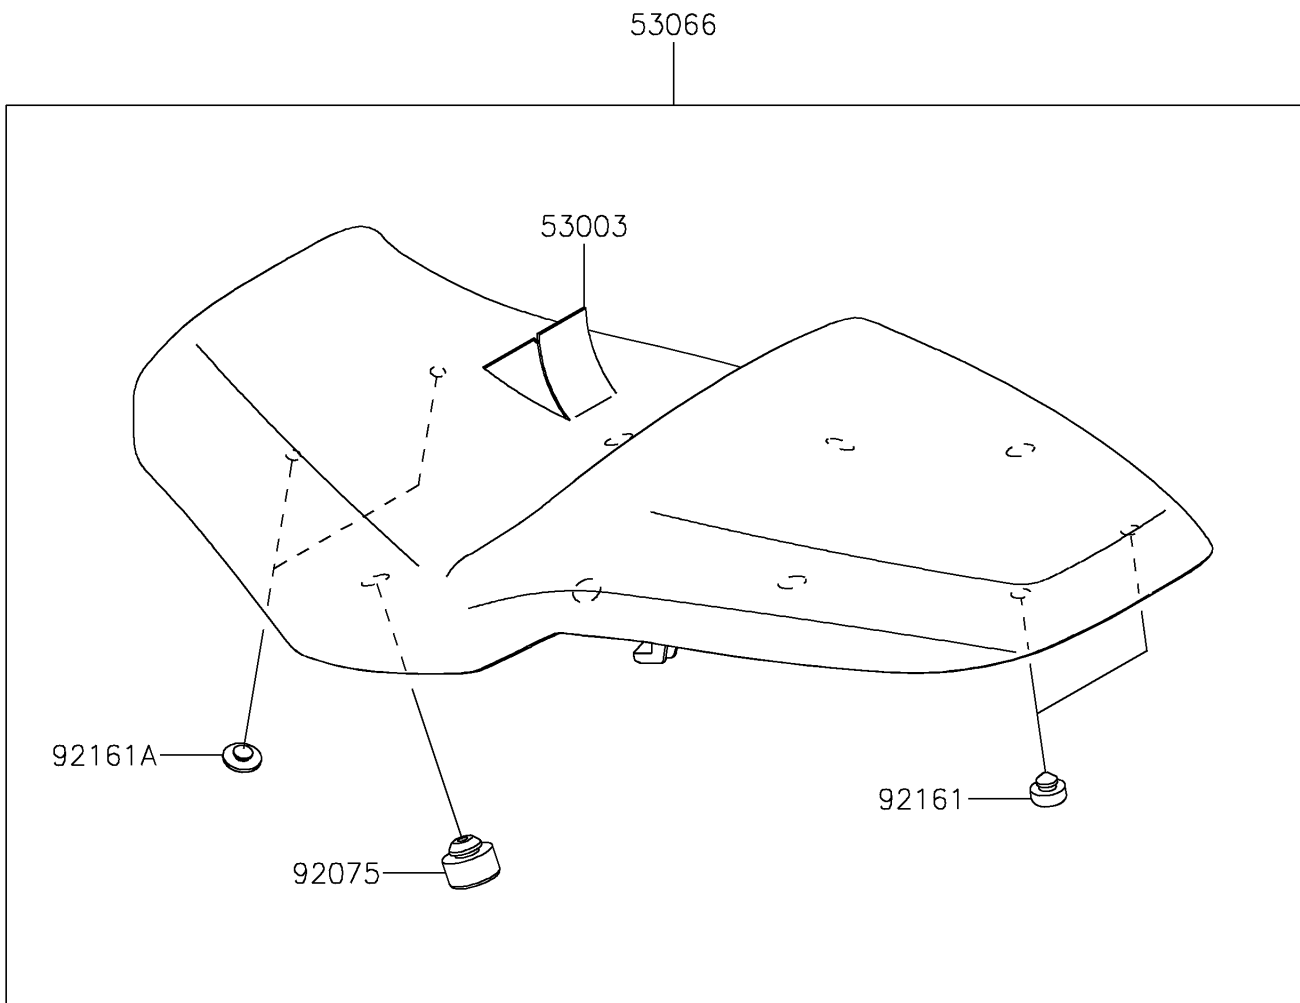

# 2023 Versys-X 300 ABS PARTS DIAGRAM

Seat

F2510

## 2023 Versys-X 300 ABS PARTS LIST

### Seat

ITEM NAME	PART NUMBER	QUANTITY
LEATHER,BLACK (Ref # 53003)	53003-0439-MA	1
SEAT-ASSY,BLACK (Ref # 53066)	53066-0547-MA	1
DAMPER (Ref # 92075)	92075-015	6
DAMPER,10X20X8 (Ref # 92161)	92161-0855	2
DAMPER,8X22X10 (Ref # 92161A)	92161-1685	2