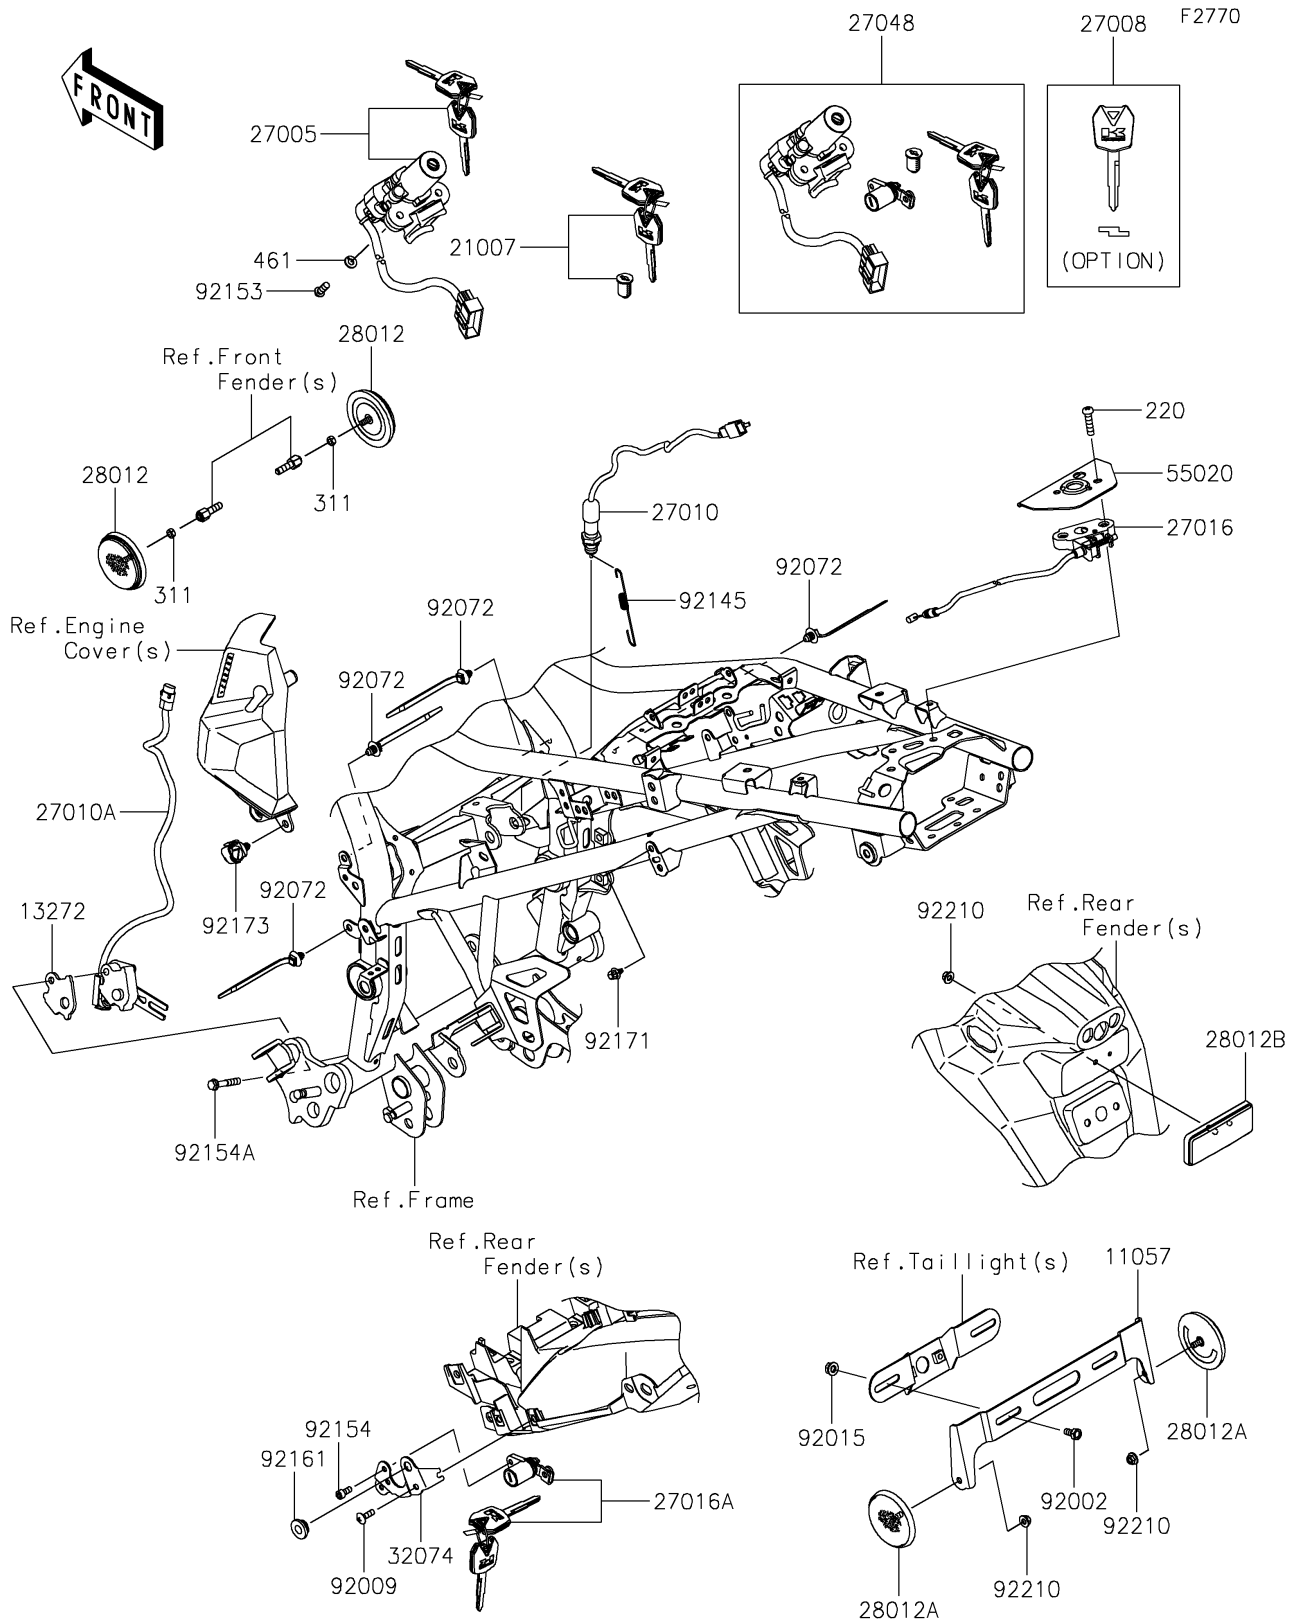

2022 Versys-X 300 ABS PARTS DIAGRAM

Ignition Switch

2022 Versys-X 300 ABS PARTS LIST

Ignition Switch

ITEM NAME	PART NUMBER	QUANTITY
BRACKET,REFLECTOR (Ref # 11057)	11057-0641	1
PLATE (Ref # 13272)	13272-1330	1
ROTOR,LOCK,TANK CAP (Ref # 21007)	21007-5082	1
SWITCH-ASSY-IGNITION (Ref # 27005)	27005-5162	1
KEY-LOCK,BLANK (Ref # 27008)	27008-0053	1
SWITCH,REAR BRAKE (Ref # 27010)	27010-0726	1
SWITCH,SIDE STAND (Ref # 27010A)	27010-0845	1
LOCK-ASSY,SEAT LEVER (Ref # 27016)	27016-0089	1
LOCK-ASSY,SEAT (Ref # 27016A)	27016-5398	1
SWITCH-ASSY (Ref # 27048)	27048-5139	1
REFLECTOR-REFLEX,FR,SIDE (Ref # 28012)	28012-0001	2
REFLECTOR-REFLEX (Ref # 28012A)	28012-0002	2
REFLECTOR-REFLEX (Ref # 28012B)	28012-1077	1
BRACKET-LOCK (Ref # 32074)	32074-0022	1
GUARD (Ref # 55020)	55020-1987	1
BOLT,6X12 (Ref # 92002)	92002-1132	2
SCREW,5X16,BLACK (Ref # 92009)	92009-1654	2
NUT,FLANGED,6MM (Ref # 92015)	92015-1367	2
BAND,OS170-FT7(BLACK) (Ref # 92072)	92072-1414	4
SPRING,REAR BRAKE SWITCH (Ref # 92145)	92145-0144	1
BOLT,TORX,6X16 (Ref # 92153)	92153-0967	2
BOLT,SOCKET,5X12 (Ref # 92154)	92154-0933	2
BOLT,FLANGED,6X35 (Ref # 92154A)	92154-1009	1
DAMPER (Ref # 92161)	92161-1531	1
CLAMP (Ref # 92171)	92171-0939	1
CLAMP,12MM DIA. (Ref # 92173)	92173-0736	1
NUT,FLANGED,5MM (Ref # 92210)	92210-0007	3
SCREW-PAN-CROS,6X25 (Ref # 220)	220AA0625	2
NUT-HEX,5MM (Ref # 311)	311AB0500	2

2022 Versys-X 300 ABS PARTS LIST

Ignition Switch

ITEM NAME	PART NUMBER	QUANTITY
WASHER-SPRING,6MM (Ref # 461)	461DA0600	2