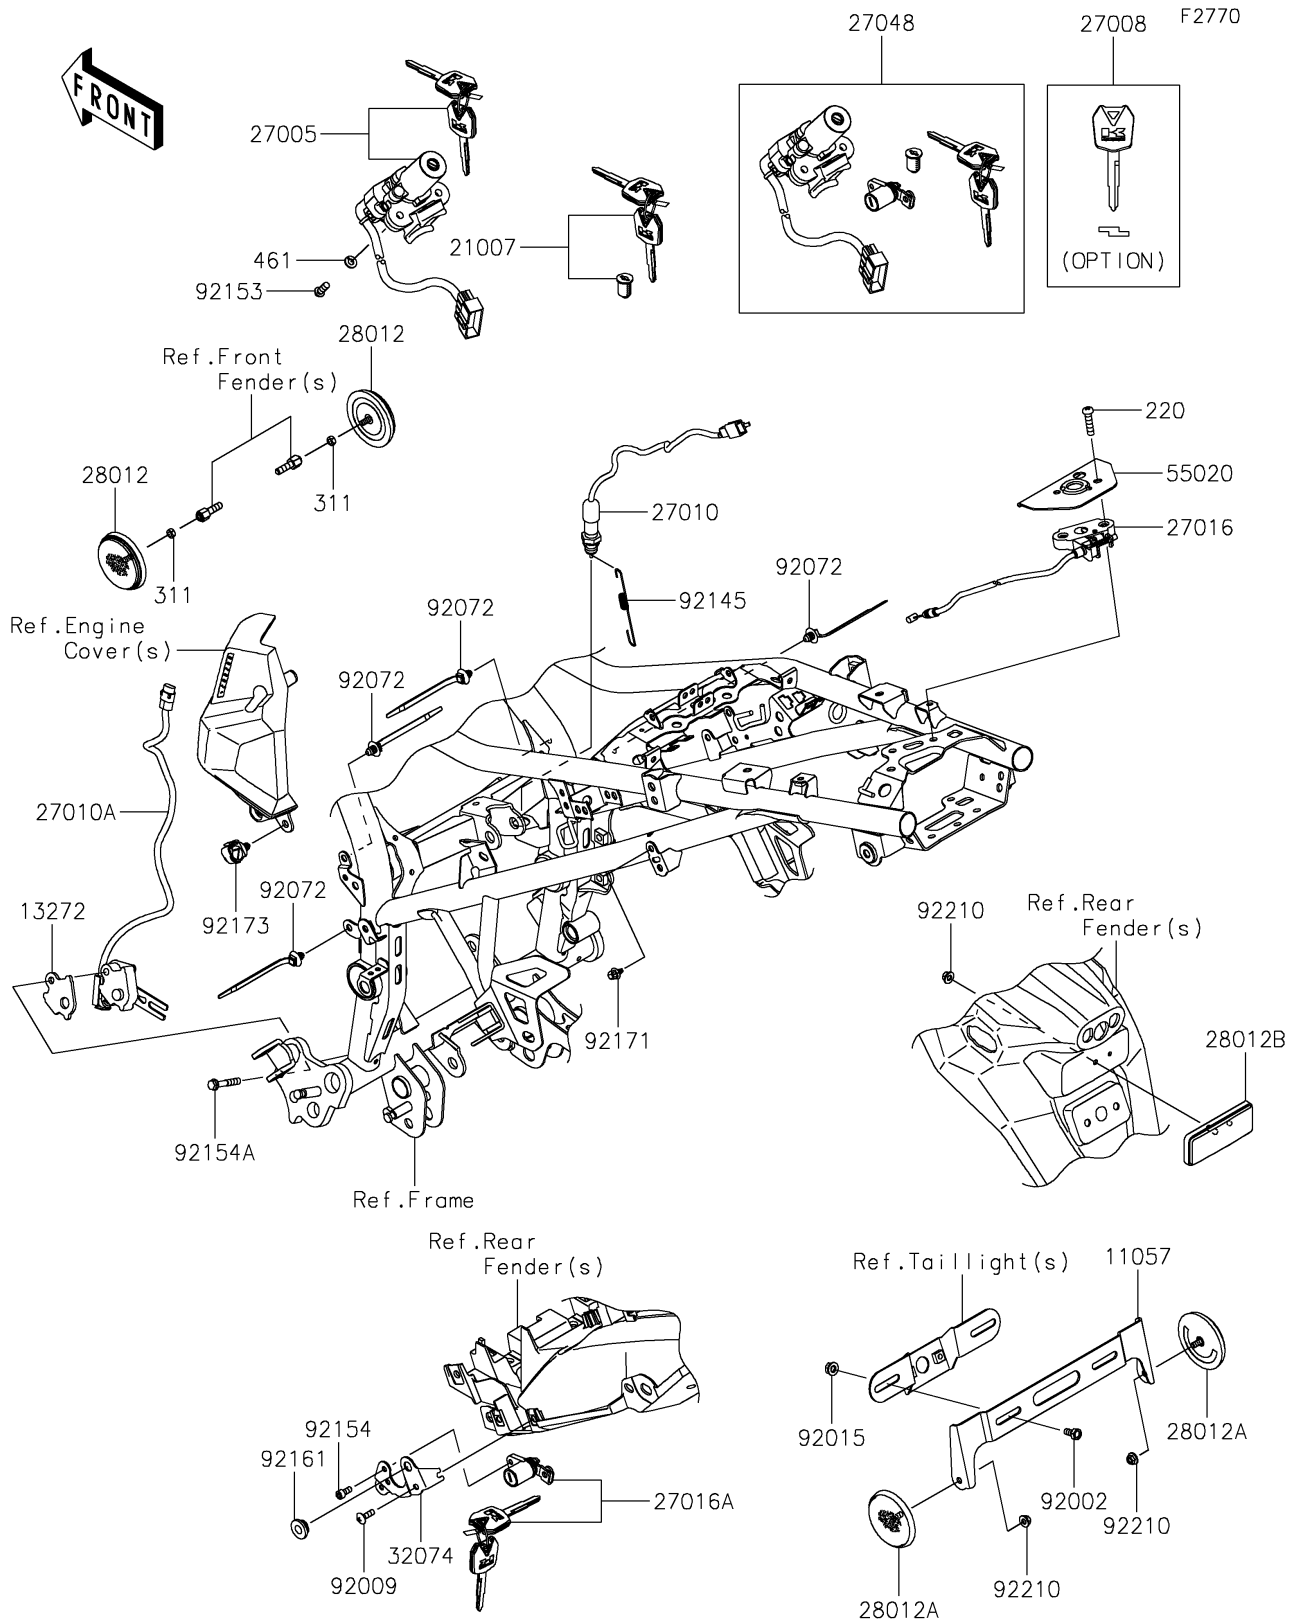

2023 Versys-X 300 ABS PARTS DIAGRAM

Ignition Switch

2023 Versys-X 300 ABS PARTS LIST

Ignition Switch

ITEM NAME	PART NUMBER	QUANTITY
BRACKET,REFLECTOR (Ref # 11057)	11057-0641	1
PLATE (Ref # 13272)	13272-1330	1
ROTOR,LOCK,TANK CAP (Ref # 21007)	21007-5082	1
SWITCH-ASSY-IGNITION (Ref # 27005)	27005-5162	1
KEY-LOCK,BLANK (Ref # 27008)	27008-0053	1
SWITCH,REAR BRAKE (Ref # 27010)	27010-0726	1
SWITCH,SIDE STAND (Ref # 27010A)	27010-0845	1
LOCK-ASSY,SEAT LEVER (Ref # 27016)	27016-0089	1
LOCK-ASSY,SEAT (Ref # 27016A)	27016-5398	1
SWITCH-ASSY (Ref # 27048)	27048-5139	1
REFLECTOR-REFLEX,FR,SIDE (Ref # 28012)	28012-0001	2
REFLECTOR-REFLEX (Ref # 28012A)	28012-0002	2
REFLECTOR-REFLEX (Ref # 28012B)	28012-1077	1
BRACKET-LOCK (Ref # 32074)	32074-0022	1
GUARD (Ref # 55020)	55020-1987	1
BOLT,6X12 (Ref # 92002)	92002-1132	2
SCREW,5X16,BLACK (Ref # 92009)	92009-1654	2
NUT,FLANGED,6MM (Ref # 92015)	92015-1367	2
BAND,OS170-FT7(BLACK) (Ref # 92072)	92072-1414	4
SPRING,REAR BRAKE SWITCH (Ref # 92145)	92145-0144	1
BOLT,TORX,6X16 (Ref # 92153)	92153-0967	2
BOLT,SOCKET,5X12 (Ref # 92154)	92154-0933	2
BOLT,FLANGED,6X35 (Ref # 92154A)	92154-1009	1
DAMPER (Ref # 92161)	92161-1531	1
CLAMP (Ref # 92171)	92171-0939	1
CLAMP,12MM DIA. (Ref # 92173)	92173-0736	1
NUT,FLANGED,5MM (Ref # 92210)	92210-0007	3
SCREW-PAN-CROS,6X25 (Ref # 220)	220AA0625	2
NUT-HEX,5MM (Ref # 311)	311AB0500	2

2023 Versys-X 300 ABS PARTS LIST

Ignition Switch

ITEM NAME	PART NUMBER	QUANTITY
WASHER-SPRING,6MM (Ref # 461)	461DA0600	2