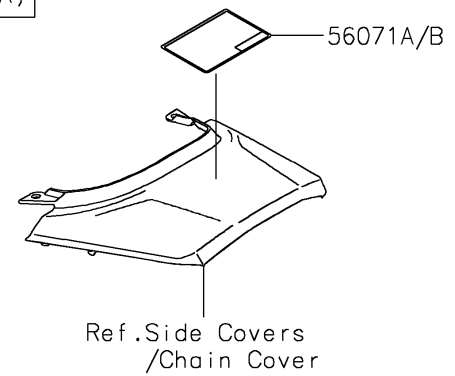

2023 Versys-X 300 ABS PARTS DIAGRAM

Labels

F2860

2023 Versys-X 300 ABS PARTS LIST

Labels

ITEM NAME	PART NUMBER	QUANTITY
LABEL-MANUAL,CHAIN (Ref # 56033)	56033-1384	1
LABEL-MANUAL,CHAIN (Ref # 56033A)	56033-1388	1
LABEL-SPECIFICATION,TIRE&LOAD (Ref # 56053)	56053-1373	1
LABEL-SPECIFICATION,TIRE&LOAD (Ref # 56053A)	56053-1377	1
LABEL-WARNING,EVAPO (Ref # 56071)	56071-0158	1
LABEL-WARNING,CARRIER LOAD (Ref # 56071A)	56071-0736	1
LABEL-WARNING,CARRIER LOAD (Ref # 56071B)	56071-0738	1
LABEL-CERTIFICATION,EVAPO ROUT (Ref # 59465)	59465-2697	1