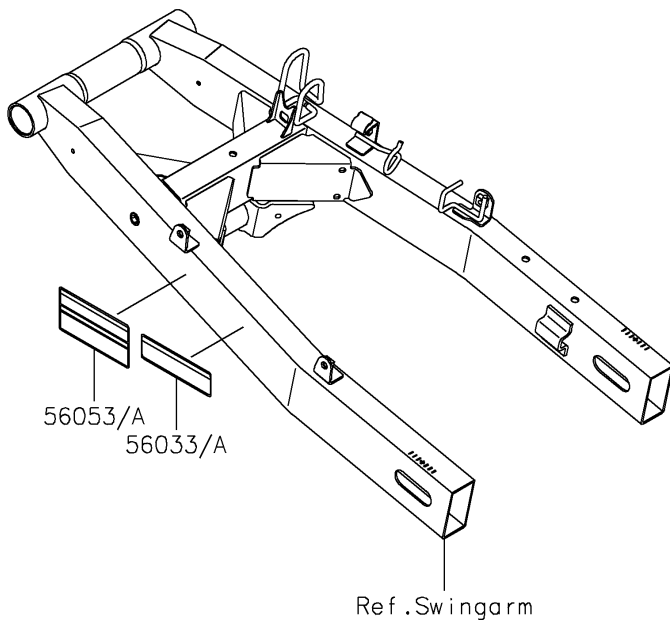

2023 Versys-X 300 ABS PARTS DIAGRAM

Labels

F2860

2023 Versys-X 300 ABS PARTS LIST

Labels

ITEM NAME	PART NUMBER	QUANTITY
LABEL-MANUAL,CHAIN (Ref # 56033)	56033-1384	1
LABEL-MANUAL,CHAIN (Ref # 56033A)	56033-1388	1
LABEL-SPECIFICATION,TIRE&LOAD (Ref # 56053)	56053-1373	1
LABEL-SPECIFICATION,TIRE&LOAD (Ref # 56053A)	56053-1377	1
LABEL-WARNING,EVAPO (Ref # 56071)	56071-0158	1
LABEL-WARNING,CARRIER LOAD (Ref # 56071A)	56071-0736	1
LABEL-WARNING,CARRIER LOAD (Ref # 56071B)	56071-0738	1
LABEL-CERTIFICATION,EVAPO ROUT (Ref # 59465)	59465-2697	1