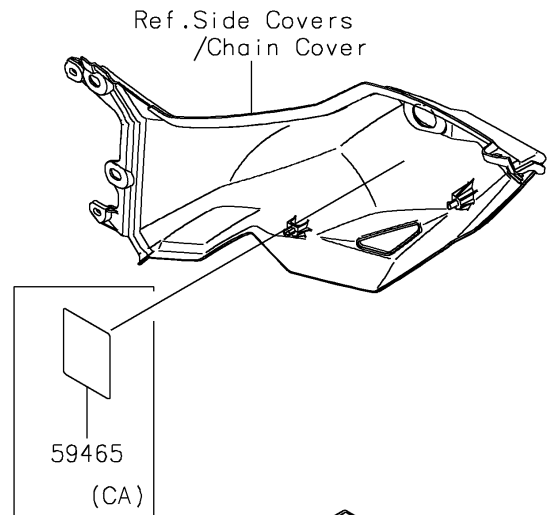

2023 Versys-X 300 ABS PARTS DIAGRAM

Labels

F2860

2023 Versys-X 300 ABS PARTS LIST

Labels

ITEM NAME	PART NUMBER	QUANTITY
LABEL-MANUAL,CHAIN (Ref # 56033)	56033-1384	1
LABEL-MANUAL,CHAIN (Ref # 56033A)	56033-1388	1
LABEL-SPECIFICATION,TIRE&LOAD (Ref # 56053)	56053-1373	1
LABEL-SPECIFICATION,TIRE&LOAD (Ref # 56053A)	56053-1377	1
LABEL-WARNING,EVAPO (Ref # 56071)	56071-0158	1
LABEL-WARNING,CARRIER LOAD (Ref # 56071A)	56071-0736	1
LABEL-WARNING,CARRIER LOAD (Ref # 56071B)	56071-0738	1
LABEL-CERTIFICATION,EVAPO ROUT (Ref # 59465)	59465-2697	1