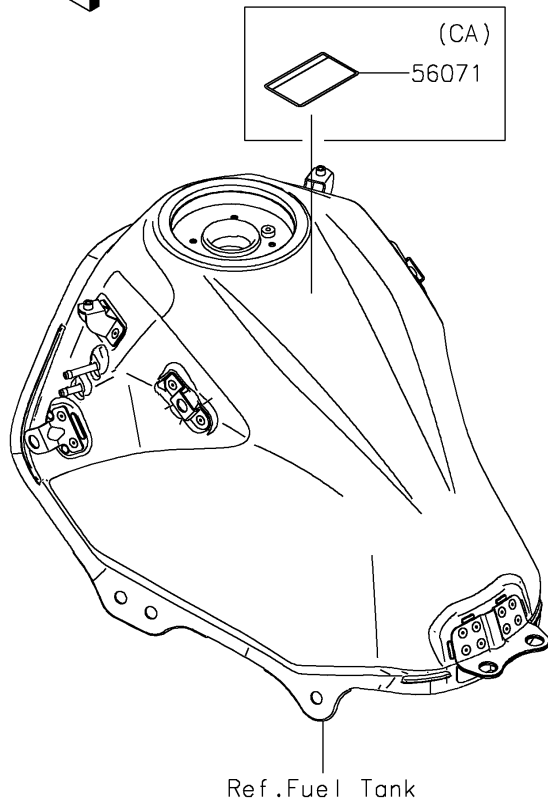

2023 Versys-X 300 ABS PARTS DIAGRAM

Labels

F2860

2023 Versys-X 300 ABS PARTS LIST

Labels

ITEM NAME	PART NUMBER	QUANTITY
LABEL-MANUAL,CHAIN (Ref # 56033)	56033-1384	1
LABEL-MANUAL,CHAIN (Ref # 56033A)	56033-1388	1
LABEL-SPECIFICATION,TIRE&LOAD (Ref # 56053)	56053-1373	1
LABEL-SPECIFICATION,TIRE&LOAD (Ref # 56053A)	56053-1377	1
LABEL-WARNING,EVAPO (Ref # 56071)	56071-0158	1
LABEL-WARNING,CARRIER LOAD (Ref # 56071A)	56071-0736	1
LABEL-WARNING,CARRIER LOAD (Ref # 56071B)	56071-0738	1
LABEL-CERTIFICATION,EVAPO ROUT (Ref # 59465)	59465-2697	1