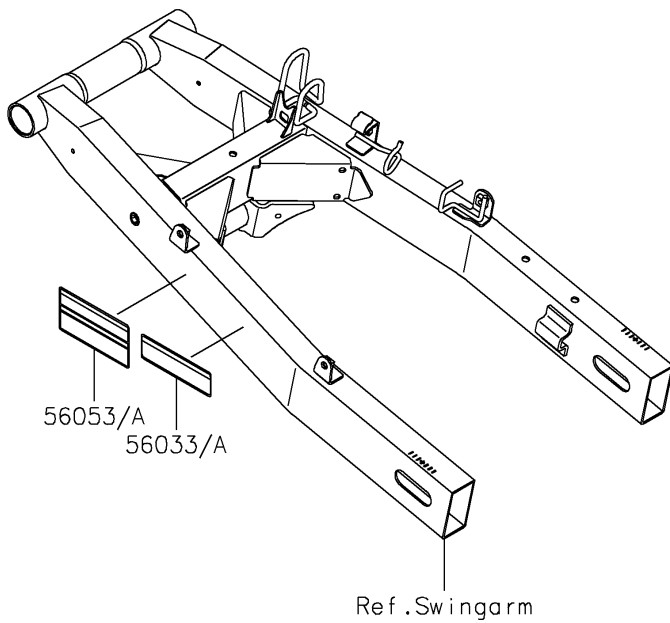

2023 Versys-X 300 ABS PARTS DIAGRAM

Labels

F2860

2023 Versys-X 300 ABS PARTS LIST

Labels

| ITEM NAME | PART NUMBER | QUANTITY |
|--|-------------|----------|
| LABEL-MANUAL,CHAIN (Ref # 56033) | 56033-1384 | 1 |
| LABEL-MANUAL,CHAIN (Ref # 56033A) | 56033-1388 | 1 |
| LABEL-SPECIFICATION,TIRE&LOAD (Ref # 56053) | 56053-1373 | 1 |
| LABEL-SPECIFICATION,TIRE&LOAD (Ref # 56053A) | 56053-1377 | 1 |
| LABEL-WARNING,EVAPO (Ref # 56071) | 56071-0158 | 1 |
| LABEL-WARNING,CARRIER LOAD (Ref # 56071A) | 56071-0736 | 1 |
| LABEL-WARNING,CARRIER LOAD (Ref # 56071B) | 56071-0738 | 1 |
| LABEL-CERTIFICATION,EVAPO ROUT (Ref # 59465) | 59465-2697 | 1 |