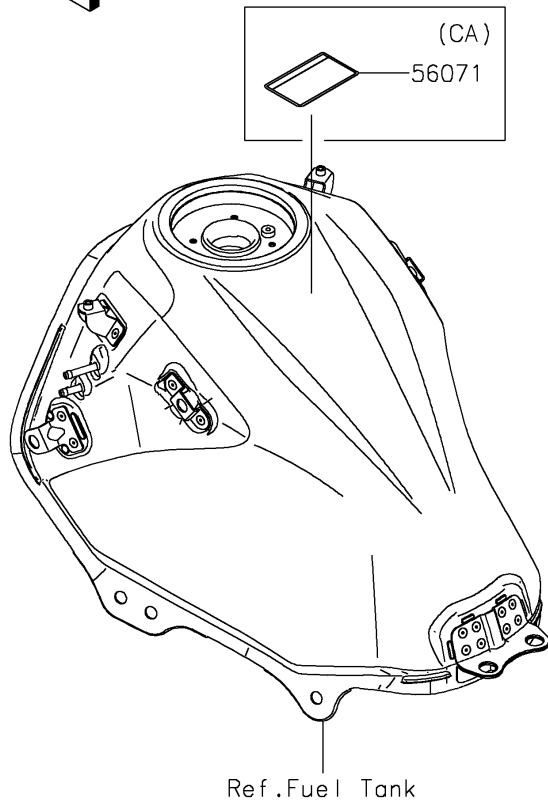

2023 Versys-X 300 ABS PARTS DIAGRAM

Labels

F2860

2023 Versys-X 300 ABS PARTS LIST

Labels

| ITEM NAME | PART NUMBER | QUANTITY |
|--|-------------|----------|
| LABEL-MANUAL,CHAIN (Ref # 56033) | 56033-1384 | 1 |
| LABEL-MANUAL,CHAIN (Ref # 56033A) | 56033-1388 | 1 |
| LABEL-SPECIFICATION,TIRE&LOAD (Ref # 56053) | 56053-1373 | 1 |
| LABEL-SPECIFICATION,TIRE&LOAD (Ref # 56053A) | 56053-1377 | 1 |
| LABEL-WARNING,EVAPO (Ref # 56071) | 56071-0158 | 1 |
| LABEL-WARNING,CARRIER LOAD (Ref # 56071A) | 56071-0736 | 1 |
| LABEL-WARNING,CARRIER LOAD (Ref # 56071B) | 56071-0738 | 1 |
| LABEL-CERTIFICATION,EVAPO ROUT (Ref # 59465) | 59465-2697 | 1 |