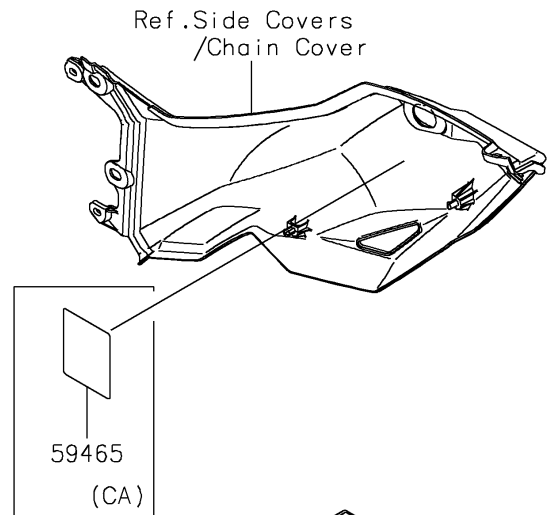

2023 Versys-X 300 ABS PARTS DIAGRAM

Labels

F2860

2023 Versys-X 300 ABS PARTS LIST

Labels

| ITEM NAME | PART NUMBER | QUANTITY |
|--|-------------|----------|
| LABEL-MANUAL,CHAIN (Ref # 56033) | 56033-1384 | 1 |
| LABEL-MANUAL,CHAIN (Ref # 56033A) | 56033-1388 | 1 |
| LABEL-SPECIFICATION,TIRE&LOAD (Ref # 56053) | 56053-1373 | 1 |
| LABEL-SPECIFICATION,TIRE&LOAD (Ref # 56053A) | 56053-1377 | 1 |
| LABEL-WARNING,EVAPO (Ref # 56071) | 56071-0158 | 1 |
| LABEL-WARNING,CARRIER LOAD (Ref # 56071A) | 56071-0736 | 1 |
| LABEL-WARNING,CARRIER LOAD (Ref # 56071B) | 56071-0738 | 1 |
| LABEL-CERTIFICATION,EVAPO ROUT (Ref # 59465) | 59465-2697 | 1 |