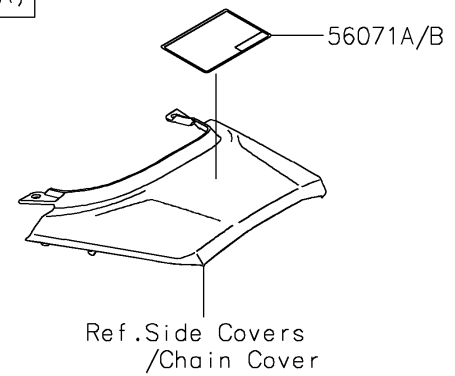

2023 Versys-X 300 ABS PARTS DIAGRAM

Labels

F2860

2023 Versys-X 300 ABS PARTS LIST

Labels

| ITEM NAME | PART NUMBER | QUANTITY |
|--|-------------|----------|
| LABEL-MANUAL,CHAIN (Ref # 56033) | 56033-1384 | 1 |
| LABEL-MANUAL,CHAIN (Ref # 56033A) | 56033-1388 | 1 |
| LABEL-SPECIFICATION,TIRE&LOAD (Ref # 56053) | 56053-1373 | 1 |
| LABEL-SPECIFICATION,TIRE&LOAD (Ref # 56053A) | 56053-1377 | 1 |
| LABEL-WARNING,EVAPO (Ref # 56071) | 56071-0158 | 1 |
| LABEL-WARNING,CARRIER LOAD (Ref # 56071A) | 56071-0736 | 1 |
| LABEL-WARNING,CARRIER LOAD (Ref # 56071B) | 56071-0738 | 1 |
| LABEL-CERTIFICATION,EVAPO ROUT (Ref # 59465) | 59465-2697 | 1 |