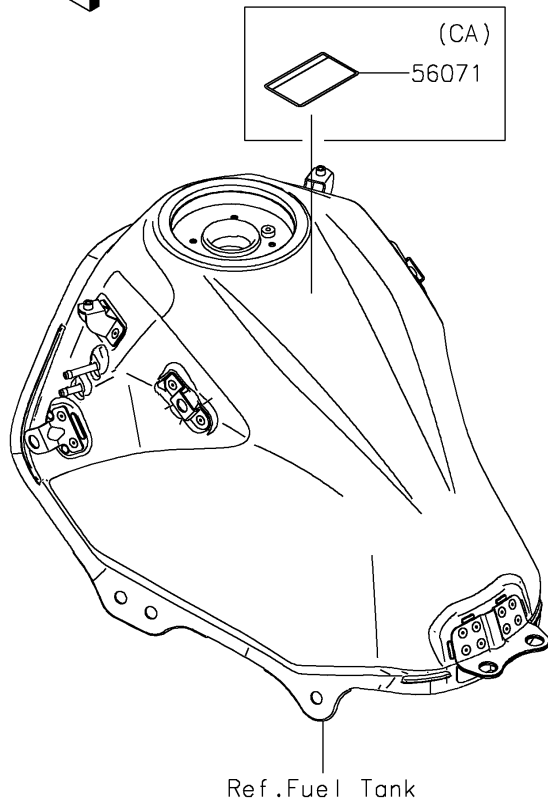

2025 Versys-X 300 ABS PARTS DIAGRAM

Labels

F2860

2025 Versys-X 300 ABS PARTS LIST

Labels

ITEM NAME	PART NUMBER	QUANTITY
LABEL-MANUAL,CHAIN (Ref # 56033)	56033-1384	1
LABEL-SPECIFICATION,TIRE&LOAD (Ref # 56053)	56053-1373	1
LABEL-WARNING,CARRIER LOAD (Ref # 56071A)	56071-0736	1