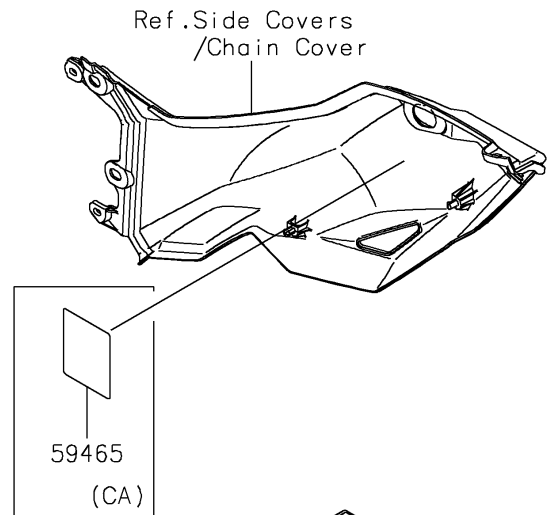

2025 Versys-X 300 ABS PARTS DIAGRAM

Labels

F2860

2025 Versys-X 300 ABS PARTS LIST

Labels

ITEM NAME	PART NUMBER	QUANTITY
LABEL-MANUAL,CHAIN (Ref # 56033)	56033-1384	1
LABEL-SPECIFICATION,TIRE&LOAD (Ref # 56053)	56053-1373	1
LABEL-WARNING,CARRIER LOAD (Ref # 56071A)	56071-0736	1