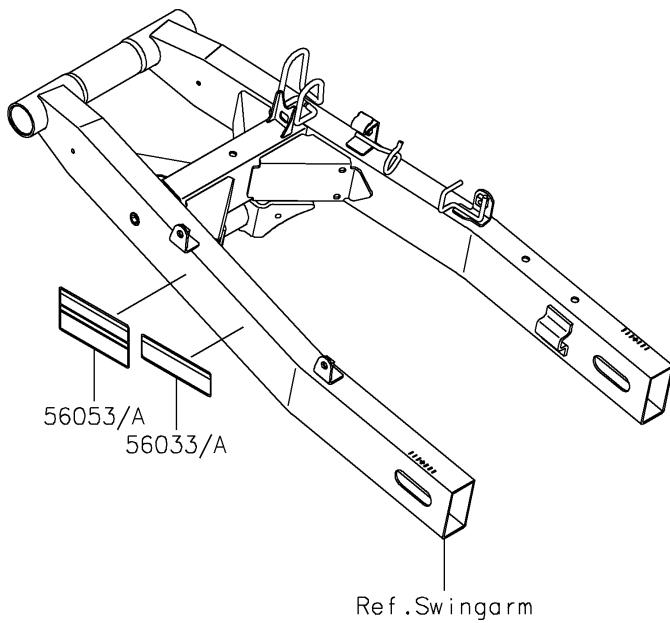

2025 Versys-X 300 ABS PARTS DIAGRAM

Labels

F2860

2025 Versys-X 300 ABS PARTS LIST

Labels

ITEM NAME	PART NUMBER	QUANTITY
LABEL-MANUAL,CHAIN (Ref # 56033)	56033-1384	1
LABEL-SPECIFICATION,TIRE&LOAD (Ref # 56053)	56053-1373	1
LABEL-WARNING,CARRIER LOAD (Ref # 56071A)	56071-0736	1