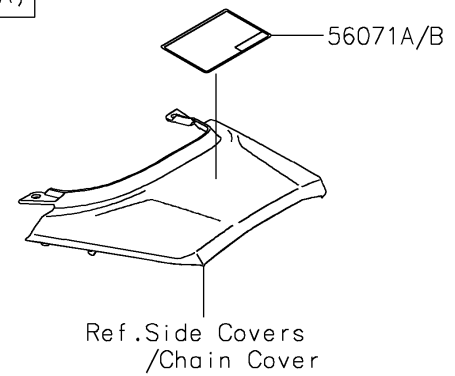

2025 Versys-X 300 ABS PARTS DIAGRAM

Labels

F2860

2025 Versys-X 300 ABS PARTS LIST

Labels

ITEM NAME	PART NUMBER	QUANTITY
LABEL-MANUAL,CHAIN (Ref # 56033)	56033-1384	1
LABEL-SPECIFICATION,TIRE&LOAD (Ref # 56053)	56053-1373	1
LABEL-WARNING,CARRIER LOAD (Ref # 56071A)	56071-0736	1