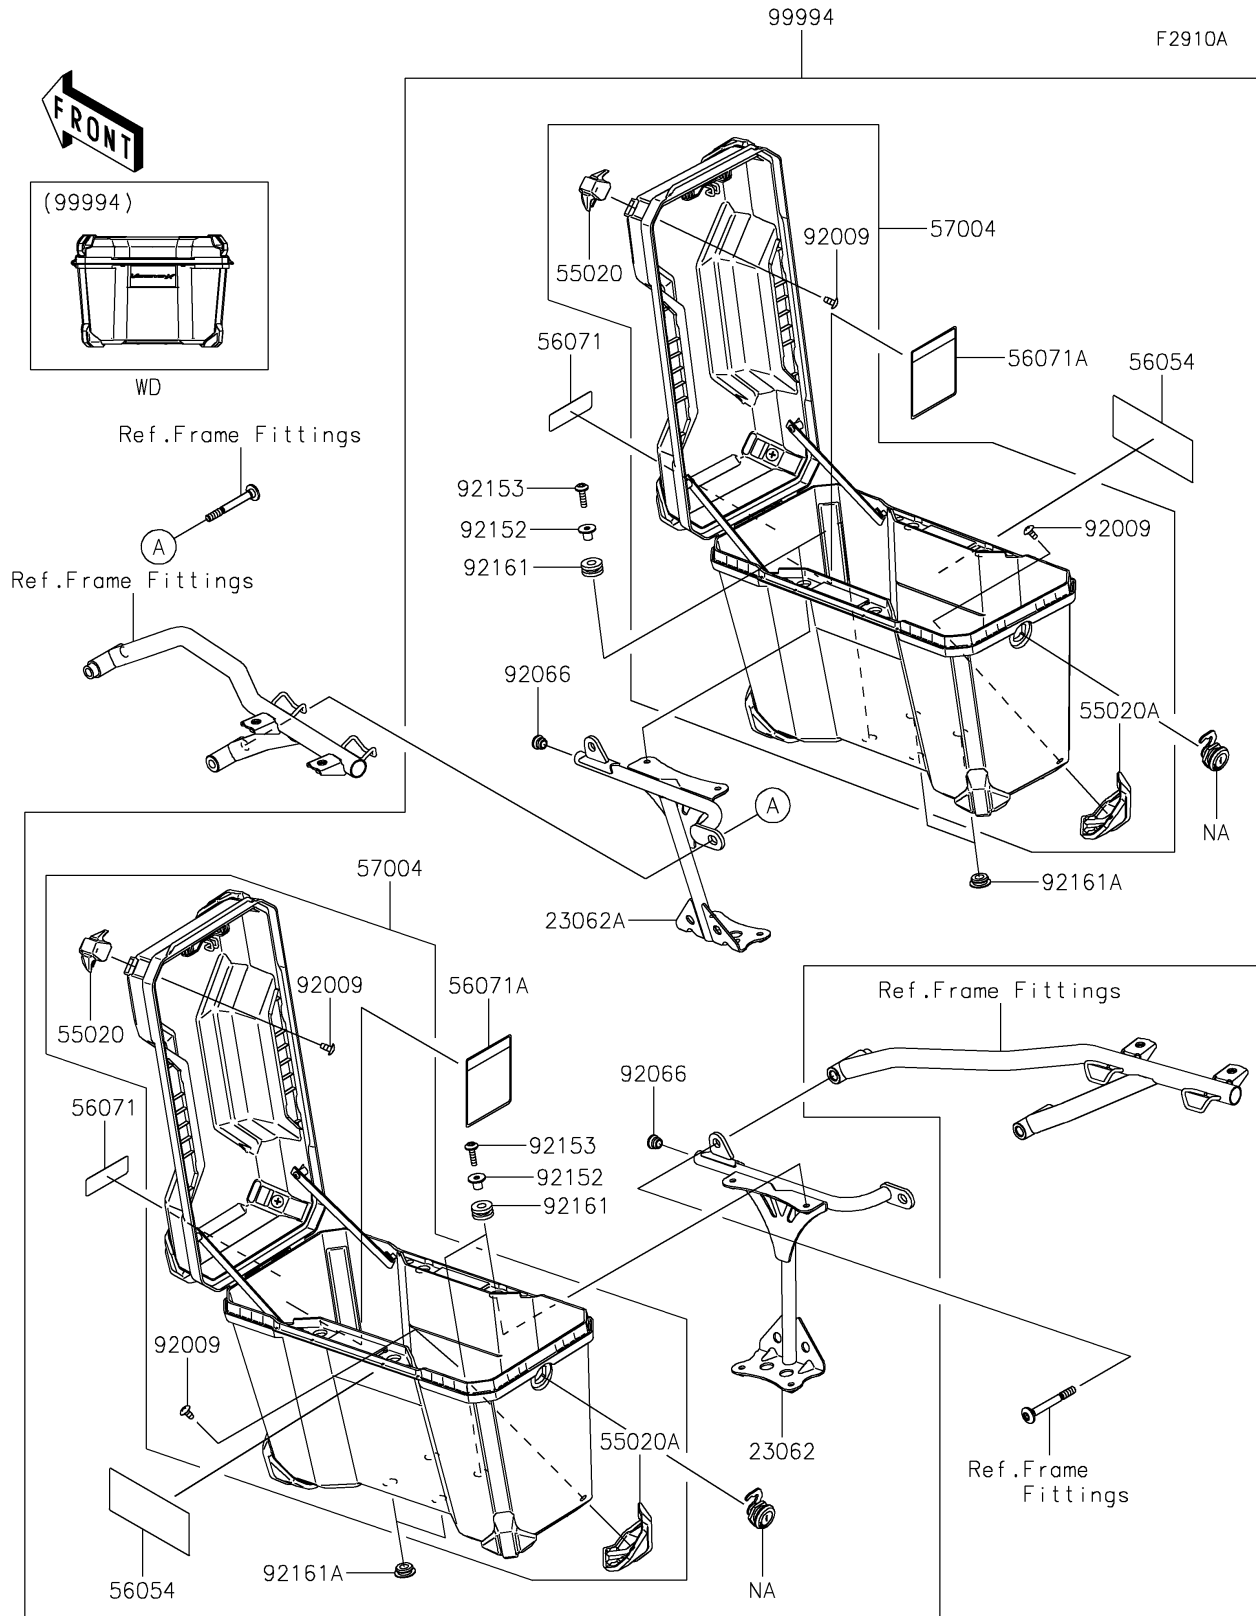

2022 Versys-X 300 ABS PARTS DIAGRAM

Accessory(Pannier)

2022 Versys-X 300 ABS PARTS LIST

Accessory(Pannier)

ITEM NAME	PART NUMBER	QUANTITY
BRACKET-COMP,LH (Ref # 23062)	23062-0965	1
BRACKET-COMP,RH (Ref # 23062A)	23062-0966	1
GUARD,UPP (Ref # 55020)	55020-2174	8
GUARD,LWR (Ref # 55020A)	55020-2175	8
MARK,BAG,VERSYS-X (Ref # 56054)	56054-2335	2
LABEL-WARNING,PICTOGRAM (Ref # 56071)	56071-0457	2
LABEL-WARNING,PANNIER LOAD ETC (Ref # 56071A)	56071-0724	2
BAG-ASSY,PANNIER (Ref # 57004)	57004-0002	2
SCREW,6X12 (Ref # 92009)	92009-1480	16
PLUG (Ref # 92066)	92066-1184	2
COLLAR,6.5X10X13.1 (Ref # 92152)	92152-0332	8
BOLT,SOCKET,6X23 (Ref # 92153)	92153-1267	8
DAMPER,10X24X12 (Ref # 92161)	92161-0927	8
DAMPER,PANNIER BOTTOM (Ref # 92161A)	92161-1910	4
KIT-ACCESSORY,PANNIER (Ref # 99994)	99994-1271	1