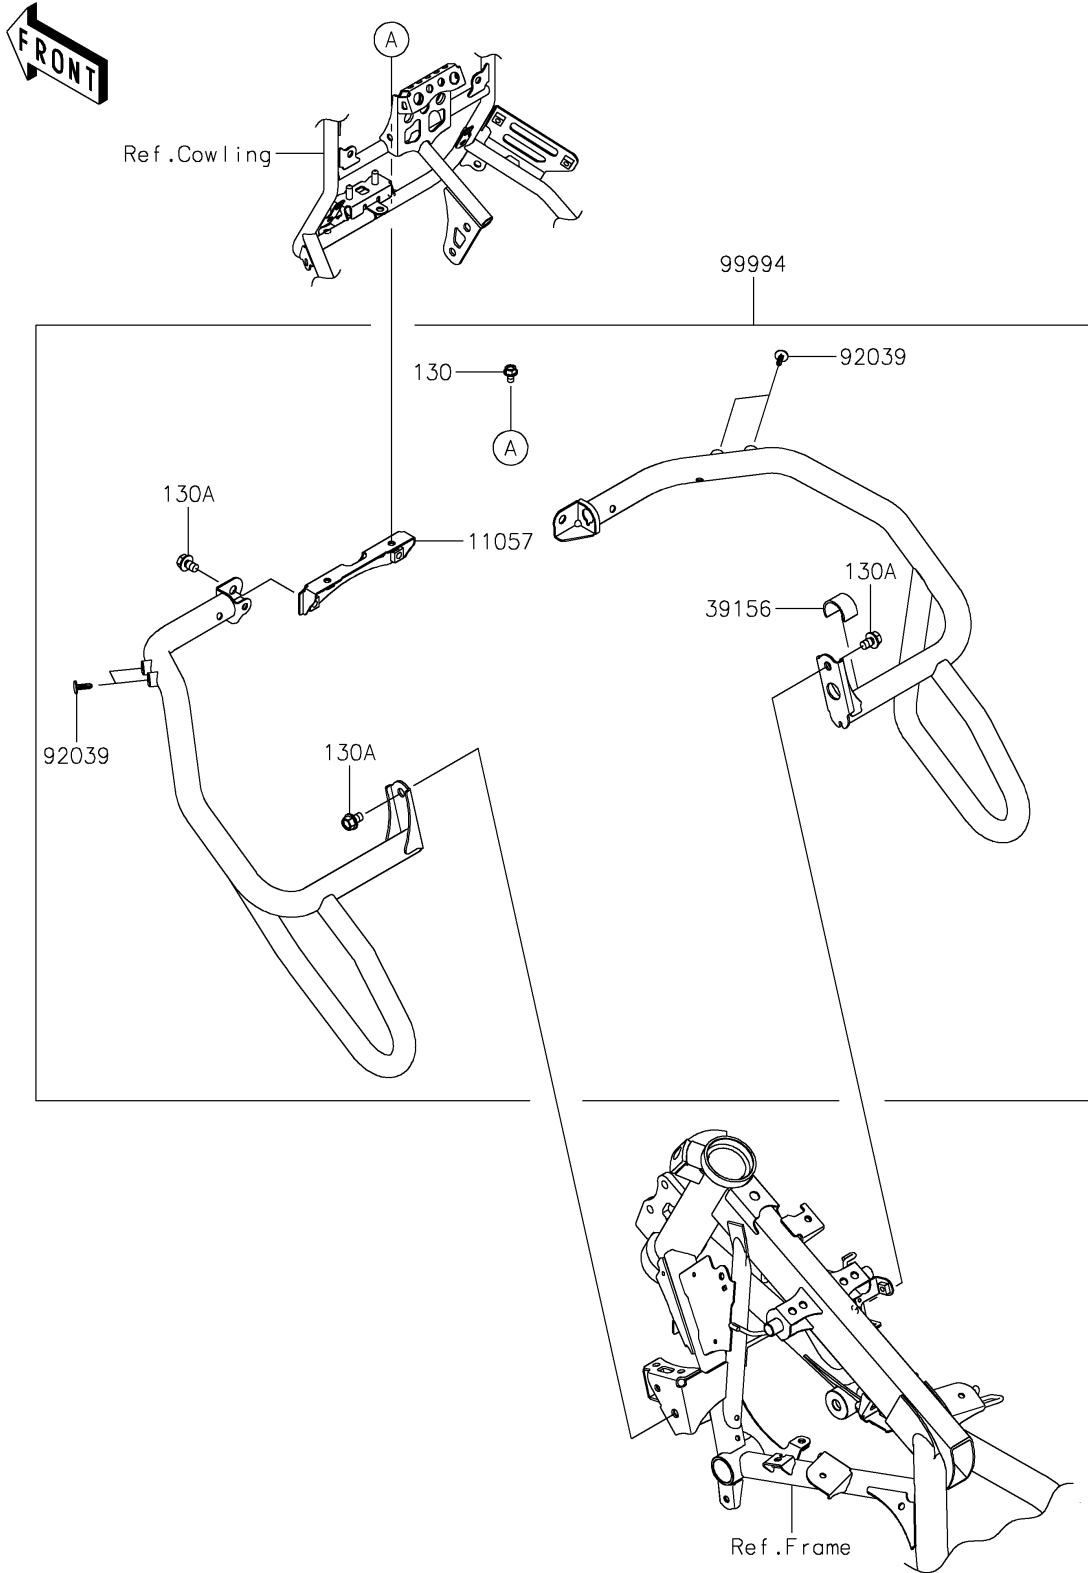

# 2023 Versys-X 300 ABS PARTS DIAGRAM

Accessory(Engine Guard)

F2910E

## 2023 Versys-X 300 ABS PARTS LIST

Accessory(Engine Guard)

ITEM NAME	PART NUMBER	QUANTITY
BRACKET (Ref # 11057)	11057-0597	1
PAD,50X18X2 (Ref # 39156)	39156-1909	1
RIVET (Ref # 92039)	92039-3787	4
KIT-ACCESSORY,ENGINE GUARD (Ref # 99994)	99994-0998	1
BOLT-FLANGED,6X10 (Ref # 130)	130BB0610	2
BOLT-FLANGED,8X12 (Ref # 130A)	130BB0812	4