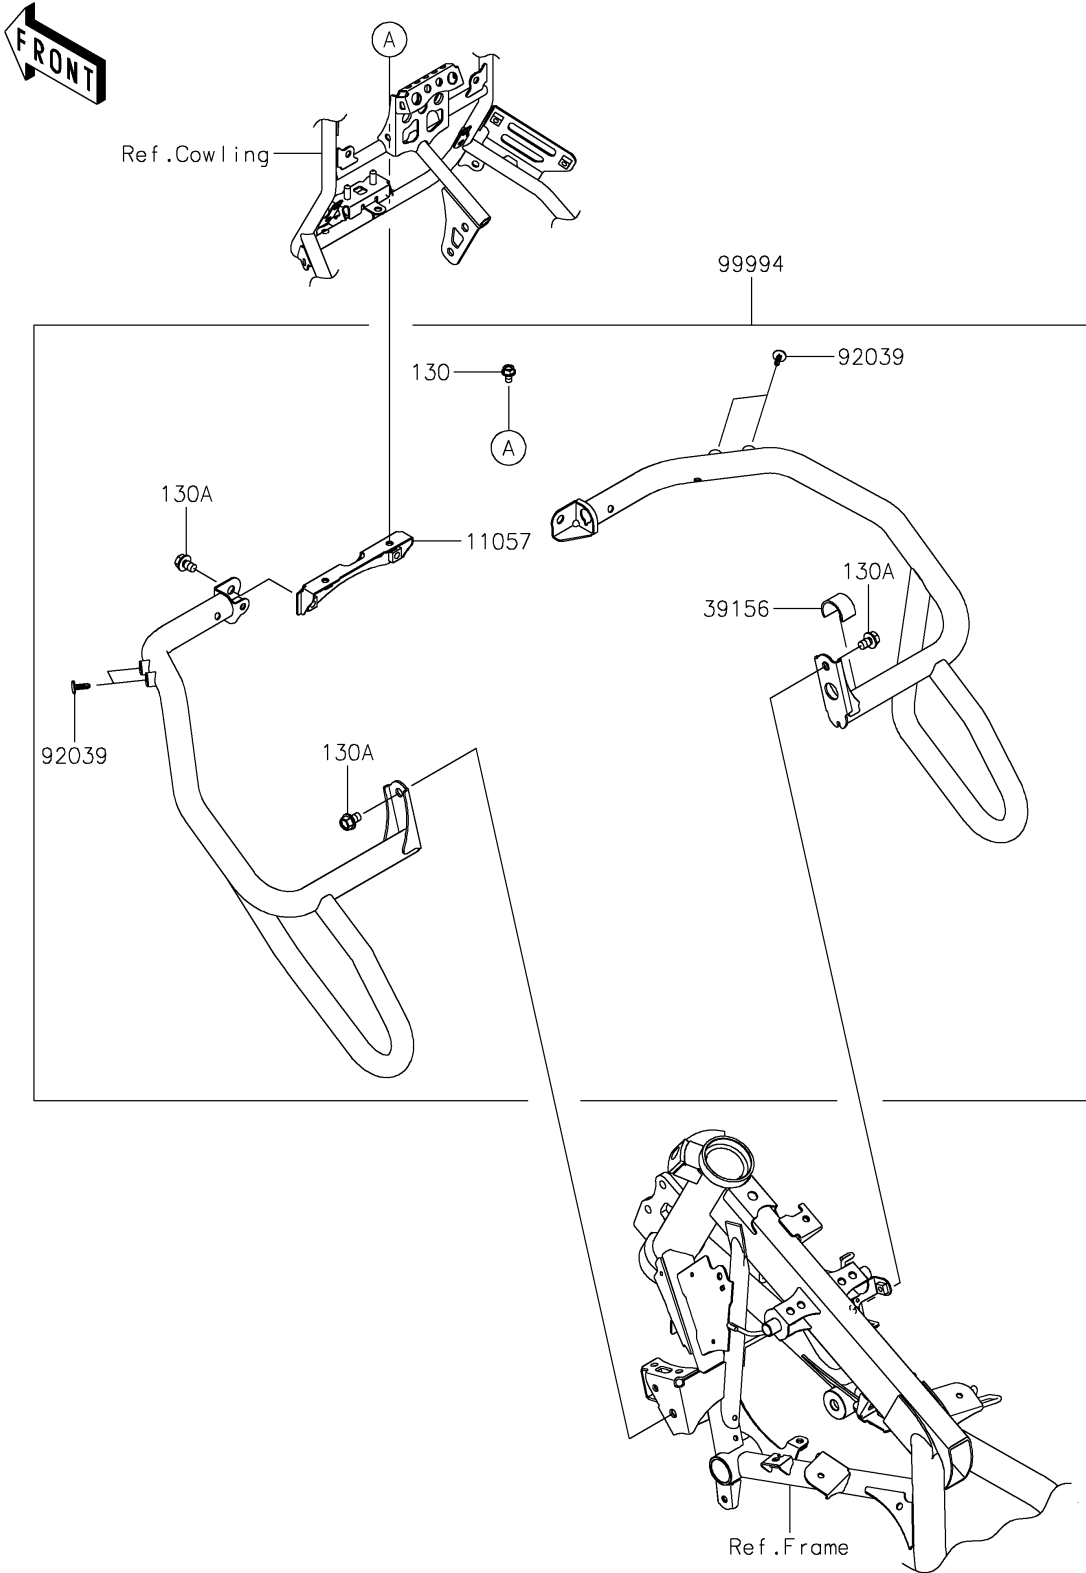

2025 Versys-X 300 ABS PARTS DIAGRAM

Accessory(Engine Guard)

F2910E

2025 Versys-X 300 ABS PARTS LIST

Accessory(Engine Guard)

ITEM NAME	PART NUMBER	QUANTITY
BRACKET (Ref # 11057)	11057-0597	1
PAD,50X18X2 (Ref # 39156)	39156-1909	1
RIVET (Ref # 92039)	92039-3787	4
KIT-ACCESSORY,ENGINE GUARD (Ref # 99994)	99994-0998	1
BOLT-FLANGED,6X10 (Ref # 130)	130BB0610	2
BOLT-FLANGED,8X12 (Ref # 130A)	130BB0812	4