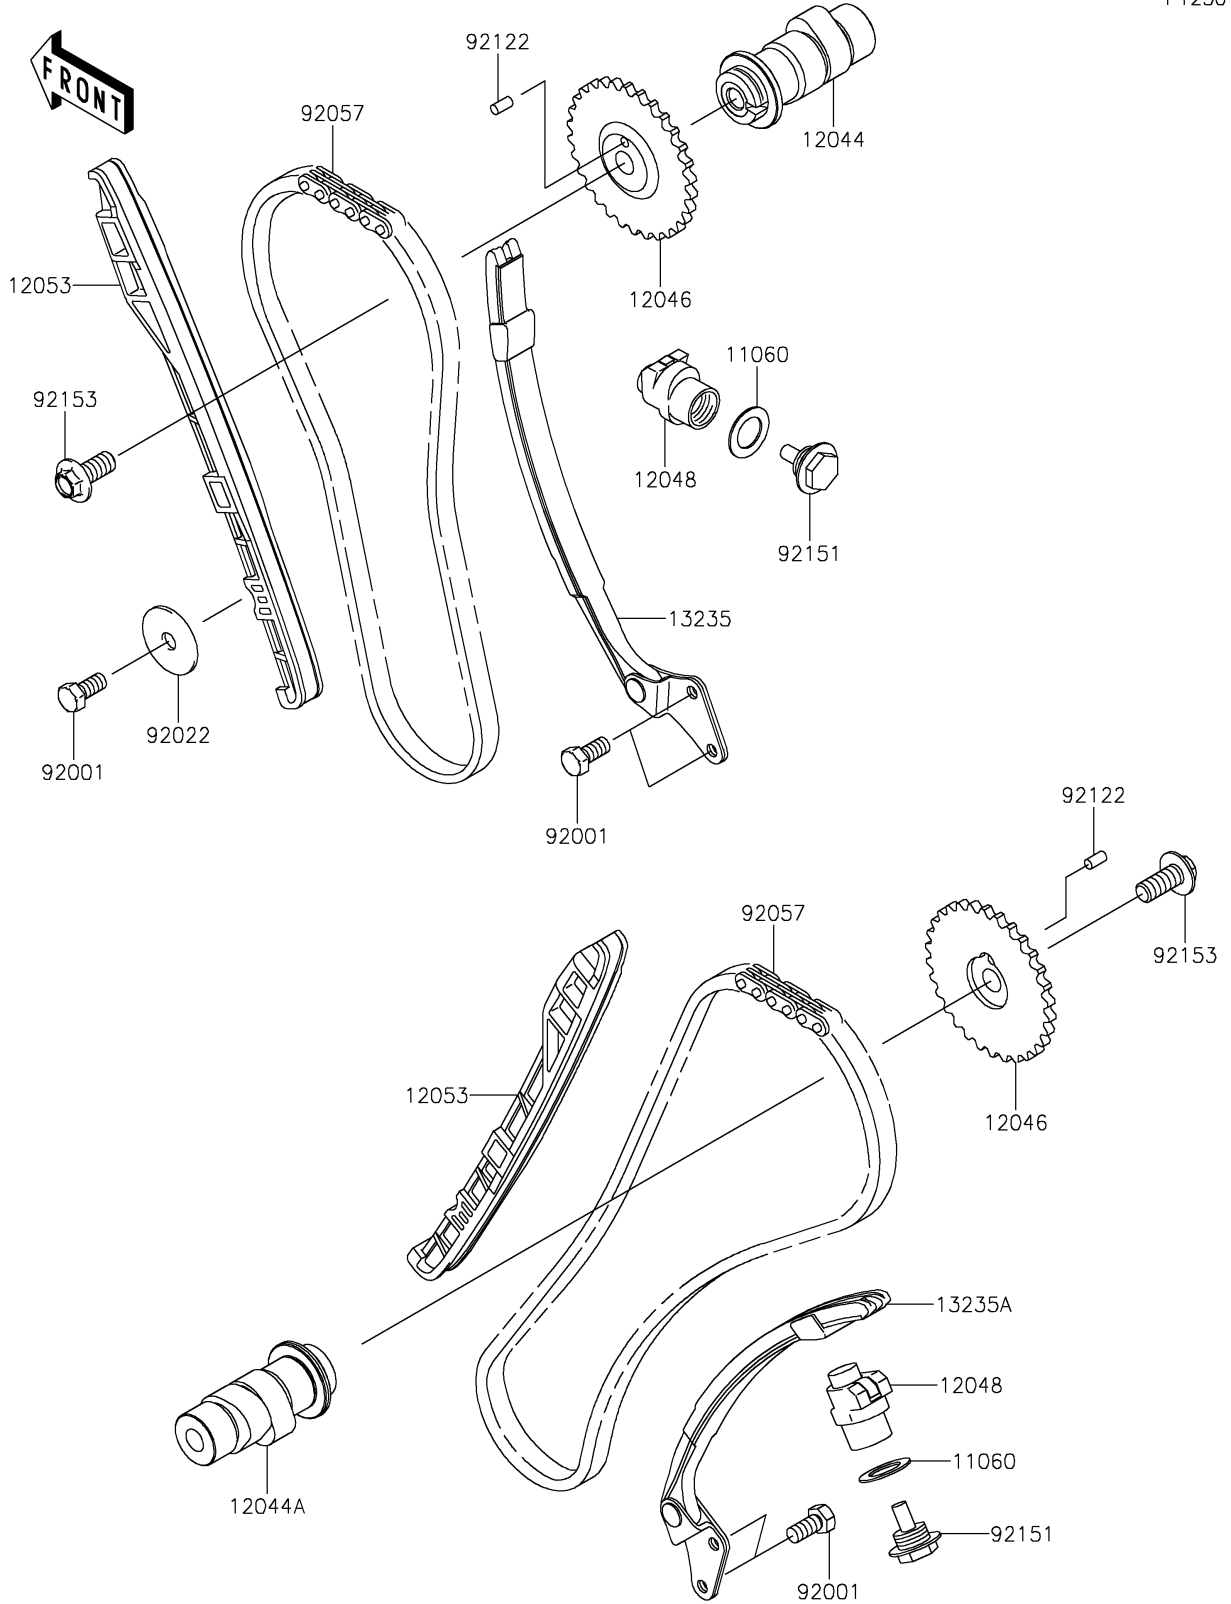

2022 Vulcan 900 Classic LT PARTS DIAGRAM

Camshaft(s)/Tensioner

F1230

2022 Vulcan 900 Classic LT PARTS LIST

Camshaft(s)/Tensioner

ITEM NAME	PART NUMBER	QUANTITY
GASKET,TENSIONER (Ref # 11060)	11060-1682	2
CAMSHAFT-VALVE,FR (Ref # 12044)	12044-1503	1
CAMSHAFT-VALVE,RR (Ref # 12044A)	12044-1504	1
SPROCKET (Ref # 12046)	12046-1171	2
TENSIONER-ASSY (Ref # 12048)	12048-1145	2
GUIDE-CHAIN (Ref # 12053)	12053-1354	2
GUIDE-COMP,FR (Ref # 13235)	13235-1067	1
GUIDE-COMP,RR (Ref # 13235A)	13235-1068	1
BOLT,6X16 (Ref # 92001)	92001-1457	5
WASHER,7X27X1.6 (Ref # 92022)	92022-227	1
CHAIN,CAM (Ref # 92057)	92057-1403	2
ROLLER,4X9.8 (Ref # 92122)	92122-1197	2
BOLT,TENSIONER (Ref # 92151)	92151-1136	2
BOLT (Ref # 92153)	92153-1663	2