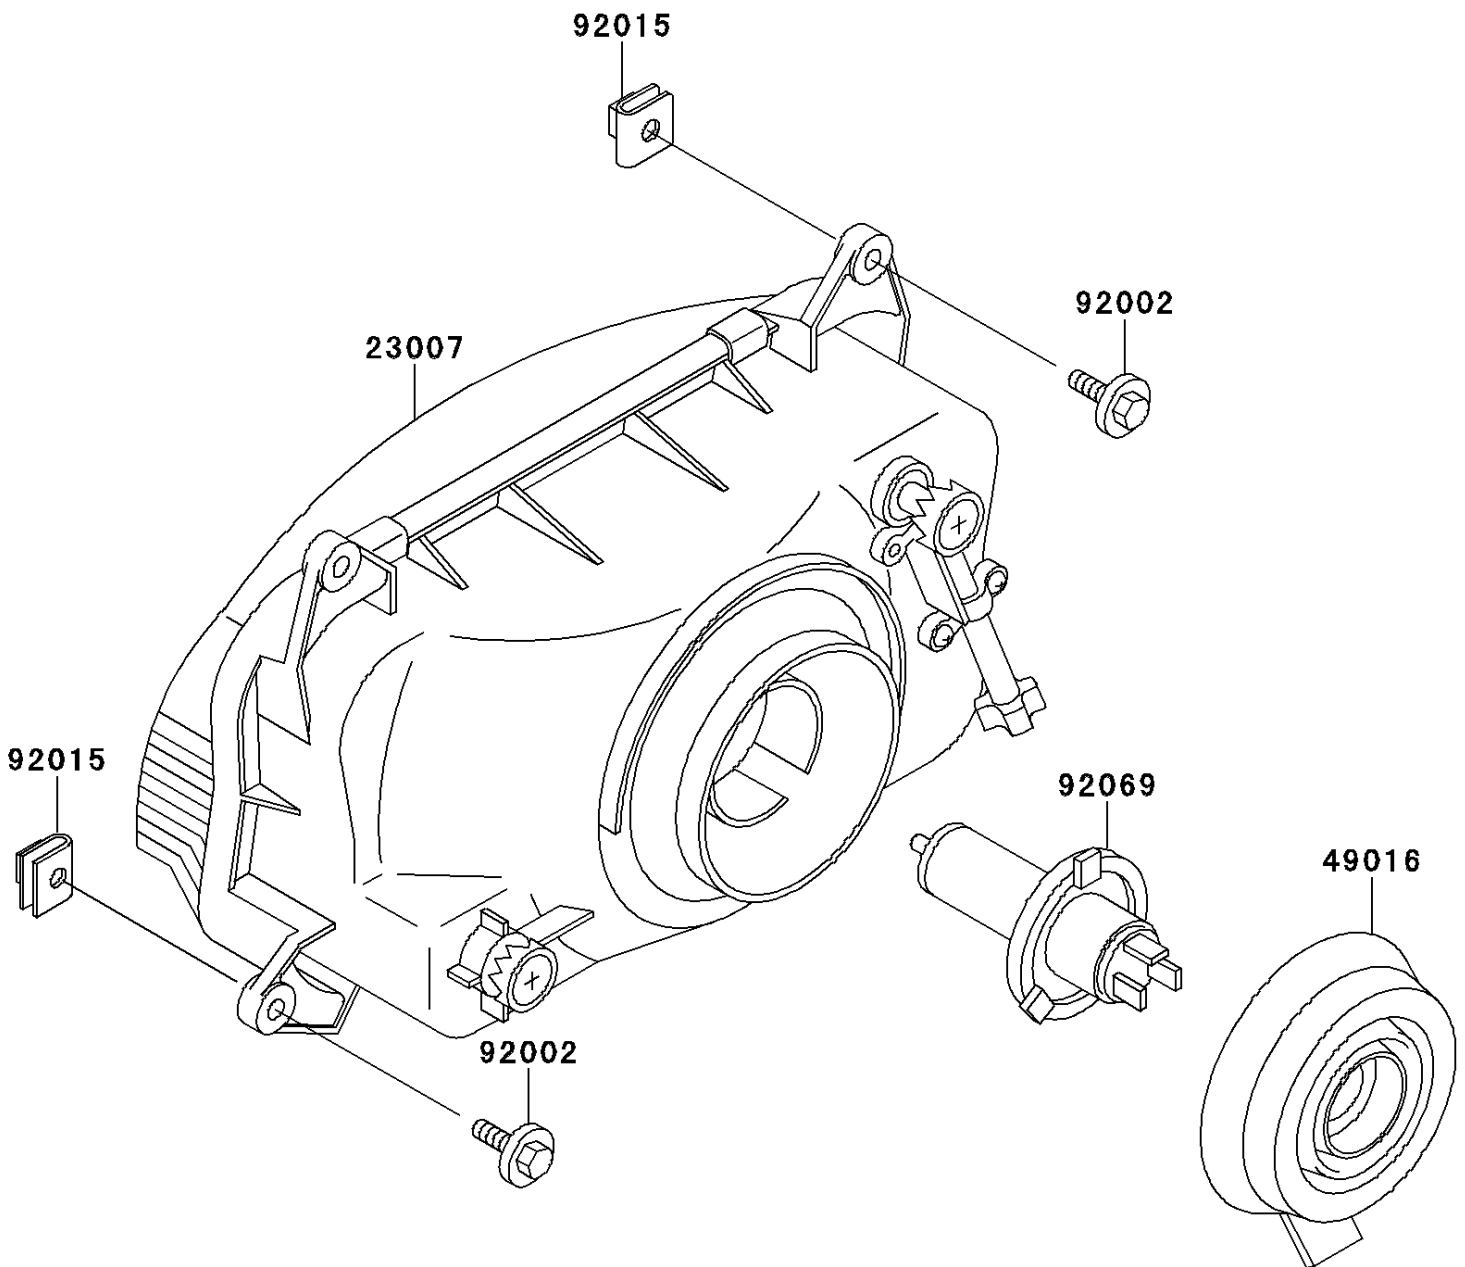

# 1995 GPZ 1100 PARTS DIAGRAM

Headlight(s)

F2710

## 1995 GPZ 1100 PARTS LIST

### Headlight(s)

ITEM NAME	PART NUMBER	QUANTITY
LENS-COMP,HEAD LAMP (Ref # 23007)	23007-1333	1
COVER-SEAL,HEAD LAMP SOCKET (Ref # 49016)	49016-1137	1
BOLT,6X25 (Ref # 92002)	92002-1320	4
NUT,6MM (Ref # 92015)	92015-1094	4
BULB,12V 60/55W,H4 (Ref # 92069)	92069-1002	1