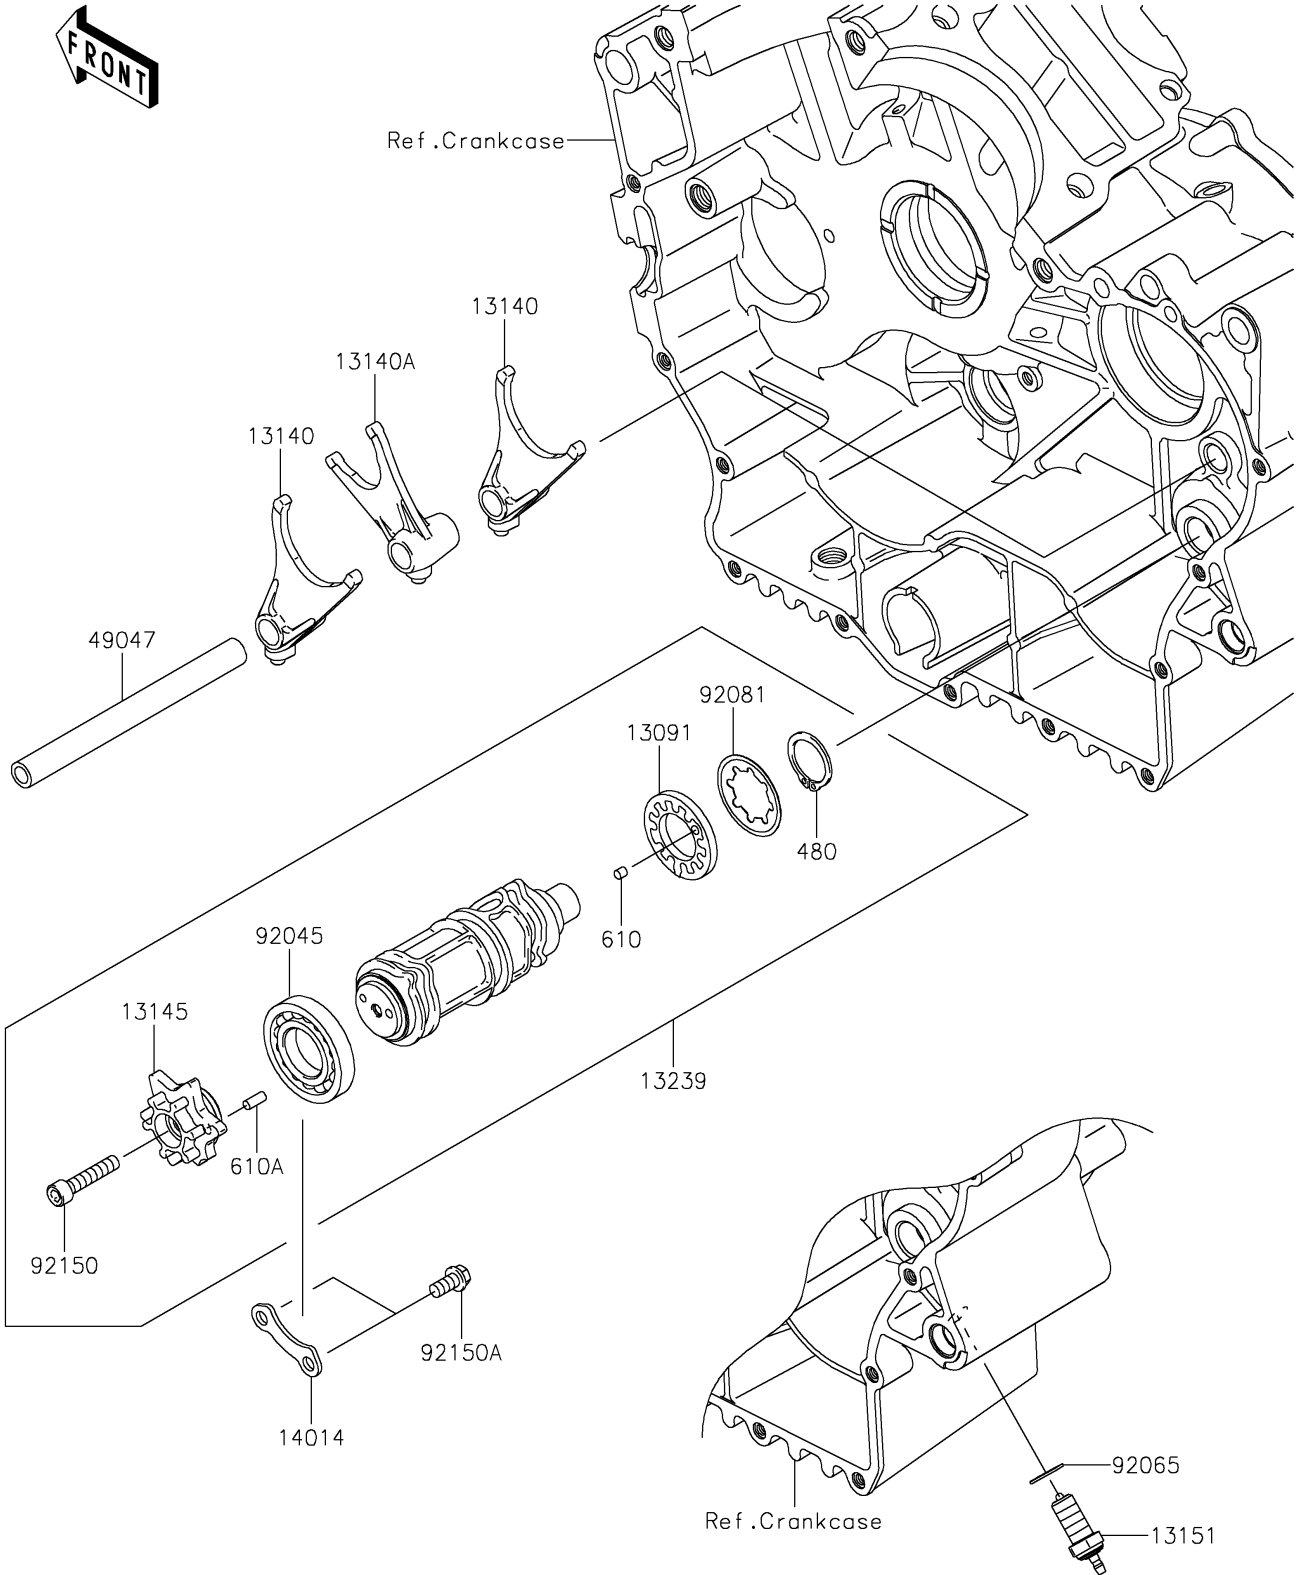

# 2023 Vulcan 900 Classic LT PARTS DIAGRAM

Gear Change Drum/Shift Fork(s)

E1362

## 2023 Vulcan 900 Classic LT PARTS LIST

### Gear Change Drum/Shift Fork(s)

ITEM NAME	PART NUMBER	QUANTITY
HOLDER,CHANGE DRUM (Ref # 13091)	13091-1389	1
FORK-SHIFT (Ref # 13140)	13140-0031	2
FORK-SHIFT (Ref # 13140A)	13140-1138	1
CAM-CHANGE DRUM (Ref # 13145)	13145-0028	1
SWITCH-COMP (Ref # 13151)	13151-1085	1
DRUM-ASSY-CHANGE (Ref # 13239)	13239-0018	1
PLATE-POSITION (Ref # 14014)	14014-1014	1
ROD-SHIFT (Ref # 49047)	49047-0036	1
BEARING-BALL,16005 (Ref # 92045)	92045-1045	1
GASKET,10.5X16X1 (Ref # 92065)	92065-058	1
SPRING (Ref # 92081)	92081-1895	1
BOLT,SOCKET,6X30 (Ref # 92150)	92150-1433	1
BOLT,6X12 (Ref # 92150A)	92150-1868	2
CIRCLIP-TYPE-C,22MM (Ref # 480)	480J2200	1
ROLLER,4X4 (Ref # 610)	610A0404	1
ROLLER,4X10 (Ref # 610A)	610A0410	1