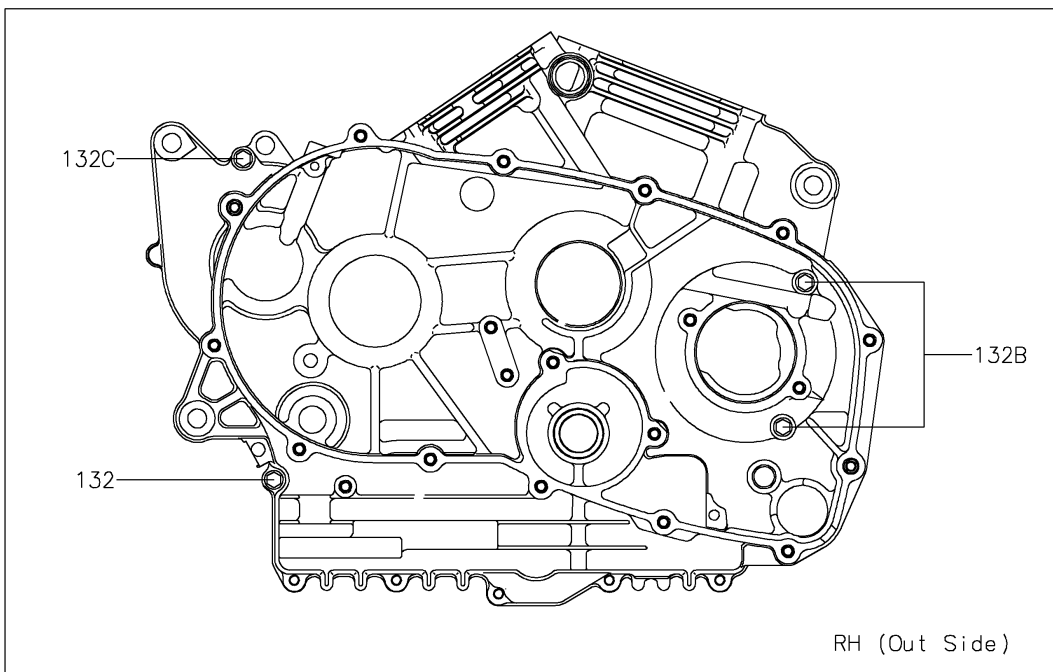

2022 Vulcan 900 Classic LT PARTS DIAGRAM

Crankcase Bolt Pattern

E1412

2022 Vulcan 900 Classic LT PARTS LIST

Crankcase Bolt Pattern

| ITEM NAME | PART NUMBER | QUANTITY |
|--------------------------------------|-------------|----------|
| BOLT-FLANGED,10X90 (Ref # 130) | 130BB1090 | 3 |
| BOLT-FLANGED-SMALL,6X30 (Ref # 132) | 132BA0630 | 7 |
| BOLT-FLANGED-SMALL,6X60 (Ref # 132A) | 132BA0660 | 2 |
| BOLT-FLANGED-SMALL,6X70 (Ref # 132B) | 132BA0670 | 2 |
| BOLT-FLANGED-SMALL,6X85 (Ref # 132C) | 132BA0685 | 1 |