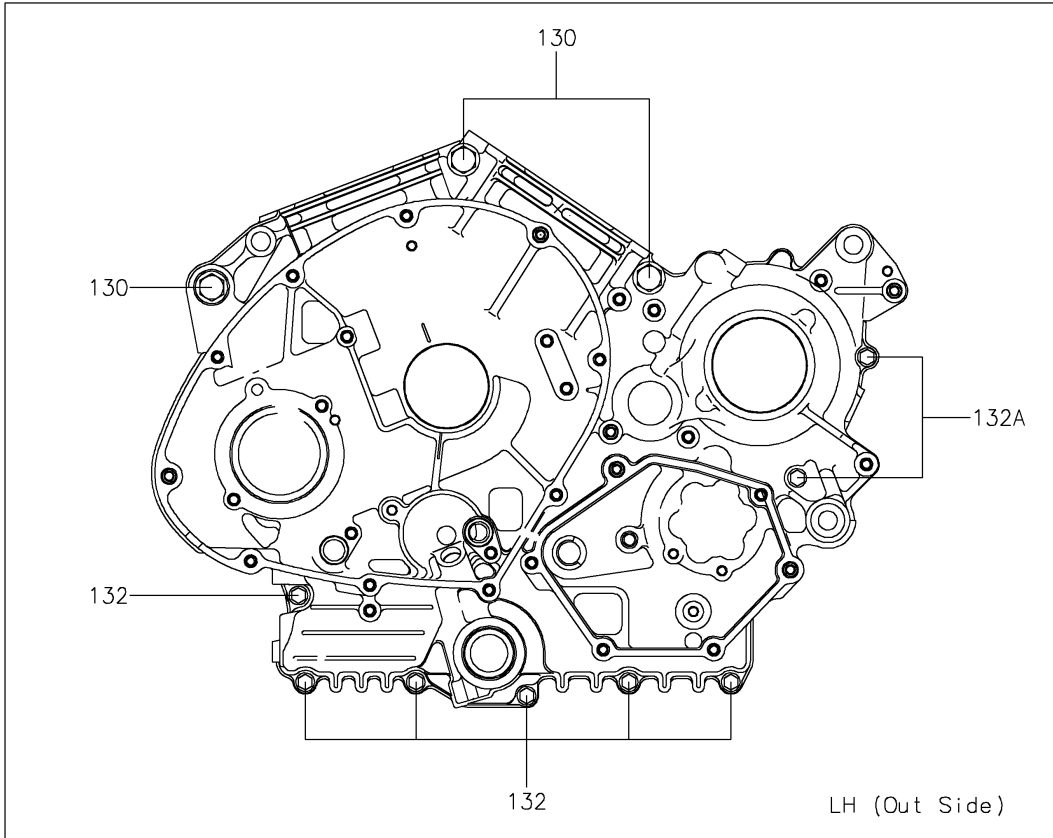

2022 Vulcan 900 Classic LT PARTS DIAGRAM

Crankcase Bolt Pattern

E1412

2022 Vulcan 900 Classic LT PARTS LIST

Crankcase Bolt Pattern

| ITEM NAME | PART NUMBER | QUANTITY |
|--------------------------------------|-------------|----------|
| BOLT-FLANGED,10X90 (Ref # 130) | 130BB1090 | 3 |
| BOLT-FLANGED-SMALL,6X30 (Ref # 132) | 132BA0630 | 7 |
| BOLT-FLANGED-SMALL,6X60 (Ref # 132A) | 132BA0660 | 2 |
| BOLT-FLANGED-SMALL,6X70 (Ref # 132B) | 132BA0670 | 2 |
| BOLT-FLANGED-SMALL,6X85 (Ref # 132C) | 132BA0685 | 1 |