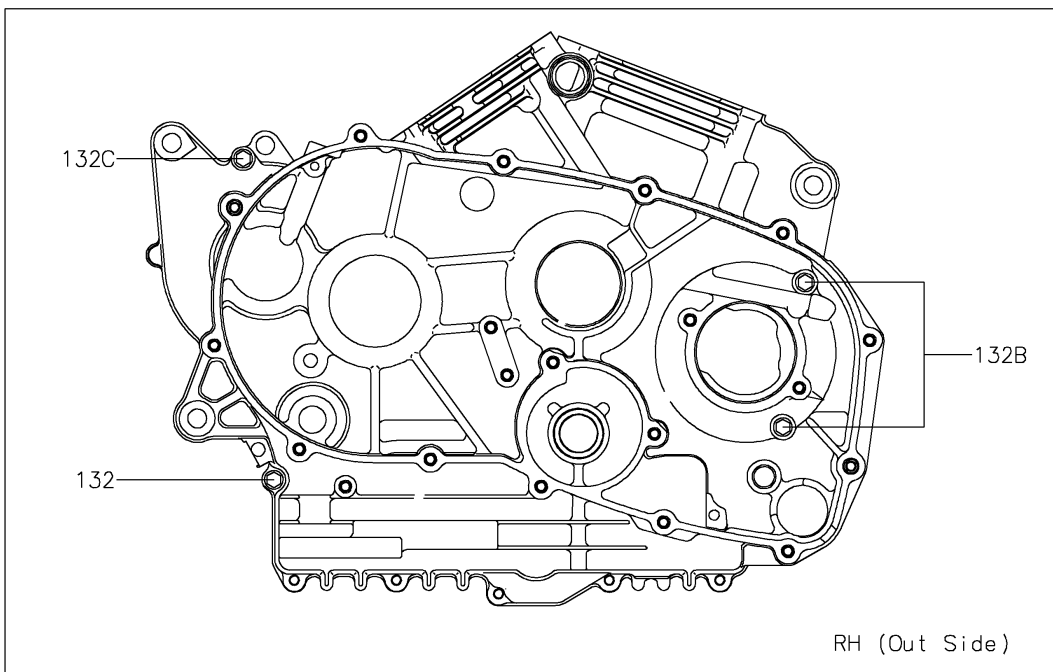

2024 VULCAN® 900 CLASSIC LT PARTS DIAGRAM

Crankcase Bolt Pattern

E1412

2024 VULCAN® 900 CLASSIC LT PARTS LIST

Crankcase Bolt Pattern

ITEM NAME	PART NUMBER	QUANTITY
BOLT-FLANGED,10X90 (Ref # 130)	130BB1090	3
BOLT-FLANGED-SMALL,6X30 (Ref # 132)	132BA0630	7
BOLT-FLANGED-SMALL,6X60 (Ref # 132A)	132BA0660	2
BOLT-FLANGED-SMALL,6X70 (Ref # 132B)	132BA0670	2
BOLT-FLANGED-SMALL,6X85 (Ref # 132C)	132BA0685	1