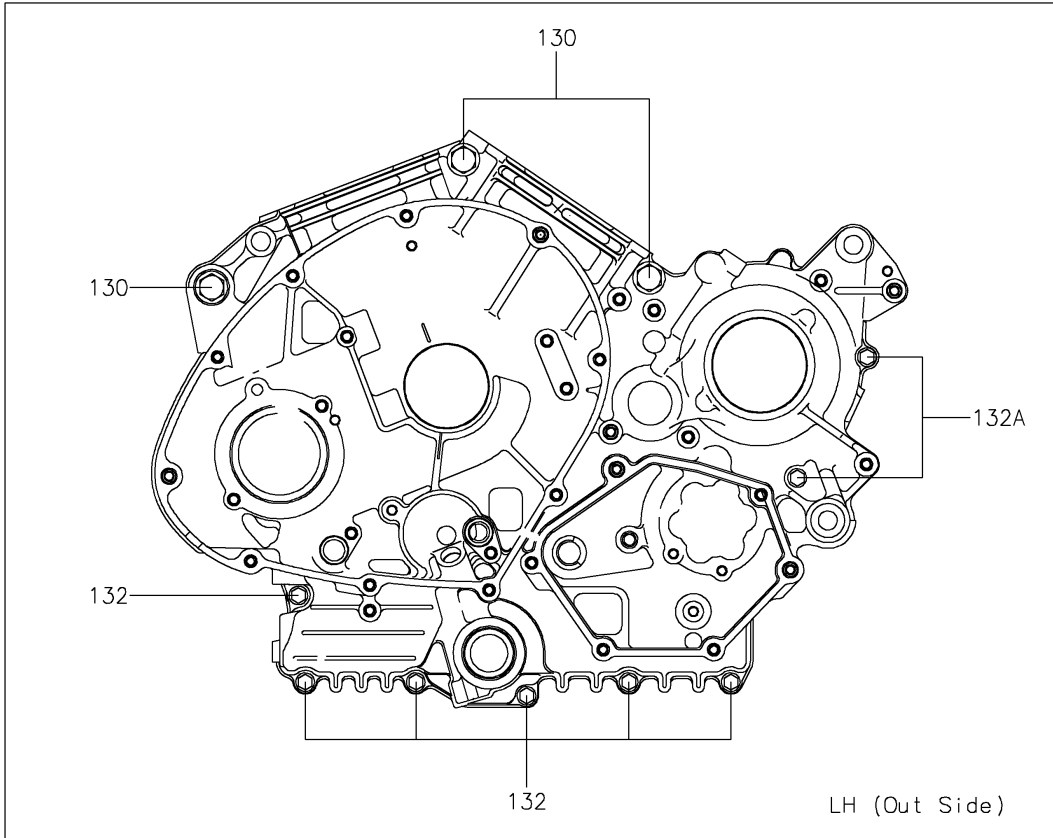

2024 VULCAN® 900 CLASSIC LT PARTS DIAGRAM

Crankcase Bolt Pattern

E1412

2024 VULCAN® 900 CLASSIC LT PARTS LIST

Crankcase Bolt Pattern

ITEM NAME	PART NUMBER	QUANTITY
BOLT-FLANGED,10X90 (Ref # 130)	130BB1090	3
BOLT-FLANGED-SMALL,6X30 (Ref # 132)	132BA0630	7
BOLT-FLANGED-SMALL,6X60 (Ref # 132A)	132BA0660	2
BOLT-FLANGED-SMALL,6X70 (Ref # 132B)	132BA0670	2
BOLT-FLANGED-SMALL,6X85 (Ref # 132C)	132BA0685	1