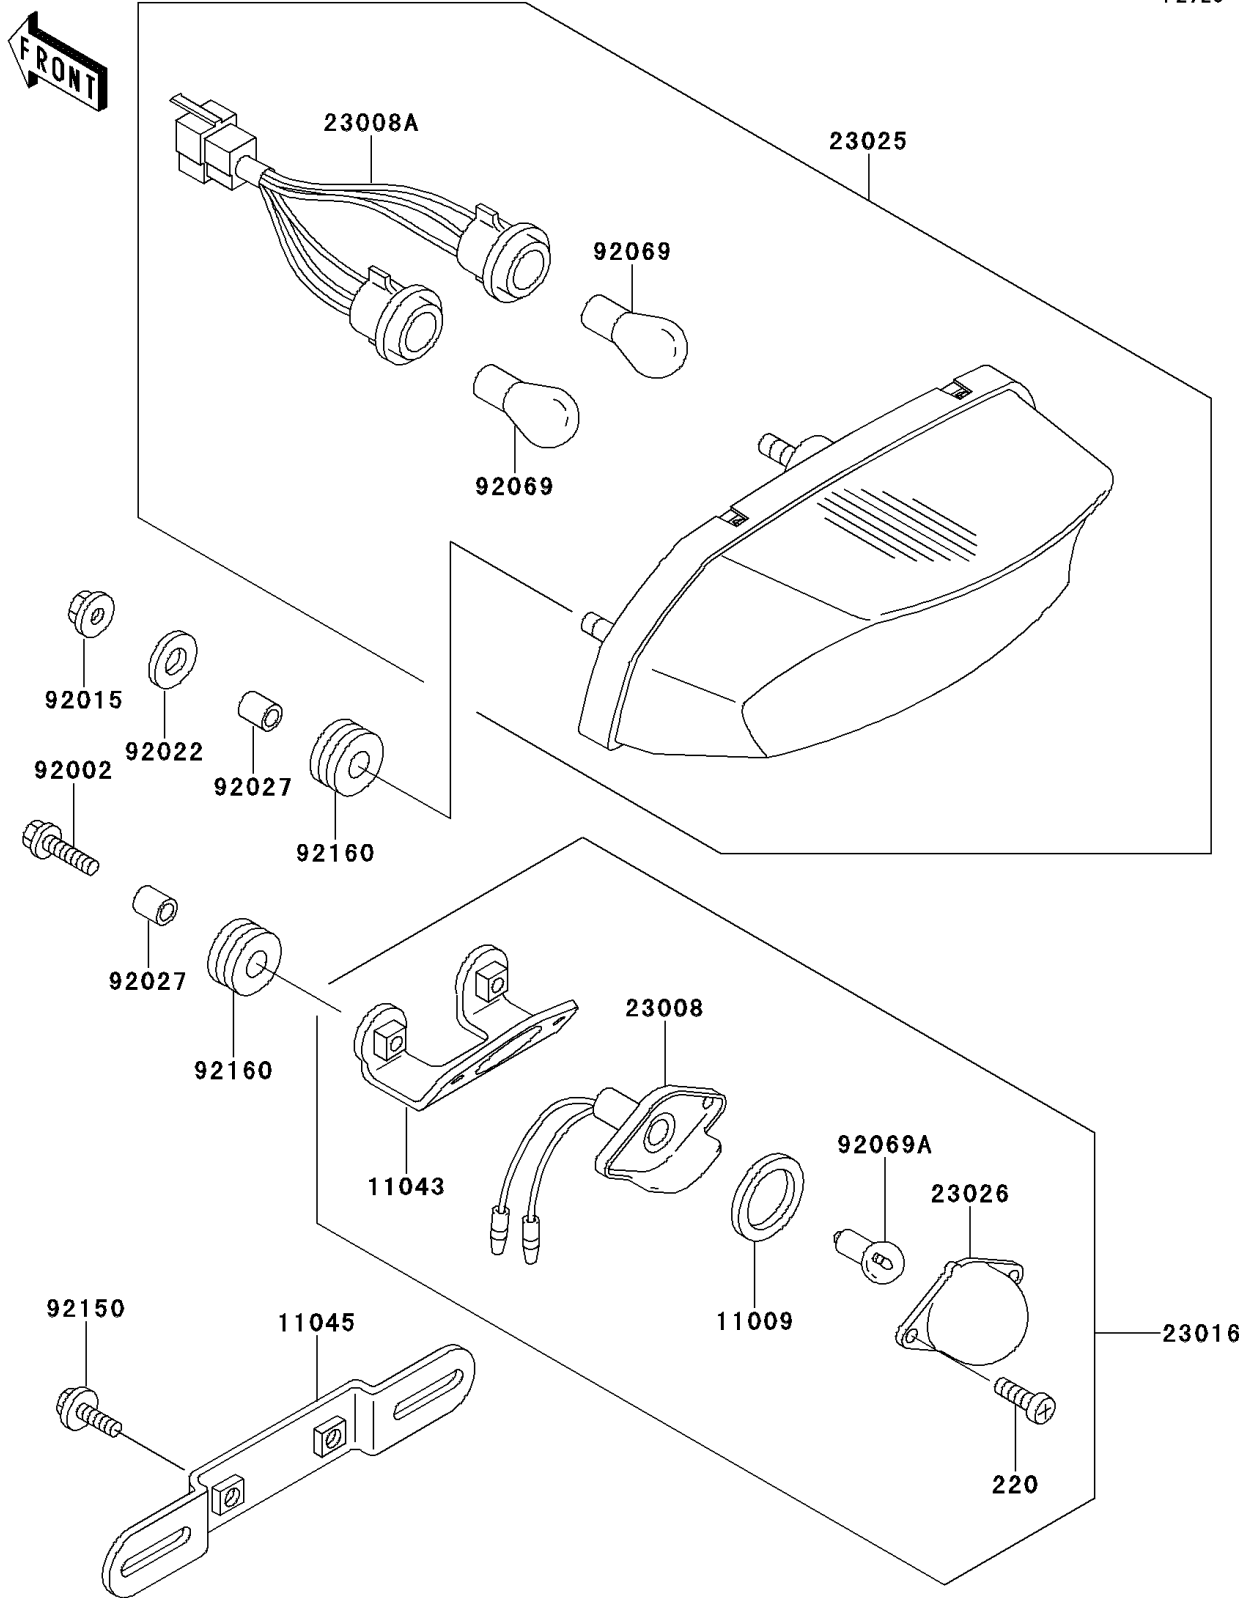

# 1995 GPZ 1100 PARTS DIAGRAM

Taillight(s)

F2720

# 1995 GPZ 1100 PARTS LIST

## Taillight(s)

ITEM NAME	PART NUMBER	QUANTITY
SCREW-PAN-CROS (Ref # 220)	220B0410	2
GASKET,LICENSE PLATE LAMP (Ref # 11009)	11009-1372	1
BRACKET,LICENSE PLATE LAMP (Ref # 11043)	11043-1497	1
BRACKET,LICENSE (Ref # 11045)	11045-1387	1
SOCKET-ASSY,LICENSE PLATE LAMP (Ref # 23008)	23008-1221	1
SOCKET-ASSY,TAIL LAMP (Ref # 23008A)	23008-1413	1
LAMP-ASSY,LICENSE PLATE (Ref # 23016)	23016-1053	1
LAMP-TAIL (Ref # 23025)	23025-1246	1
LENS,LAMP (Ref # 23026)	23026-1054	1
BOLT,6X25 (Ref # 92002)	92002-1135	2
NUT,FLANGED,6MM (Ref # 92015)	92015-1367	3
WASHER,6.5X20X1.6 (Ref # 92022)	92022-1557	3
COLLAR,6.8X10X12 (Ref # 92027)	92027-162	5
BULB,12V 27/8W (Ref # 92069)	92069-059	2
BULB,12V 8W (Ref # 92069A)	92069-1012	1
BOLT,6X16 (Ref # 92150)	92150-1909	2
DAMPER (Ref # 92160)	92160-1162	5