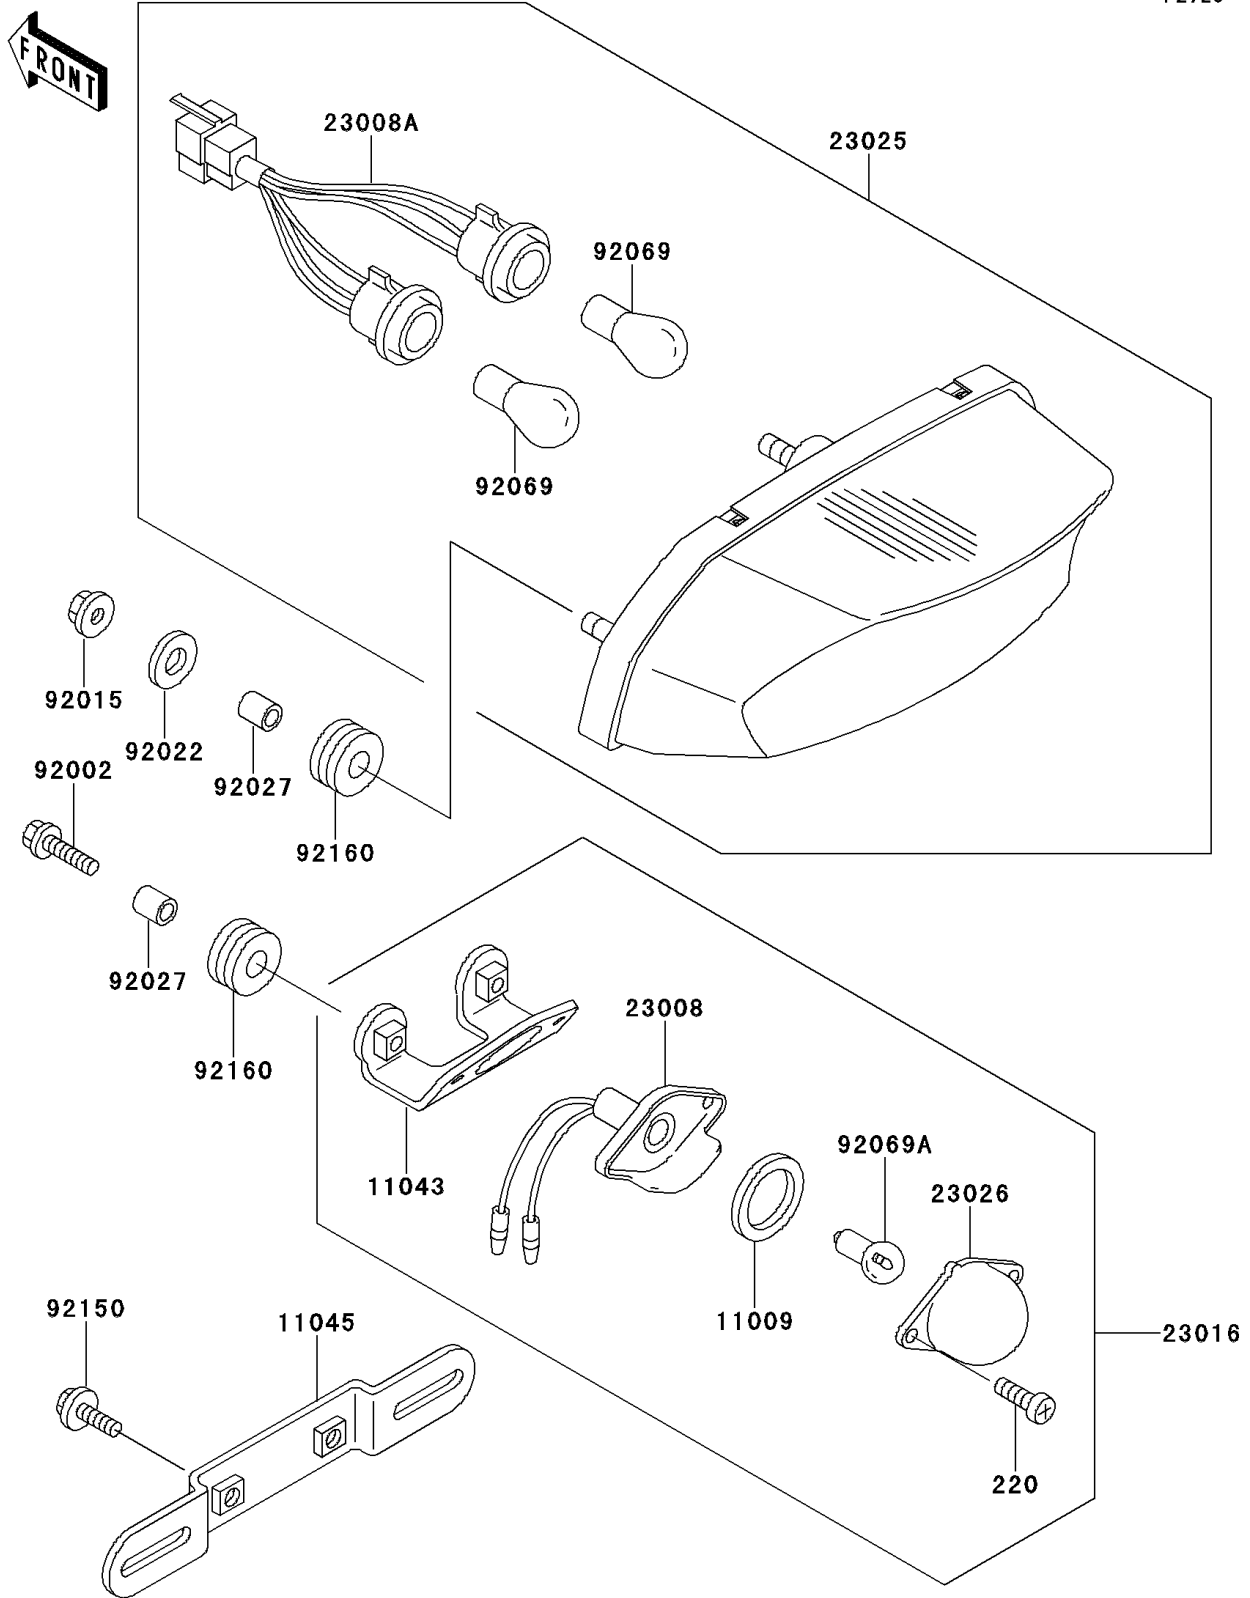

# 1997 GPZ 1100 PARTS DIAGRAM

Taillight(s)

F2720

# 1997 GPZ 1100 PARTS LIST

## Taillight(s)

ITEM NAME	PART NUMBER	QUANTITY
SCREW-PAN-CROS (Ref # 220)	220B0410	2
GASKET,LICENSE PLATE LAMP (Ref # 11009)	11009-1372	1
BRACKET,LICENSE PLATE LAMP (Ref # 11043)	11043-1497	1
BRACKET,LICENSE (Ref # 11045)	11045-1387	1
SOCKET-ASSY,LICENSE PLATE LAMP (Ref # 23008)	23008-1221	1
SOCKET-ASSY,TAIL LAMP (Ref # 23008A)	23008-1413	1
LAMP-ASSY,LICENSE PLATE (Ref # 23016)	23016-1053	1
LAMP-TAIL (Ref # 23025)	23025-1246	1
LENS,LAMP (Ref # 23026)	23026-1054	1
BOLT,6X25 (Ref # 92002)	92002-1135	2
NUT,FLANGED,6MM (Ref # 92015)	92015-1367	3
WASHER,6.5X20X1.6 (Ref # 92022)	92022-1557	3
COLLAR,6.8X10X12 (Ref # 92027)	92027-162	5
BULB,12V 27/8W (Ref # 92069)	92069-059	2
BULB,12V 8W (Ref # 92069A)	92069-1012	1
BOLT,6X16 (Ref # 92150)	92150-1909	2
DAMPER (Ref # 92160)	92160-1162	5