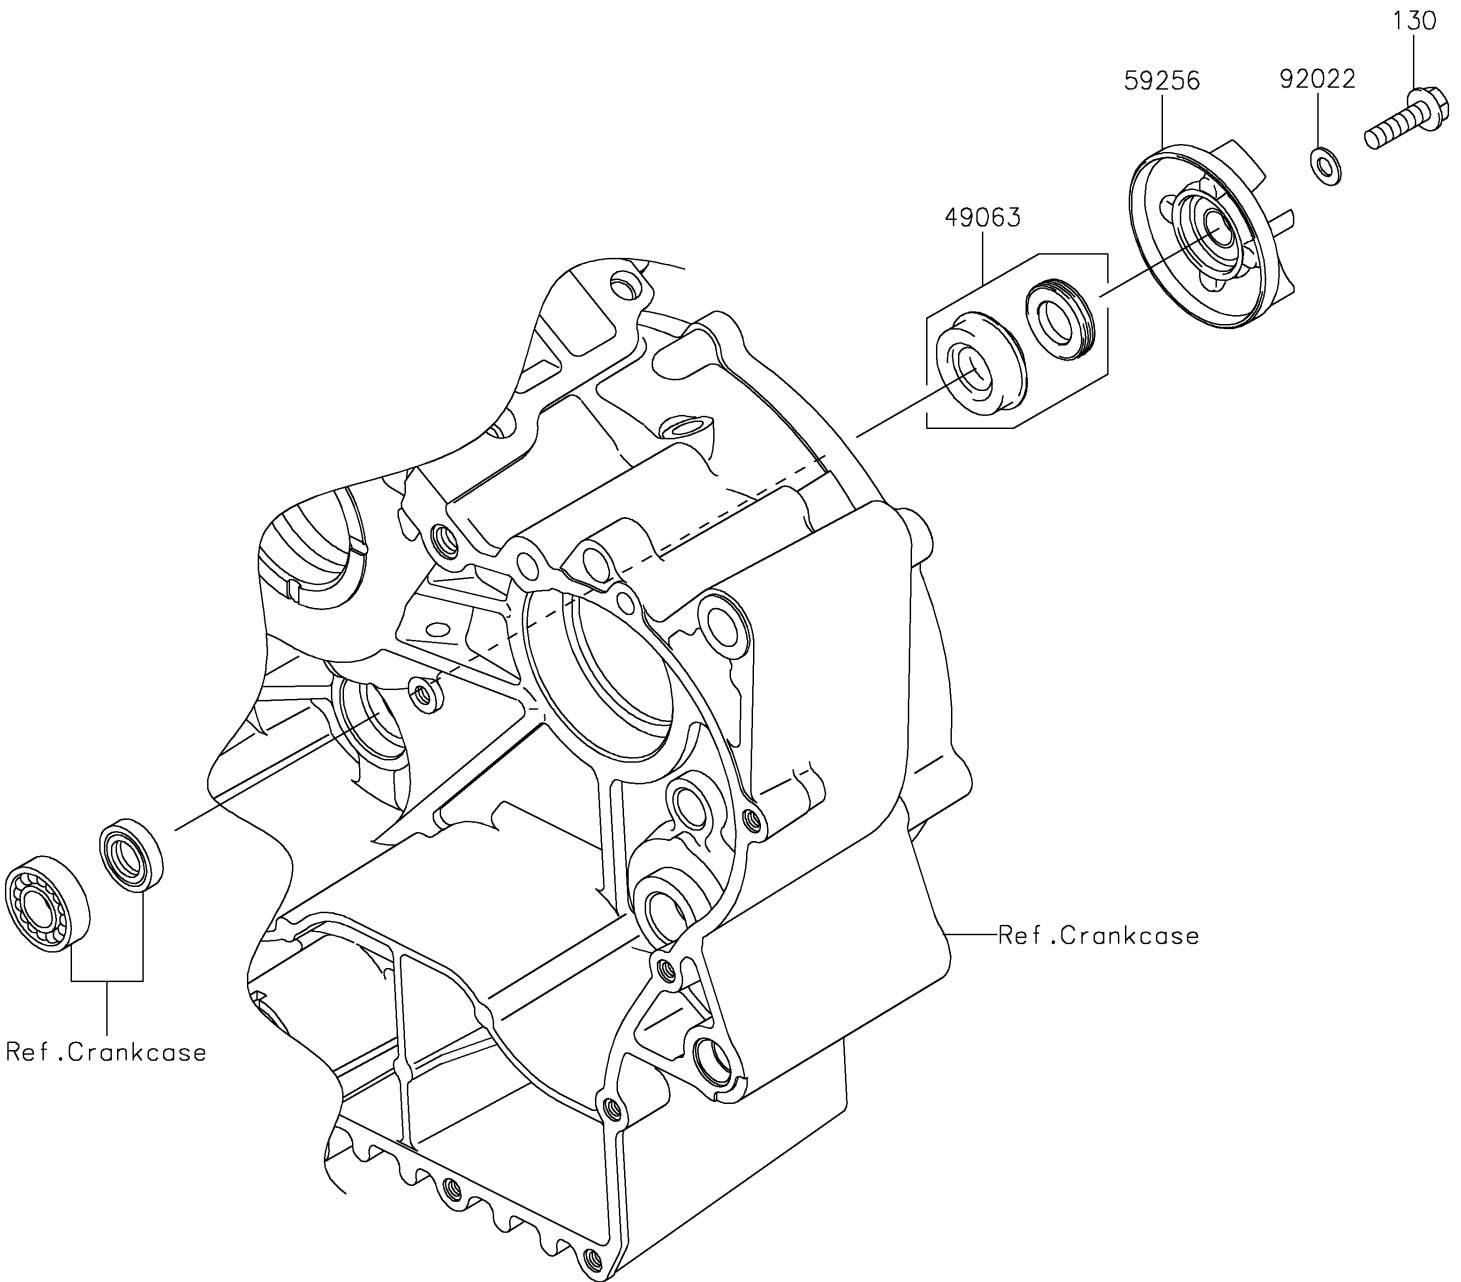

# 2025 Vulcan 900 Classic LT PARTS DIAGRAM

Water Pump

E3031

## 2025 Vulcan 900 Classic LT PARTS LIST

### Water Pump

ITEM NAME	PART NUMBER	QUANTITY
SEAL-MECHANICAL (Ref # 49063)	49063-1055	1
IMPELLER (Ref # 59256)	59256-1073	1
WASHER,6.1X12X1 (Ref # 92022)	92022-077	1
BOLT-FLANGED,6X22 (Ref # 130)	130BA0622	1