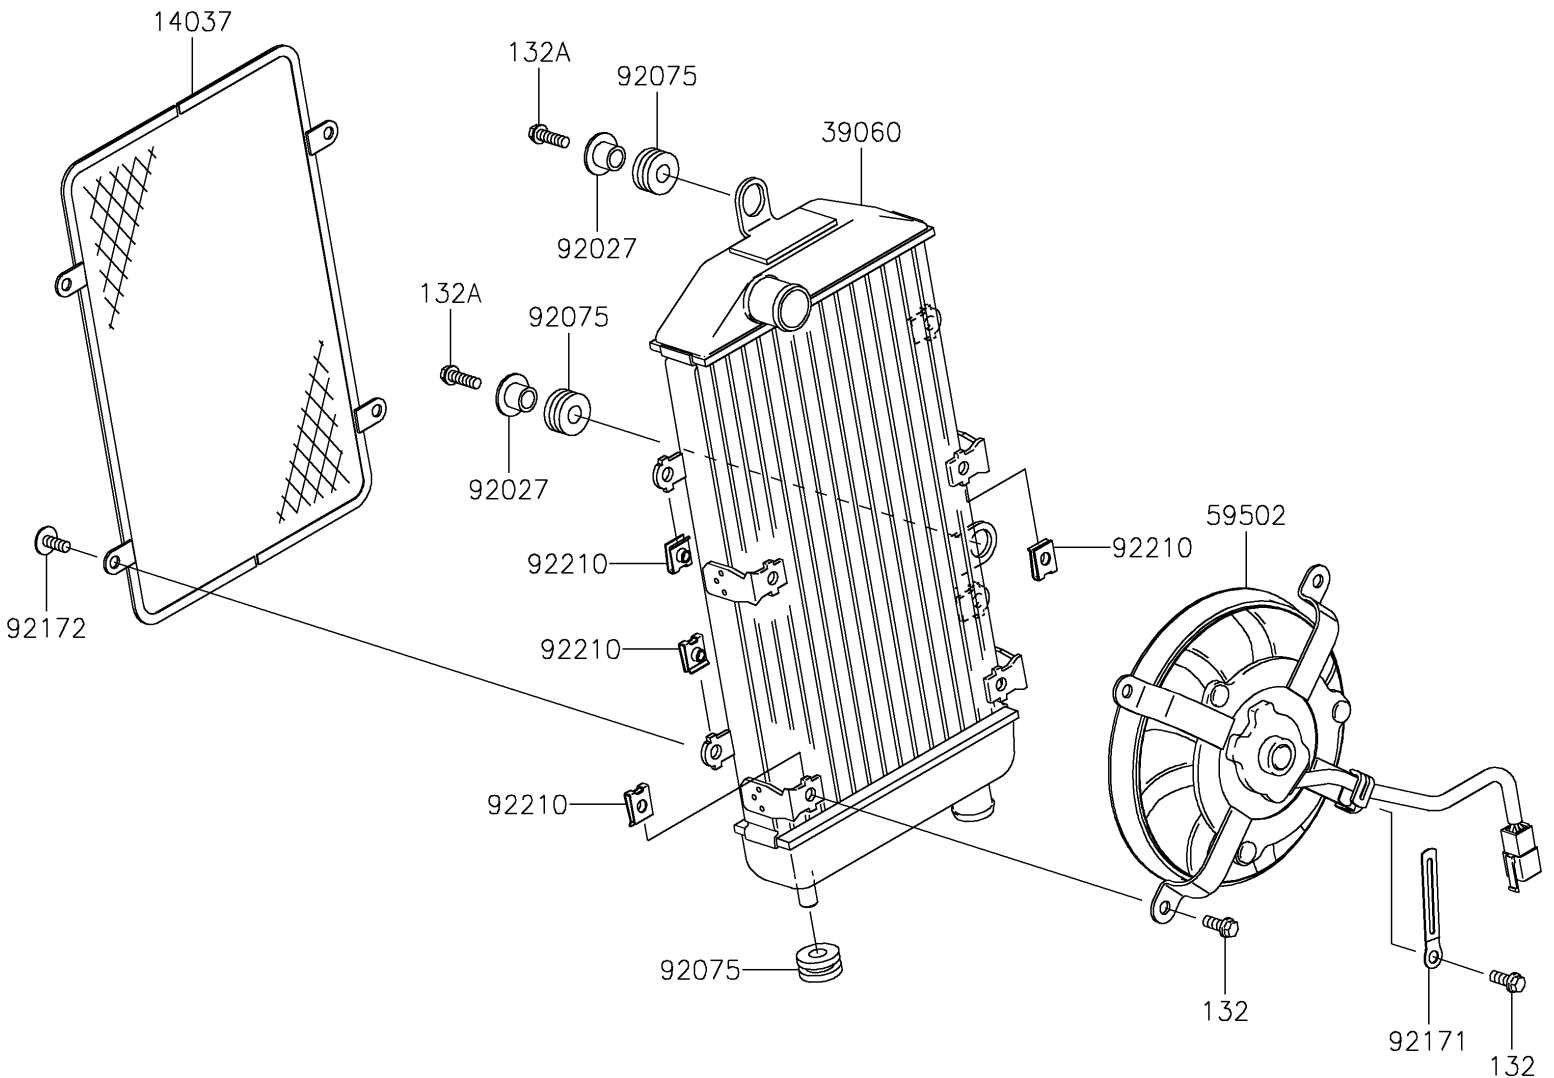

# 2025 Vulcan 900 Classic LT PARTS DIAGRAM

Radiator

E3032

## 2025 Vulcan 900 Classic LT PARTS LIST

### Radiator

ITEM NAME	PART NUMBER	QUANTITY
SCREEN (Ref # 14037)	14037-0046	1
RADIATOR (Ref # 39060)	39060-0029	1
FAN-ASSY (Ref # 59502)	59502-0023	1
COLLAR,L=13.1,BLACK (Ref # 92027)	92027-1450	2
DAMPER,10X24X12 (Ref # 92075)	92075-1690	3
CLAMP (Ref # 92171)	92171-0791	1
SCREW,6X14 (Ref # 92172)	92172-0004	4
NUT (Ref # 92210)	92210-1323	8
BOLT-FLANGED-SMALL,6X14 (Ref # 132)	132BB0614	4
BOLT-FLANGED-SMALL,6X20 (Ref # 132A)	132BB0620	2