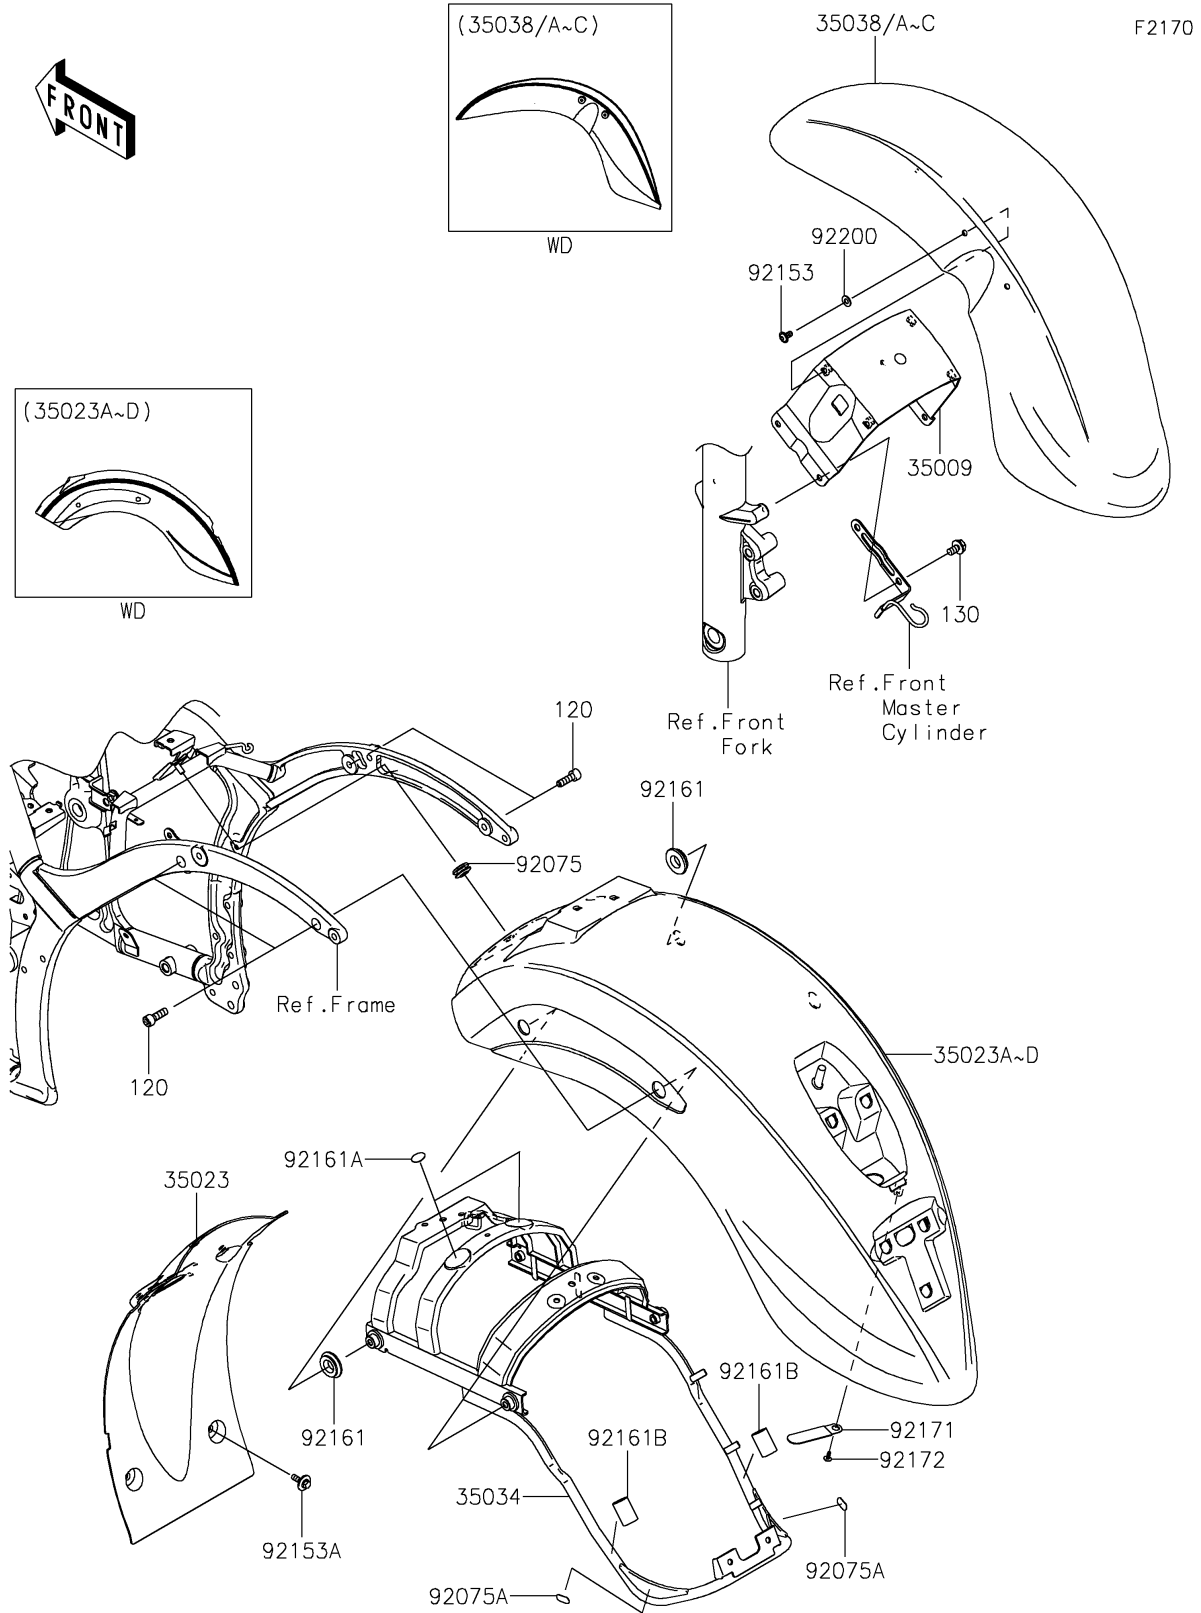

2023 Vulcan 900 Classic LT PARTS DIAGRAM

Fenders

2023 Vulcan 900 Classic LT PARTS LIST

Fenders

ITEM NAME	PART NUMBER	QUANTITY
BRACE,FRONT FENDER (Ref # 35009)	35009-0014	1
FENDER-REAR,INNER (Ref # 35023)	35023-0073	1
FENDER-REAR,P.N.TEAL+WHT (Ref # 35023A)	35023-5381-68V	1
FENDER-REAR,P.S.GRAY+EBY (Ref # 35023B)	35023-5401-60W	1
REINFORCE,REAR FENDER (Ref # 35034)	35034-0090	1
FENDER-FRONT,P.N.TEAL+WHT (Ref # 35038)	35038-5206-68V	1
FENDER-FRONT,P.S.GRAY+EBY (Ref # 35038A)	35038-5290-60W	1
DAMPER (Ref # 92075)	92075-1067	1
DAMPER (Ref # 92075A)	92075-1841	2
BOLT,SOCKET,6X16 (Ref # 92153)	92153-0817	4
BOLT,6X20 (Ref # 92153A)	92153-1599	4
DAMPER (Ref # 92161)	92161-0375	2
DAMPER (Ref # 92161A)	92161-0406	2
DAMPER (Ref # 92161B)	92161-0459	2
CLAMP (Ref # 92171)	92171-0181	1
SCREW,TAPPING,4X10 (Ref # 92172)	92172-0172	1
WASHER,6.5X14X1 (Ref # 92200)	92200-1388	4
BOLT-SOCKET,8X25 (Ref # 120)	120CA0825	4
BOLT-FLANGED,8X14 (Ref # 130)	130BB0814	4