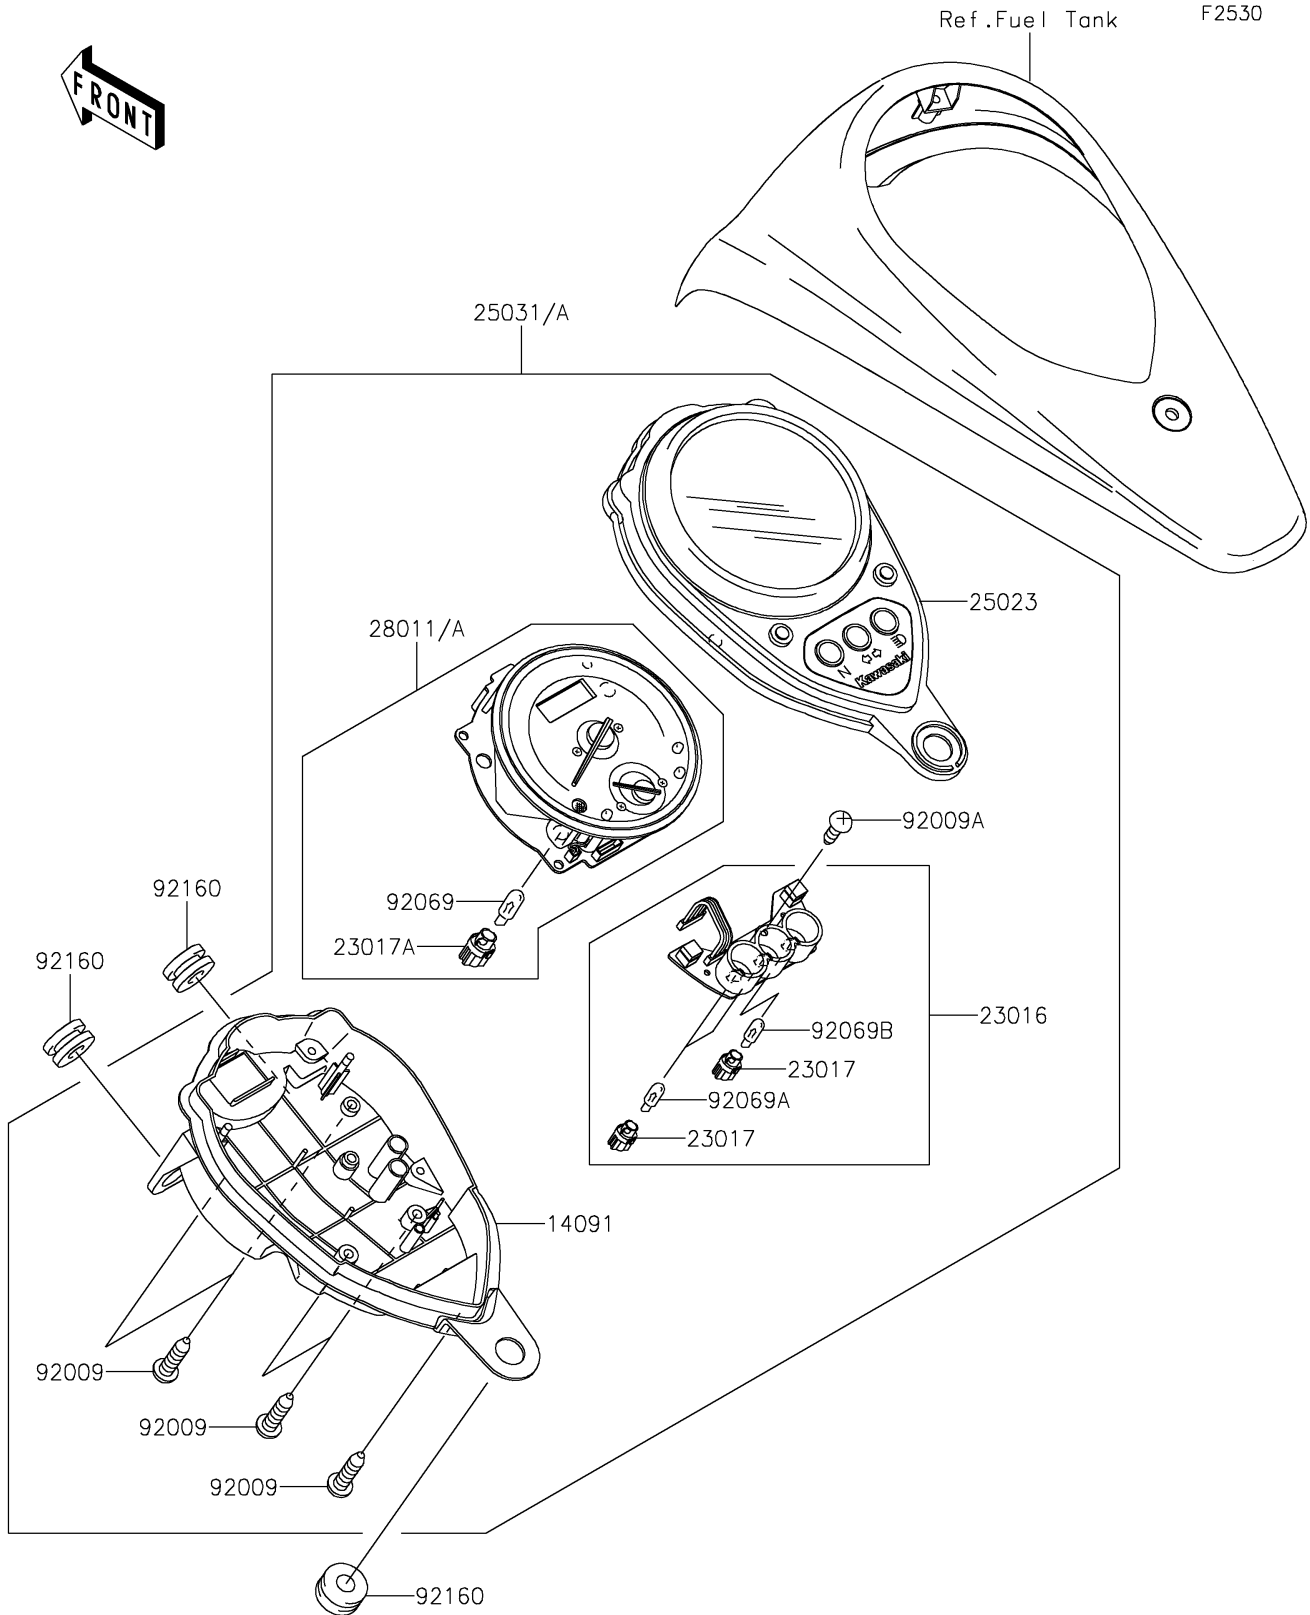

# 2024 Vulcan 900 Classic LT PARTS DIAGRAM

Meter(s)

## 2024 Vulcan 900 Classic LT PARTS LIST

Meter(s)

ITEM NAME	PART NUMBER	QUANTITY
COVER,METER,LWR (Ref # 14091)	14091-1215	1
LAMP-ASSY (Ref # 23016)	23016-1186	1
SOCKET,WEDGE BASE,T-5 (Ref # 23017)	23017-1063	3
SOCKET (Ref # 23017A)	23017-1064	1
COVER-METER CASE,UPP (Ref # 25023)	25023-0060	1
METER-ASSY,MPH (Ref # 25031)	25031-0324	1
METER-ASSY,KPH (Ref # 25031A)	25031-0325	1
METER,SPEED&FUEL,MPH (Ref # 28011)	28011-0149	1
METER,SPEED&FUEL,KPH (Ref # 28011A)	28011-0150	1
SCREW,TAPPING,4X16 (Ref # 92009)	92009-1163	5
SCREW,TAPPING,4X14 (Ref # 92009A)	92009-1503	1
BULB,14V 3W,T6.5 (Ref # 92069)	92069-1068	1
BULB,12V 2W,T5 (Ref # 92069A)	92069-1105	2
BULB,12V 1.4W,T5 (Ref # 92069B)	92069-1117	1
DAMPER (Ref # 92160)	92160-1162	3