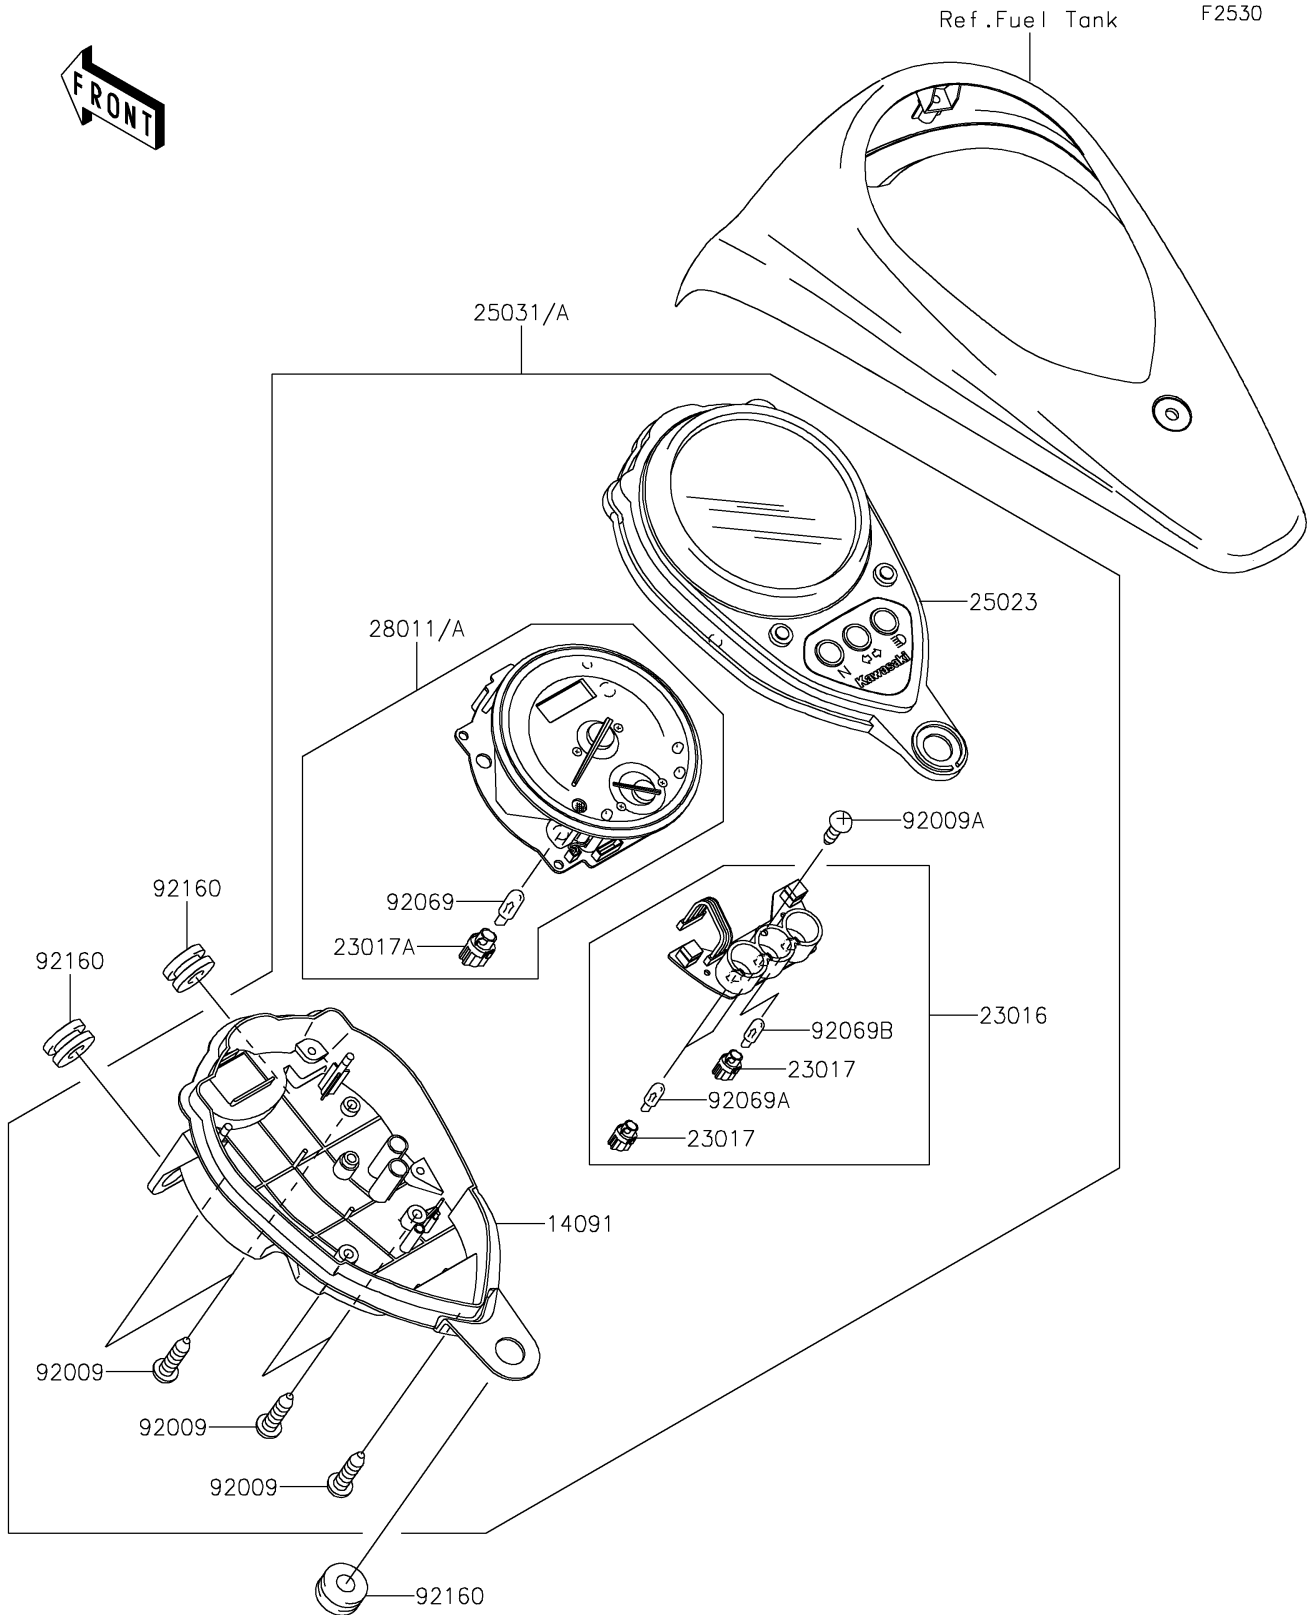

2025 Vulcan 900 Classic LT PARTS DIAGRAM

Meter(s)

2025 Vulcan 900 Classic LT PARTS LIST

Meter(s)

ITEM NAME	PART NUMBER	QUANTITY
COVER,METER,LWR (Ref # 14091)	14091-1215	1
LAMP-ASSY (Ref # 23016)	23016-1186	1
SOCKET,WEDGE BASE,T-5 (Ref # 23017)	23017-1063	3
SOCKET (Ref # 23017A)	23017-1064	1
COVER-METER CASE,UPP (Ref # 25023)	25023-0060	1
SCREW,TAPPING,4X16 (Ref # 92009)	92009-1163	5
SCREW,TAPPING,4X14 (Ref # 92009A)	92009-1503	1
BULB,14V 3W,T6.5 (Ref # 92069)	92069-1068	1
BULB,12V 2W,T5 (Ref # 92069A)	92069-1105	2
BULB,12V 1.4W,T5 (Ref # 92069B)	92069-1117	1
DAMPER (Ref # 92160)	92160-1162	3