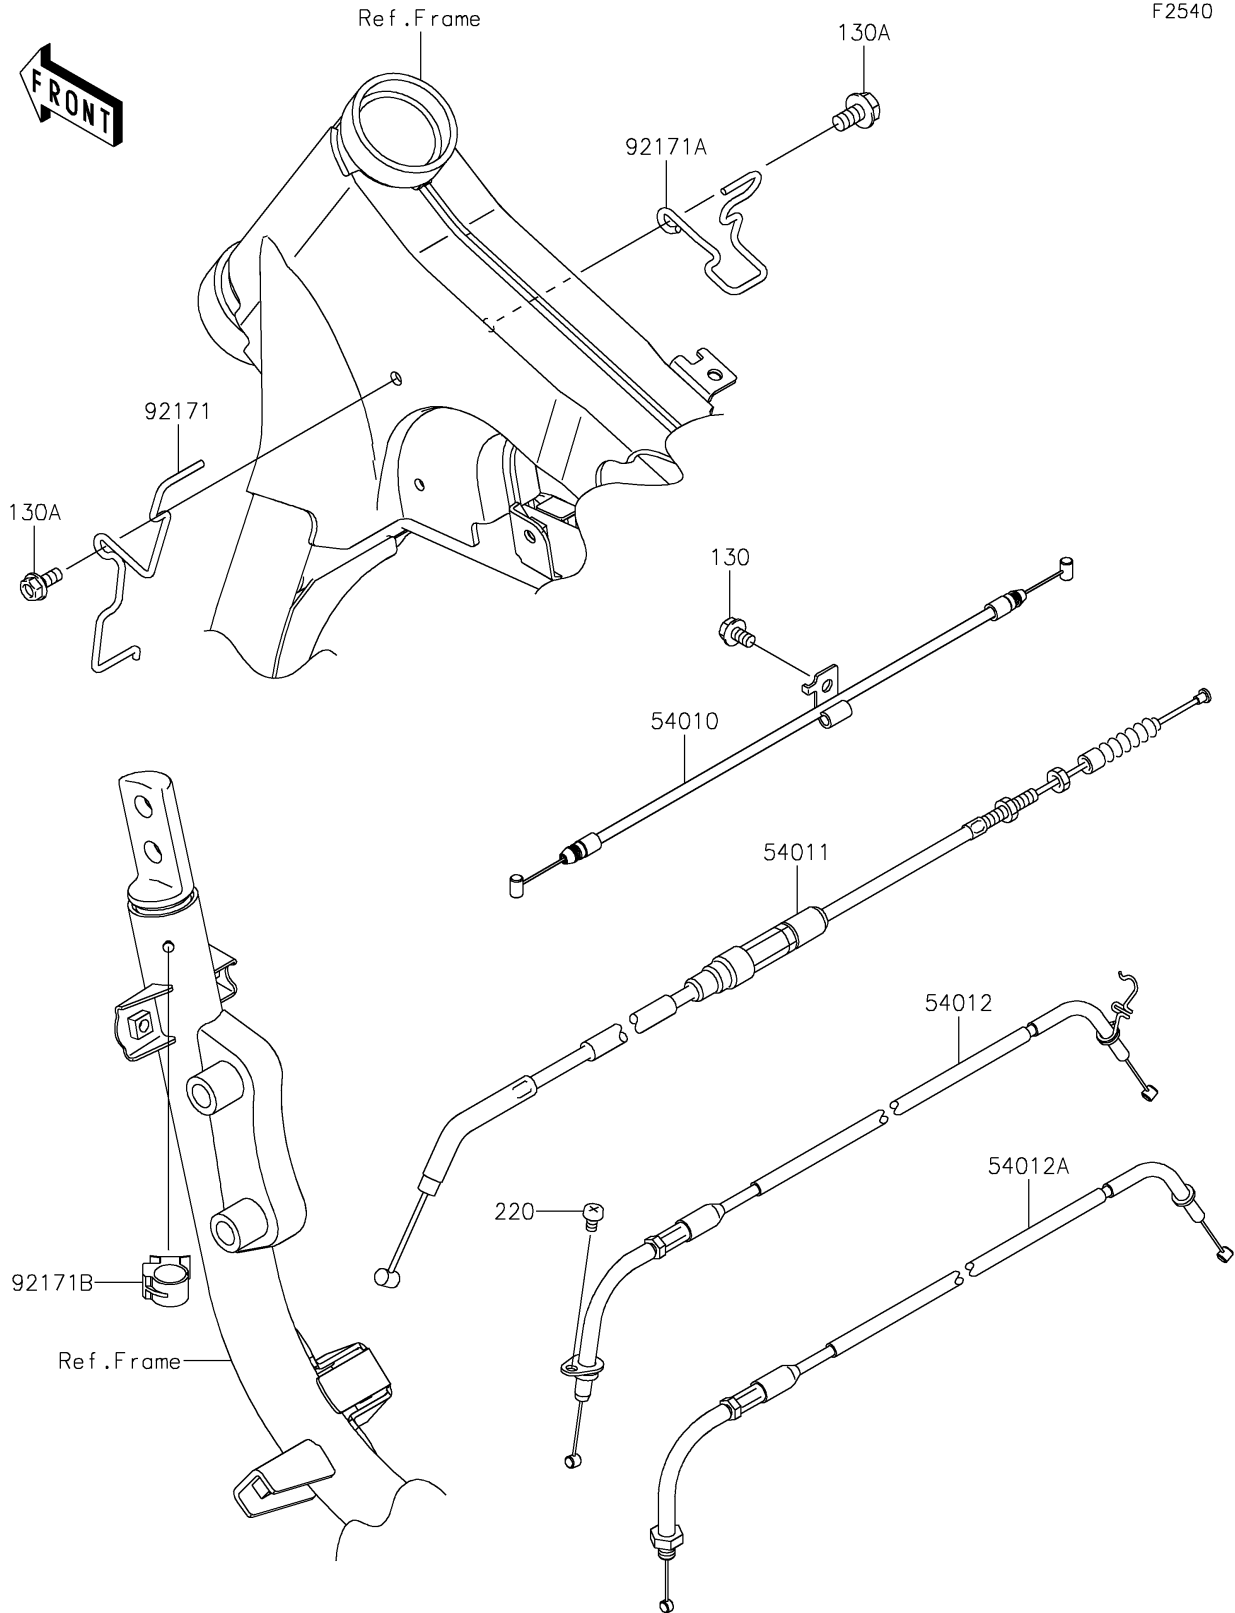

2022 VULCAN® 900 CLASSIC LT PARTS DIAGRAM

Cables

F2540

2022 VULCAN® 900 CLASSIC LT PARTS LIST

Cables

ITEM NAME	PART NUMBER	QUANTITY
CABLE,SEAT LOCK (Ref # 54010)	54010-0065	1
CABLE-CLUTCH (Ref # 54011)	54011-0070	1
CABLE-THROTTLE,OPENING (Ref # 54012)	54012-0171	1
CABLE-THROTTLE,CLOSING (Ref # 54012A)	54012-0172	1
CLAMP,FR,LH (Ref # 92171)	92171-0597	1
CLAMP,FR,RH (Ref # 92171A)	92171-0605	1
CLAMP,15MM DIA. (Ref # 92171B)	92171-1424	1
BOLT-FLANGED,6X10 (Ref # 130)	130BB0610	1
BOLT-FLANGED,6X14 (Ref # 130A)	130BB0614	2
SCREW-PAN-CROS,5X8 (Ref # 220)	220AB0508	1