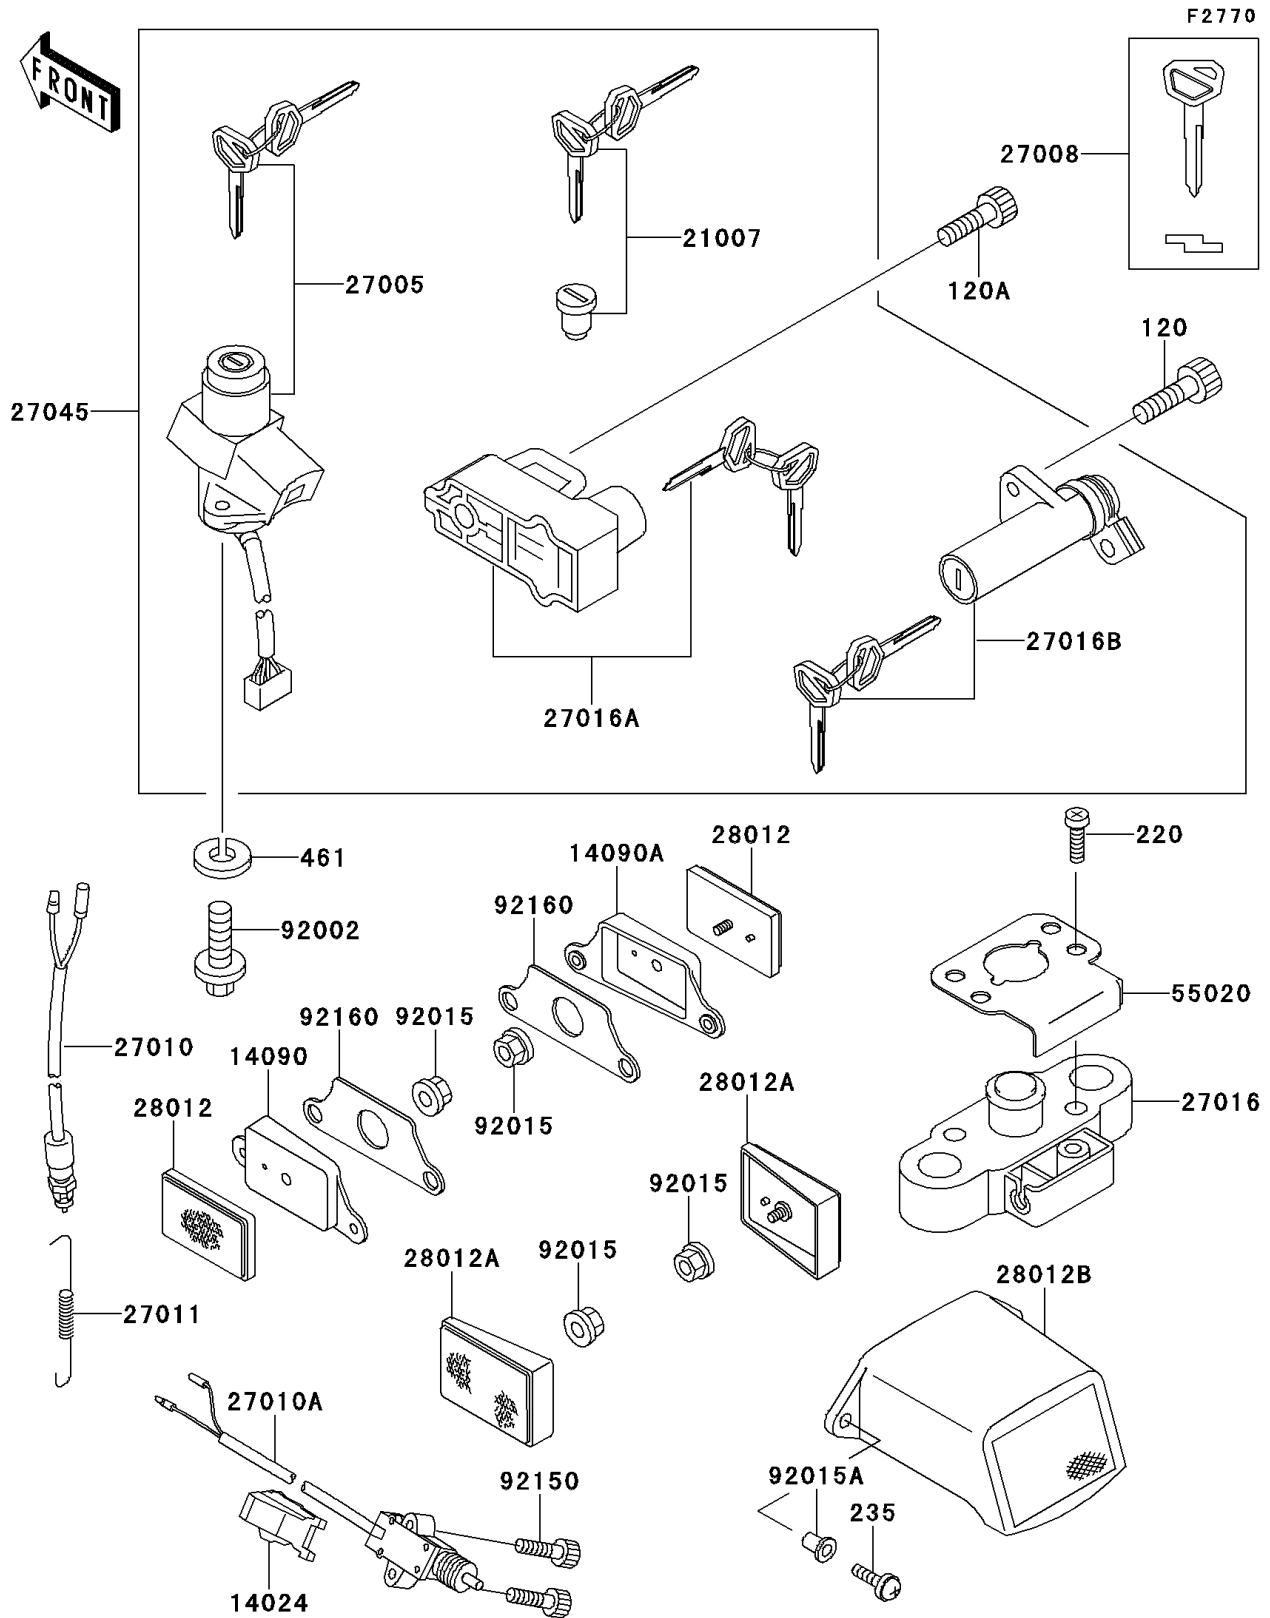

1996 GPZ 1100 PARTS DIAGRAM

Ignition Switch/Locks/Reflectors

1996 GPZ 1100 PARTS LIST

Ignition Switch/Locks/Reflectors

ITEM NAME	PART NUMBER	QUANTITY
BOLT-SOCKET (Ref # 120)	120S0512	2
BOLT-SOCKET,6X16,BLACK (Ref # 120A)	120S0616	1
SCREW-PAN-CROS,6X30,BLACK (Ref # 220)	220C0630	2
SCREW-PAN-WP-CROS (Ref # 235)	235C0620	2
WASHER-SPRING (Ref # 461)	461L0600	2
COVER,SIDE STAND SWITCH (Ref # 14024)	14024-1532	1
COVER,REFLECTOR,FR,LH (Ref # 14090)	14090-1562	1
COVER,REFLECTOR,FR,RH (Ref # 14090A)	14090-1563	1
ROTOR,LOCK,TANK CAP (Ref # 21007)	21007-5037	1
SWITCH-ASSY-IGNITION (Ref # 27005)	27005-5101	1
KEY-LOCK,BLANK (Ref # 27008)	27008-1173	1
SWITCH,BRAKE LAMP (Ref # 27010)	27010-1093	1
SWITCH,SIDE STAND (Ref # 27010A)	27010-1226	1
SPRING,BRAKE LAMP SWITCH (Ref # 27011)	27011-011	1
LOCK-ASSY,SEAT STRIKER (Ref # 27016)	27016-1098	1
LOCK-ASSY,HELMET (Ref # 27016A)	27016-5203	1
LOCK-ASSY,SEAT (Ref # 27016B)	27016-5205	1
SWITCH-ASSY (Ref # 27045)	27045-5012	1
REFLECTOR-REFLEX (Ref # 28012)	28012-1003	2
REFLECTOR-REFLEX,RR (Ref # 28012A)	28012-1056	2
REFLECTOR-REFLEX,RR (Ref # 28012B)	28012-1066	1
GUARD,SEAT STRIKER (Ref # 55020)	55020-1498	1
BOLT,TORX,6X16 (Ref # 92002)	92002-1333	2
NUT,FLANGED,5MM (Ref # 92015)	92015-1259	4
NUT (Ref # 92015A)	92015-1700	2
BOLT,SOCKET,5X22 (Ref # 92150)	92150-1491	2
DAMPER,REFLECTOR (Ref # 92160)	92160-1586	2