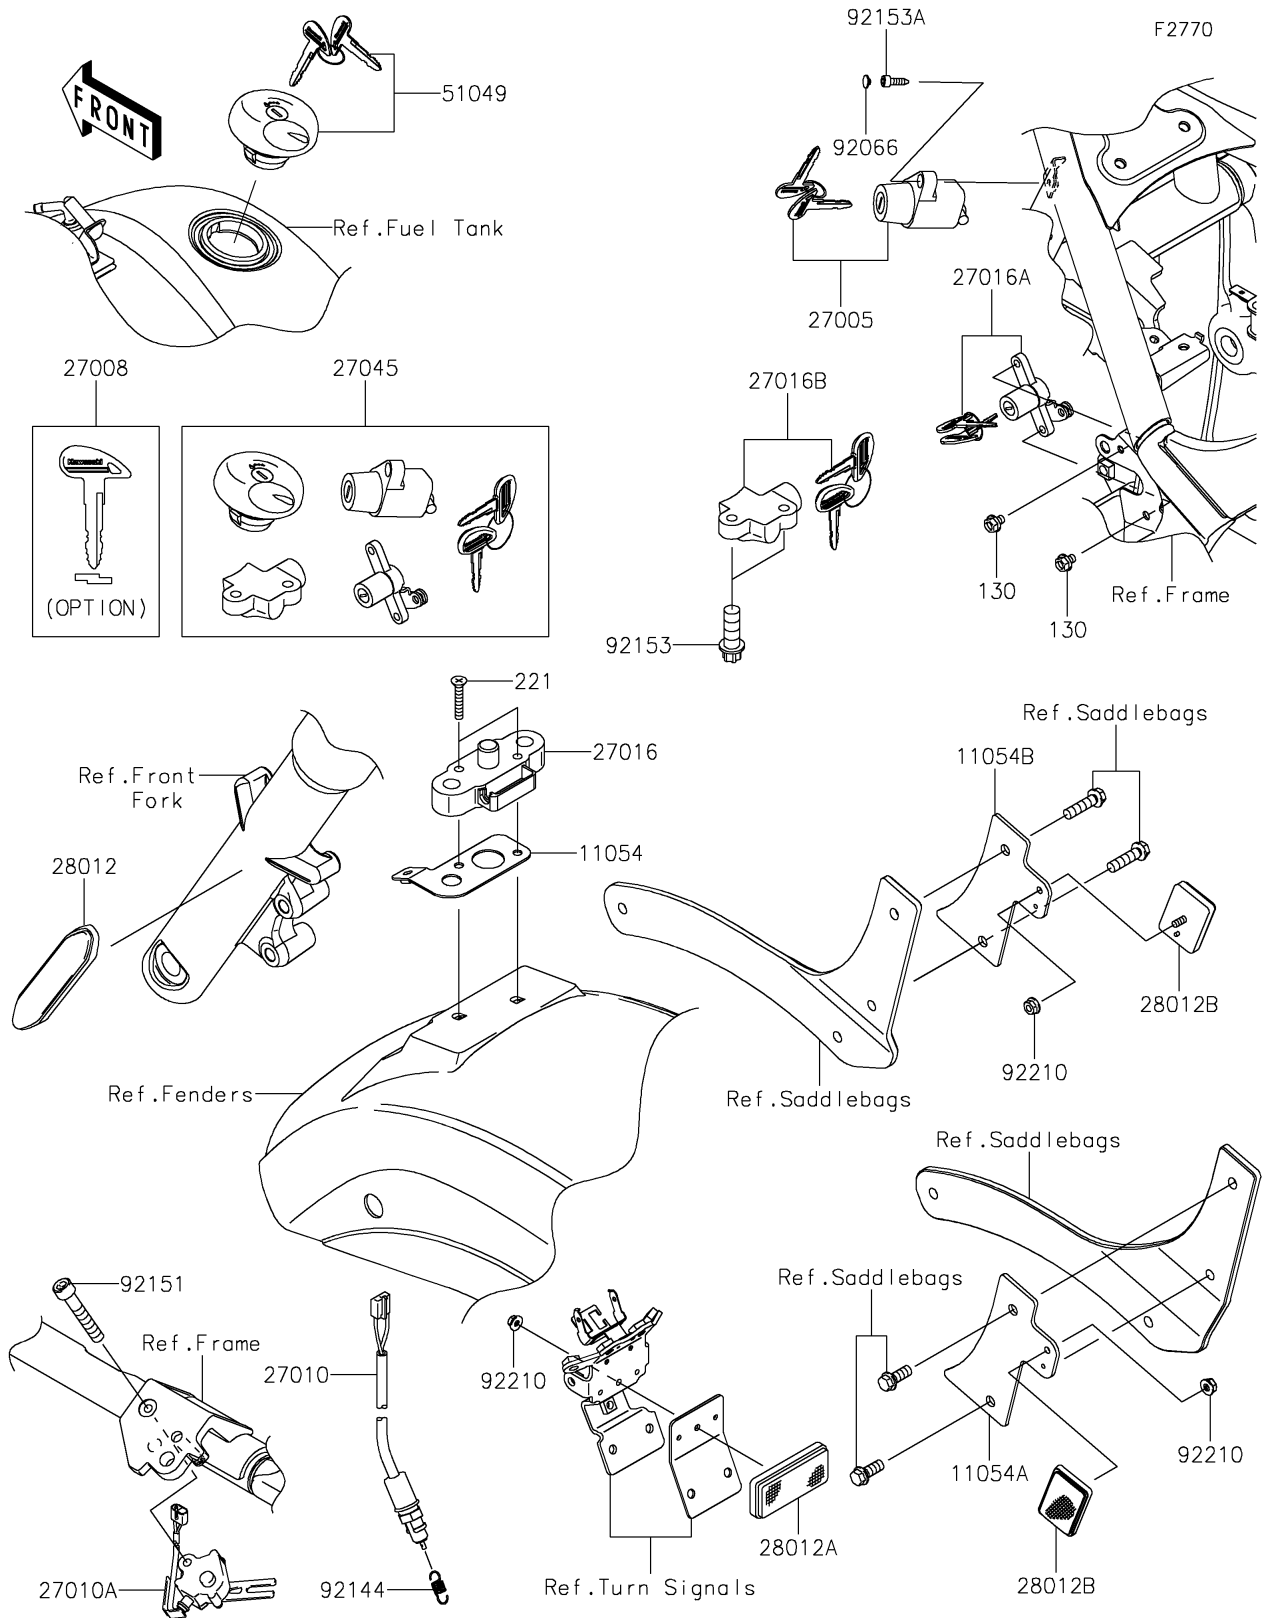

2022 Vulcan 900 Classic LT PARTS DIAGRAM

Ignition Switch/Locks/Reflectors

2022 Vulcan 900 Classic LT PARTS LIST

Ignition Switch/Locks/Reflectors

ITEM NAME	PART NUMBER	QUANTITY
BRACKET,SEAT LOCK (Ref # 11054)	11054-0492	1
BRACKET,REFLECTOR,RR,LH (Ref # 11054A)	11054-0809	1
BRACKET,REFLECTOR,RR,RH (Ref # 11054B)	11054-0810	1
SWITCH-ASSY-IGNITION (Ref # 27005)	27005-0032	1
KEY-LOCK,BLANK (Ref # 27008)	27008-0042	1
SWITCH,REAR BRAKE (Ref # 27010)	27010-0050	1
SWITCH,SIDE STAND (Ref # 27010A)	27010-1470	1
LOCK-ASSY,SEAT STRIKER (Ref # 27016)	27016-1098	1
LOCK-ASSY,SEAT (Ref # 27016A)	27016-5341	1
LOCK-ASSY,STEERING (Ref # 27016B)	27016-5342	1
SWITCH-ASSY (Ref # 27045)	27045-5323	1
REFLECTOR-REFLEX (Ref # 28012)	28012-0019	2
REFLECTOR-REFLEX (Ref # 28012A)	28012-1077	1
REFLECTOR-REFLEX (Ref # 28012B)	28012-1088	2
CAP-TANK,FUEL (Ref # 51049)	51049-5001	1
PLUG (Ref # 92066)	92066-1543	1
SPRING,REAR BRAKE SWITCH (Ref # 92144)	92144-1141	1
BOLT,SOCKET,6X35 (Ref # 92151)	92151-1390	1
BOLT,TORX,8X22 (Ref # 92153)	92153-1273	2
BOLT,SOCKET,5X16 (Ref # 92153A)	92153-1685	1
NUT,FLANGED,5MM (Ref # 92210)	92210-0007	3
BOLT-FLANGED,6X8 (Ref # 130)	130BB0608	2
SCREW-CSK-CROS,6X35 (Ref # 221)	221AB0635	2