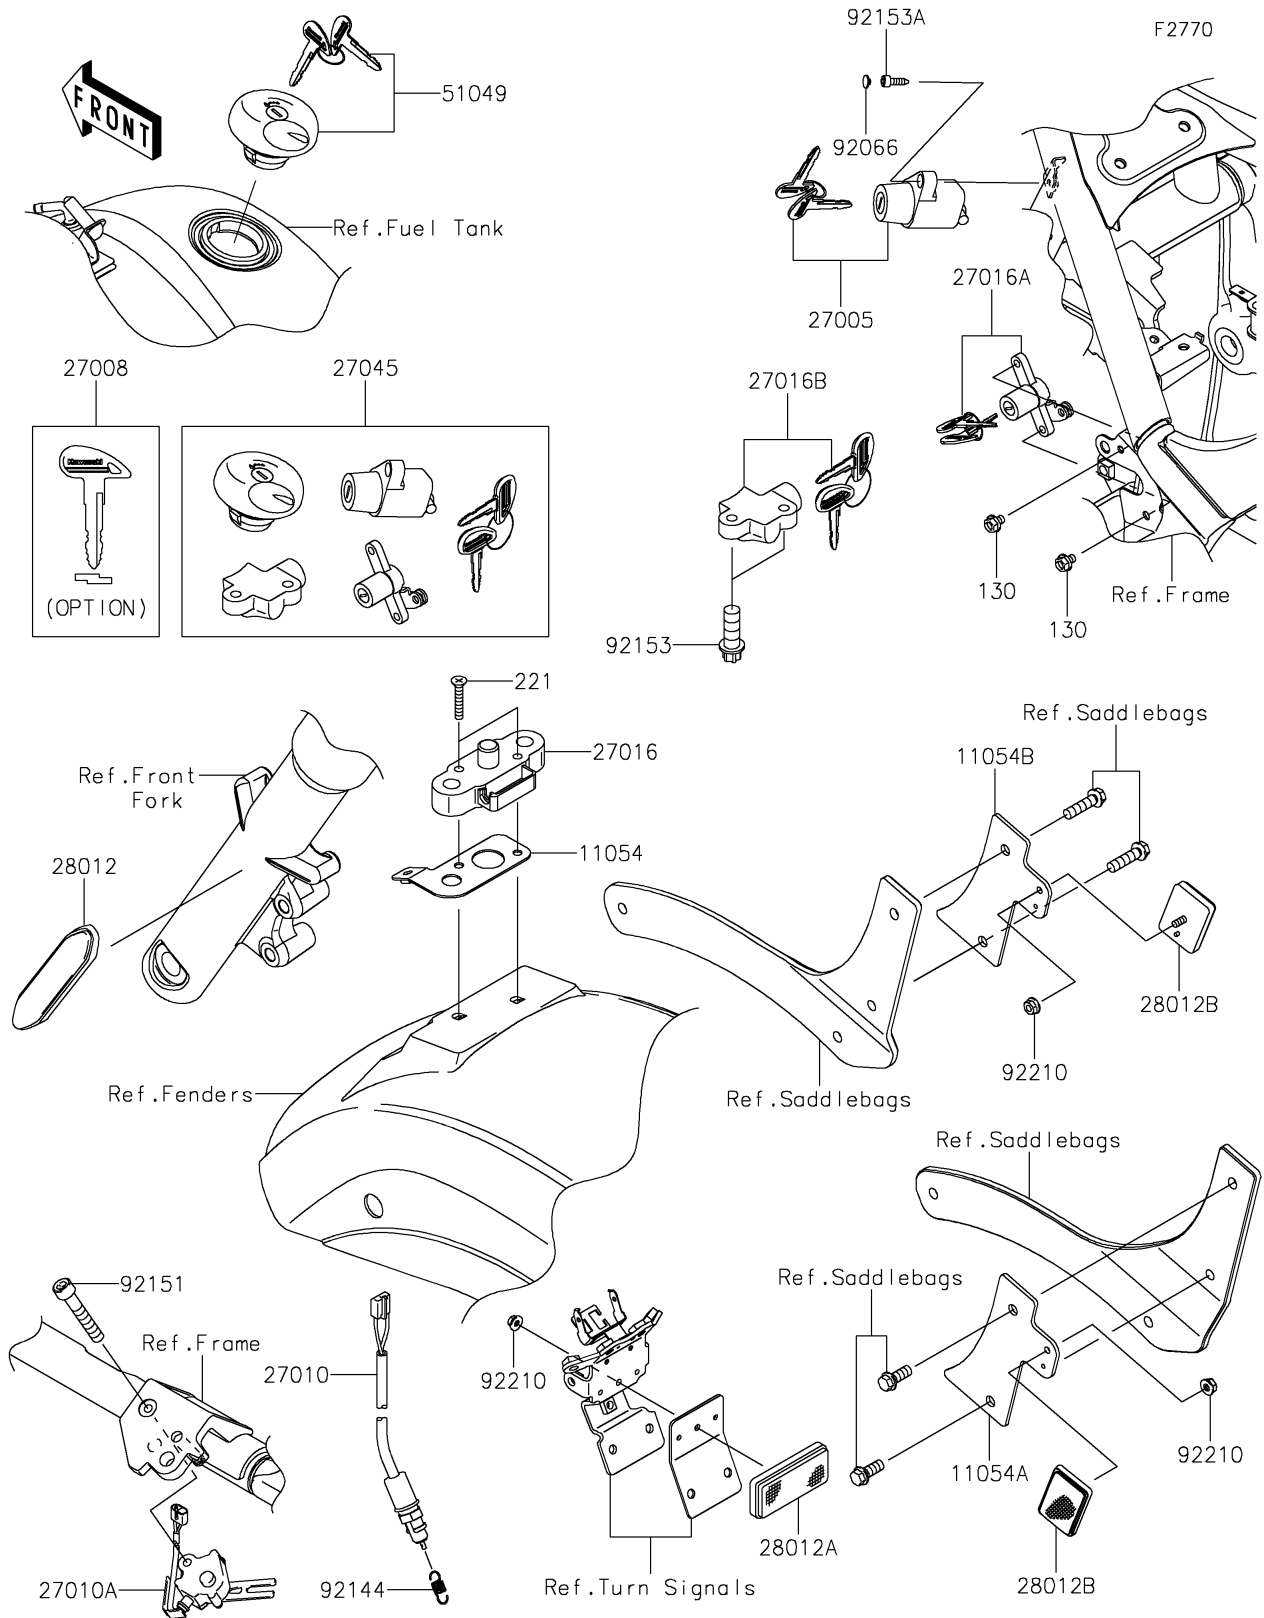

# 2023 Vulcan 900 Classic LT PARTS DIAGRAM

## Ignition Switch/Locks/Reflectors

## 2023 Vulcan 900 Classic LT PARTS LIST

### Ignition Switch/Locks/Reflectors

ITEM NAME	PART NUMBER	QUANTITY
BRACKET,SEAT LOCK (Ref # 11054)	11054-0492	1
BRACKET,REFLECTOR,RR,LH (Ref # 11054A)	11054-0809	1
BRACKET,REFLECTOR,RR,RH (Ref # 11054B)	11054-0810	1
SWITCH-ASSY-IGNITION (Ref # 27005)	27005-0032	1
KEY-LOCK,BLANK (Ref # 27008)	27008-0042	1
SWITCH,REAR BRAKE (Ref # 27010)	27010-0050	1
SWITCH,SIDE STAND (Ref # 27010A)	27010-1470	1
LOCK-ASSY,SEAT STRIKER (Ref # 27016)	27016-1098	1
LOCK-ASSY,SEAT (Ref # 27016A)	27016-5341	1
LOCK-ASSY,STEERING (Ref # 27016B)	27016-5342	1
SWITCH-ASSY (Ref # 27045)	27045-5323	1
REFLECTOR-REFLEX (Ref # 28012)	28012-0019	2
REFLECTOR-REFLEX (Ref # 28012A)	28012-1077	1
REFLECTOR-REFLEX (Ref # 28012B)	28012-1088	2
CAP-TANK,FUEL (Ref # 51049)	51049-5001	1
PLUG (Ref # 92066)	92066-1543	1
SPRING,REAR BRAKE SWITCH (Ref # 92144)	92144-1141	1
BOLT,SOCKET,6X35 (Ref # 92151)	92151-1390	1
BOLT,TORX,8X22 (Ref # 92153)	92153-1273	2
BOLT,SOCKET,5X16 (Ref # 92153A)	92153-1685	1
NUT,FLANGED,5MM (Ref # 92210)	92210-0007	3
BOLT-FLANGED,6X8 (Ref # 130)	130BB0608	2
SCREW-CSK-CROS,6X35 (Ref # 221)	221AB0635	2