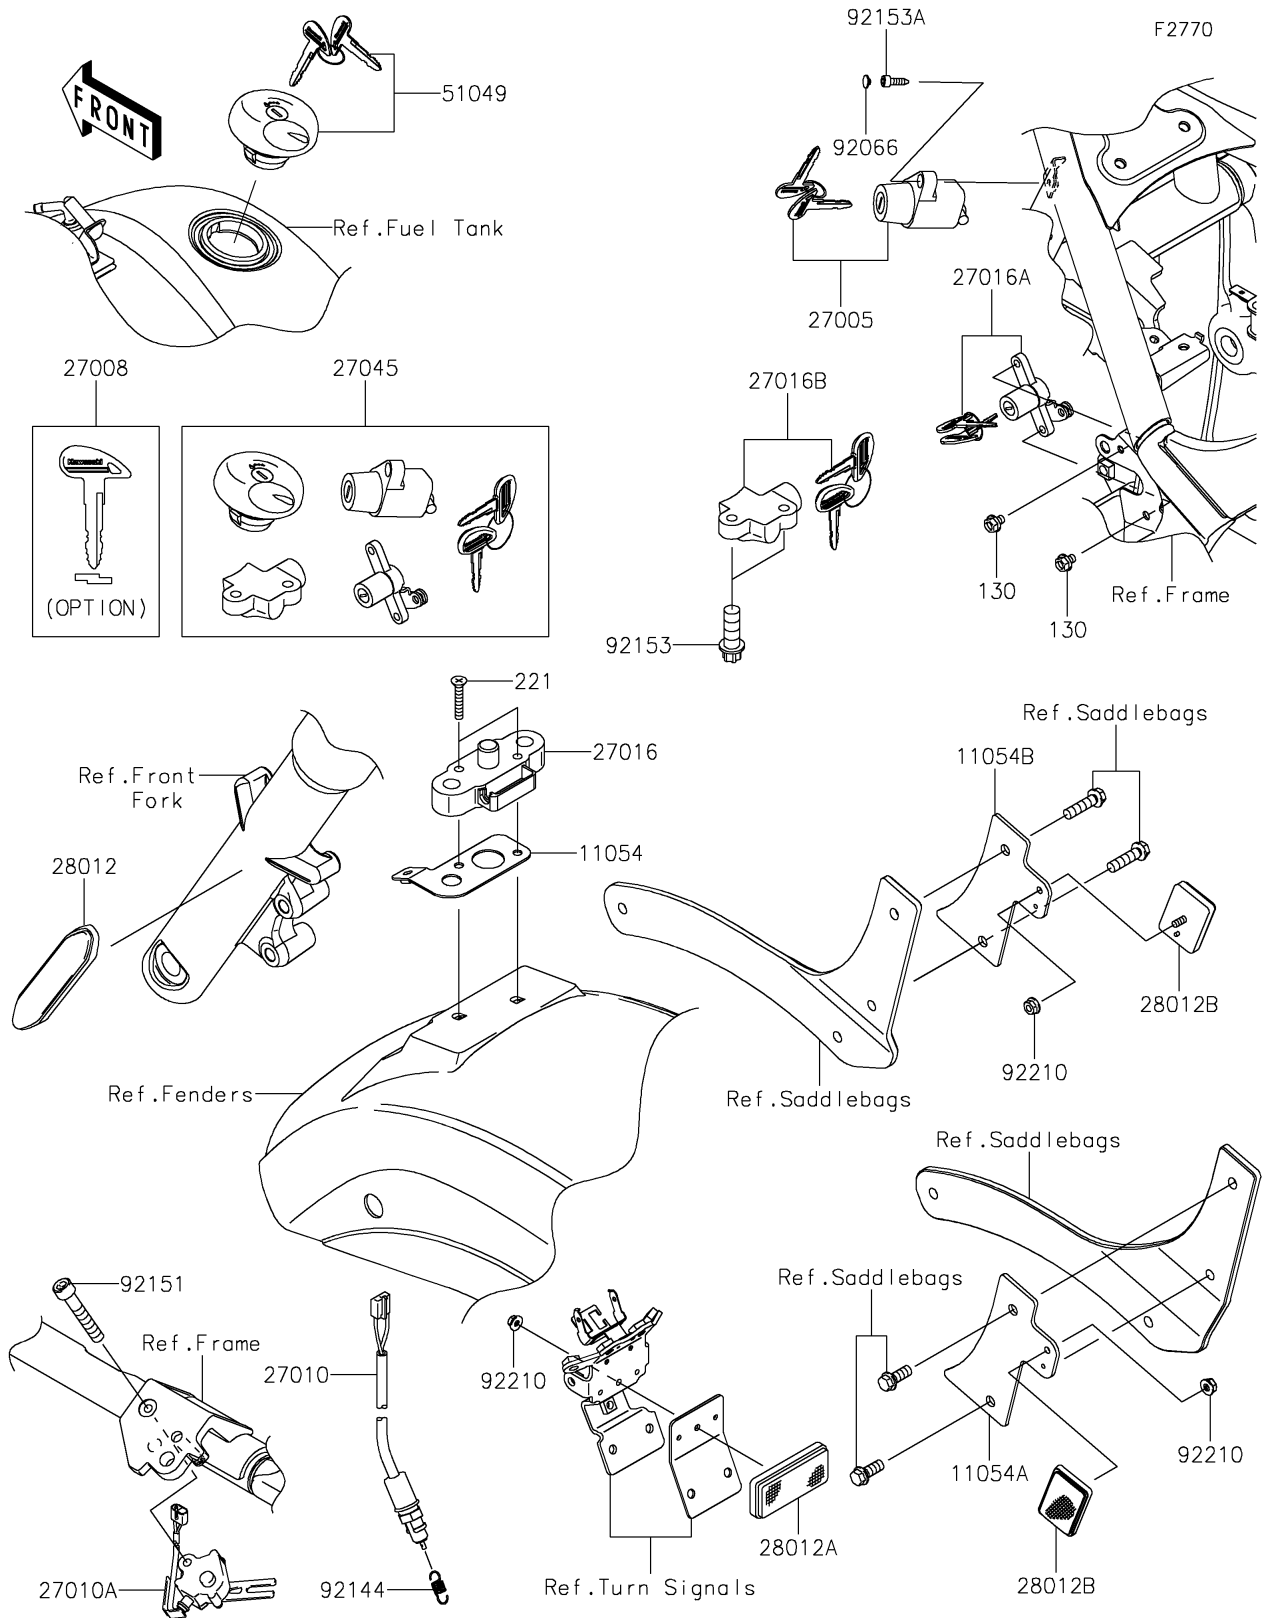

2024 Vulcan 900 Classic LT PARTS DIAGRAM

Ignition Switch/Locks/Reflectors

2024 Vulcan 900 Classic LT PARTS LIST

Ignition Switch/Locks/Reflectors

ITEM NAME	PART NUMBER	QUANTITY
BRACKET,SEAT LOCK (Ref # 11054)	11054-0492	1
BRACKET,REFLECTOR,RR,LH (Ref # 11054A)	11054-0809	1
BRACKET,REFLECTOR,RR,RH (Ref # 11054B)	11054-0810	1
SWITCH-ASSY-IGNITION (Ref # 27005)	27005-0032	1
KEY-LOCK,BLANK (Ref # 27008)	27008-0042	1
SWITCH,REAR BRAKE (Ref # 27010)	27010-0050	1
SWITCH,SIDE STAND (Ref # 27010A)	27010-1470	1
LOCK-ASSY,SEAT STRIKER (Ref # 27016)	27016-1098	1
LOCK-ASSY,SEAT (Ref # 27016A)	27016-5341	1
LOCK-ASSY,STEERING (Ref # 27016B)	27016-5342	1
SWITCH-ASSY (Ref # 27045)	27045-5323	1
REFLECTOR-REFLEX (Ref # 28012)	28012-0019	2
REFLECTOR-REFLEX (Ref # 28012A)	28012-1077	1
REFLECTOR-REFLEX (Ref # 28012B)	28012-1088	2
CAP-TANK,FUEL (Ref # 51049)	51049-5001	1
PLUG (Ref # 92066)	92066-1543	1
SPRING,REAR BRAKE SWITCH (Ref # 92144)	92144-1141	1
BOLT,SOCKET,6X35 (Ref # 92151)	92151-1390	1
BOLT,TORX,8X22 (Ref # 92153)	92153-1273	2
BOLT,SOCKET,5X16 (Ref # 92153A)	92153-1685	1
NUT,FLANGED,5MM (Ref # 92210)	92210-0007	3
BOLT-FLANGED,6X8 (Ref # 130)	130BB0608	2
SCREW-CSK-CROS,6X35 (Ref # 221)	221AB0635	2