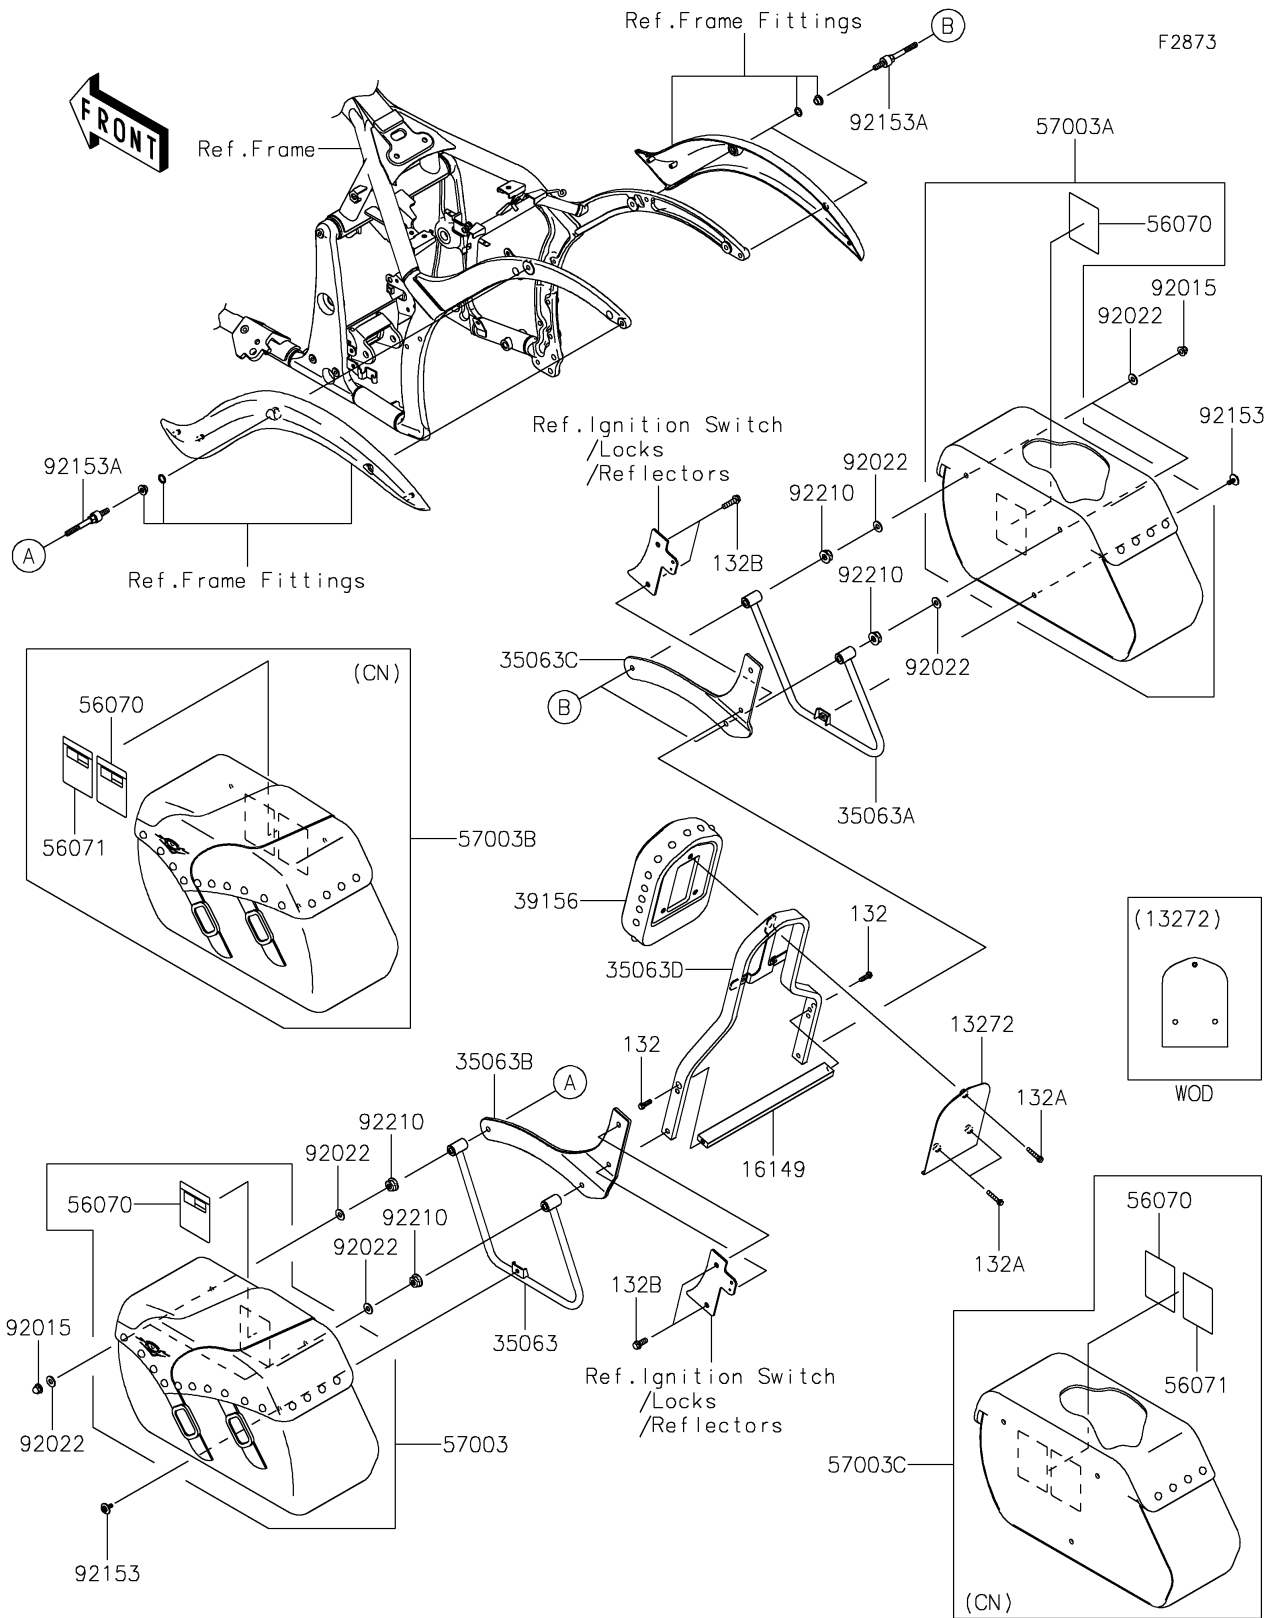

2022 Vulcan 900 Classic LT PARTS DIAGRAM

Saddlebags

2022 Vulcan 900 Classic LT PARTS LIST

Saddlebags

ITEM NAME	PART NUMBER	QUANTITY
PLATE (Ref # 13272)	13272-0841	1
BAR (Ref # 16149)	16149-0032	1
STAY,SIDE BAG,LH (Ref # 35063)	35063-0264	1
STAY,SIDE BAG,RH (Ref # 35063A)	35063-0266	1
STAY,BACKREST,LH (Ref # 35063B)	35063-0349	1
STAY,BACKREST,RH (Ref # 35063C)	35063-0350	1
STAY,BACKREST (Ref # 35063D)	35063-0691	1
PAD,SISSY BAR,BLACK (Ref # 39156)	39156-0559-MA	1
LABEL-WARNING,SADDLEBAG (Ref # 56070)	56070-0076	2
LABEL-WARNING,SADDLEBAG (Ref # 56071)	56071-0001	2
BAG-ASSY,LH (Ref # 57003)	57003-0086	1
BAG-ASSY,RH (Ref # 57003A)	57003-0087	1
BAG-ASSY,LH (Ref # 57003B)	57003-0088	1
BAG-ASSY,RH (Ref # 57003C)	57003-0089	1
NUT,CAP,LOCK,8MM,BLACK (Ref # 92015)	92015-1209	4
WASHER,8.5X20X1.6,BLACK (Ref # 92022)	92022-1317	8
BOLT,6X16 (Ref # 92153)	92153-0684	2
BOLT (Ref # 92153A)	92153-1544	4
NUT,FLANGED,8MM (Ref # 92210)	92210-0555	4
BOLT-FLANGED-SMALL,6X20 (Ref # 132)	132BB0620	2
BOLT-FLANGED-SMALL,6X30 (Ref # 132A)	132E0630	3
BOLT-FLANGED-SMALL,8X20 (Ref # 132B)	132E0820	4