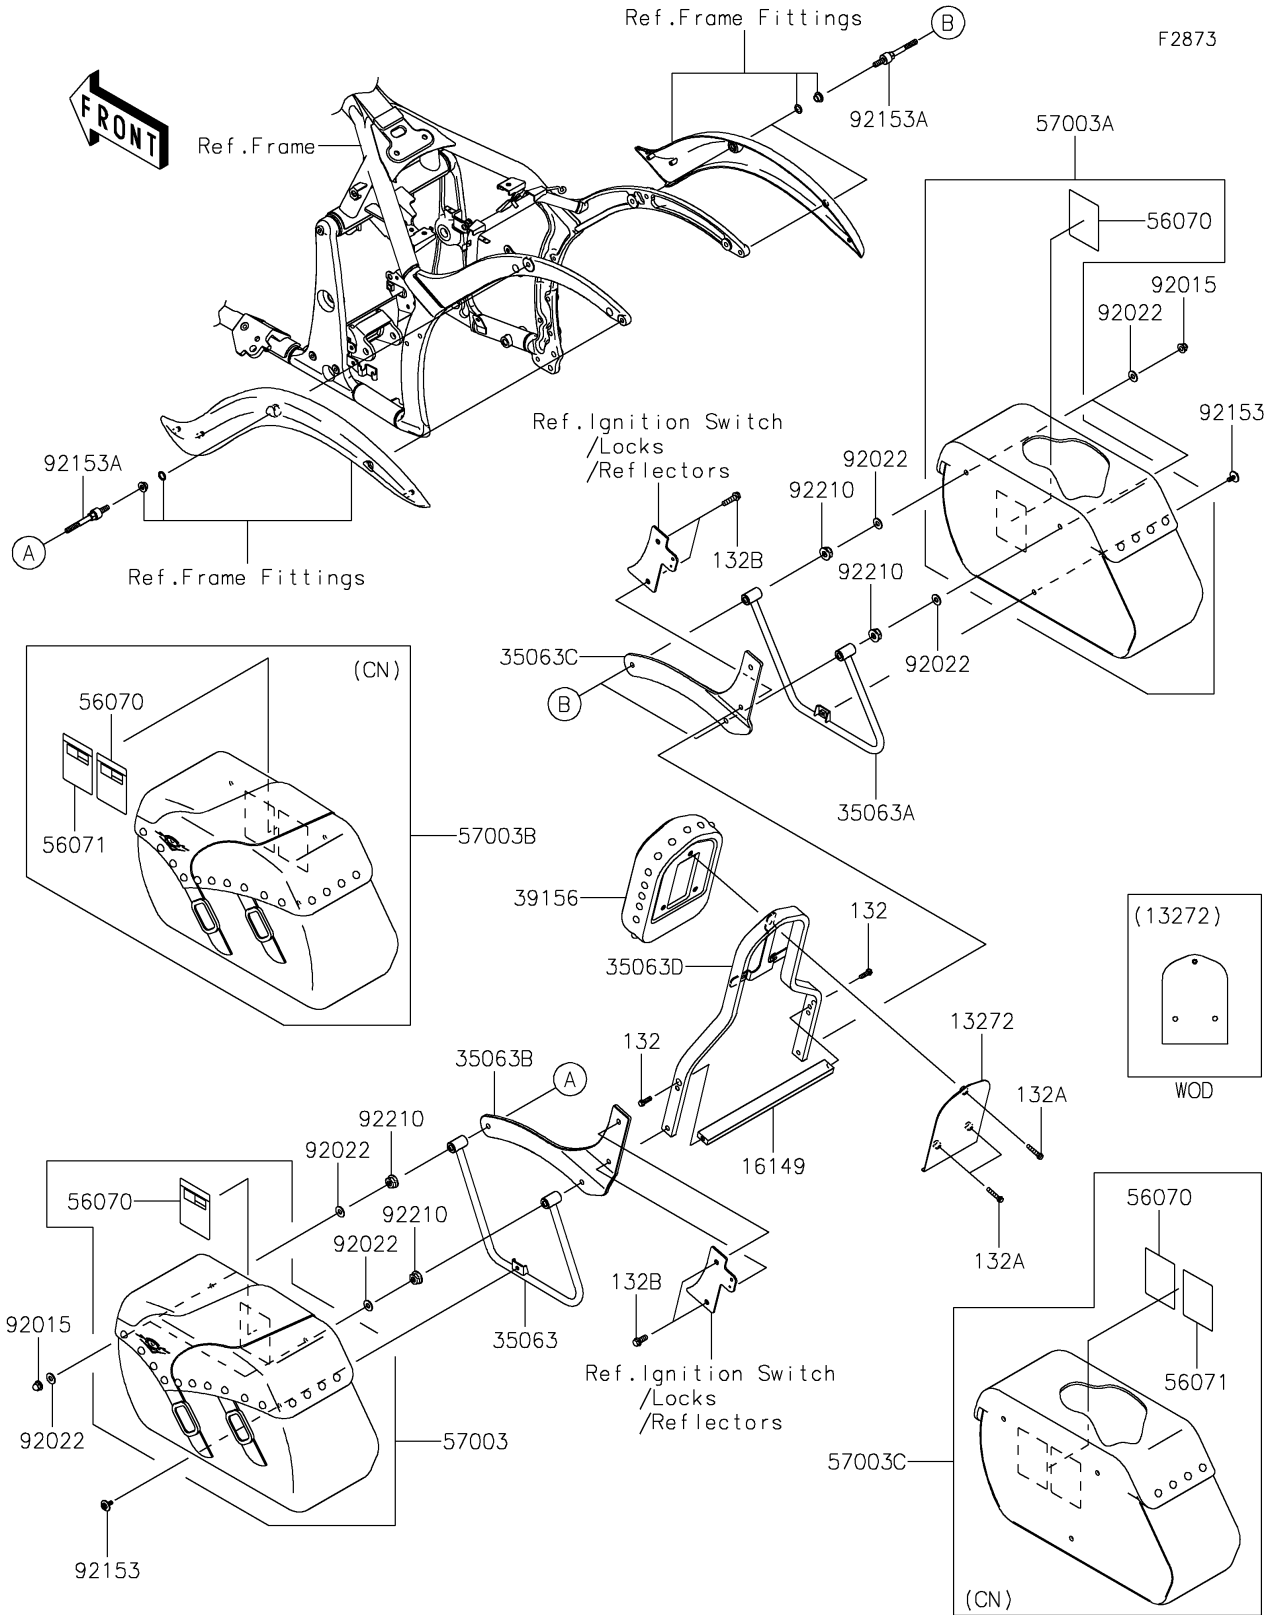

2023 VULCAN® 900 CLASSIC LT PARTS DIAGRAM

Saddlebags

2023 VULCAN® 900 CLASSIC LT PARTS LIST

Saddlebags

ITEM NAME	PART NUMBER	QUANTITY
PLATE (Ref # 13272)	13272-0841	1
BAR (Ref # 16149)	16149-0032	1
STAY,SIDE BAG,LH (Ref # 35063)	35063-0264	1
STAY,SIDE BAG,RH (Ref # 35063A)	35063-0266	1
STAY,BACKREST,LH (Ref # 35063B)	35063-0349	1
STAY,BACKREST,RH (Ref # 35063C)	35063-0350	1
STAY,BACKREST (Ref # 35063D)	35063-0691	1
PAD,SISSY BAR,BLACK (Ref # 39156)	39156-0559-MA	1
LABEL-WARNING,SADDLEBAG (Ref # 56070)	56070-0076	2
LABEL-WARNING,SADDLEBAG (Ref # 56071)	56071-0001	2
BAG-ASSY,LH (Ref # 57003)	57003-0086	1
BAG-ASSY,RH (Ref # 57003A)	57003-0087	1
BAG-ASSY,LH (Ref # 57003B)	57003-0088	1
BAG-ASSY,RH (Ref # 57003C)	57003-0089	1
NUT,CAP,LOCK,8MM,BLACK (Ref # 92015)	92015-1209	4
WASHER,8.5X20X1.6,BLACK (Ref # 92022)	92022-1317	8
BOLT,6X16 (Ref # 92153)	92153-0684	2
BOLT (Ref # 92153A)	92153-1544	4
NUT,FLANGED,8MM (Ref # 92210)	92210-0555	4
BOLT-FLANGED-SMALL,6X20 (Ref # 132)	132BB0620	2
BOLT-FLANGED-SMALL,6X30 (Ref # 132A)	132E0630	3
BOLT-FLANGED-SMALL,8X20 (Ref # 132B)	132E0820	4