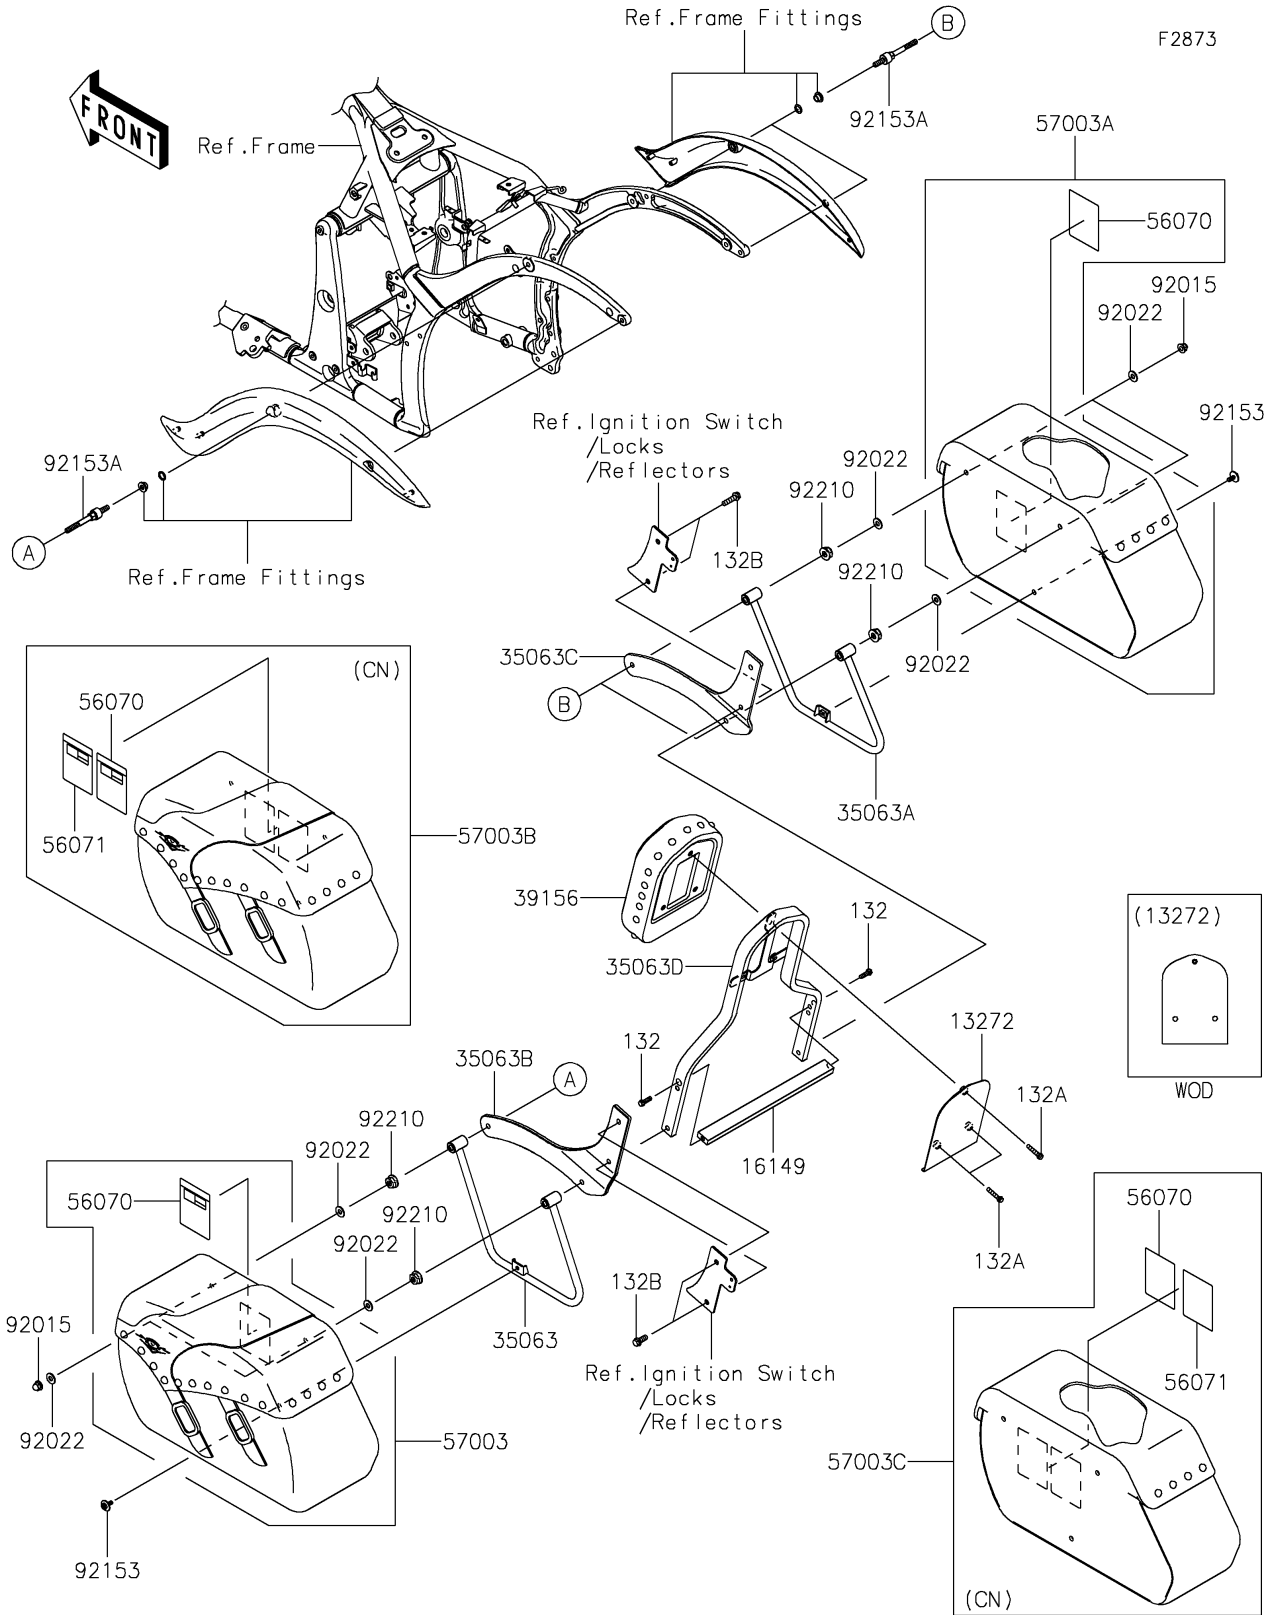

2024 VULCAN® 900 CLASSIC LT PARTS DIAGRAM

Saddlebags

2024 VULCAN® 900 CLASSIC LT PARTS LIST

Saddlebags

ITEM NAME	PART NUMBER	QUANTITY
PLATE (Ref # 13272)	13272-0841	1
BAR (Ref # 16149)	16149-0032	1
STAY,SIDE BAG,LH (Ref # 35063)	35063-0264	1
STAY,SIDE BAG,RH (Ref # 35063A)	35063-0266	1
STAY,BACKREST,LH (Ref # 35063B)	35063-0349	1
STAY,BACKREST,RH (Ref # 35063C)	35063-0350	1
STAY,BACKREST (Ref # 35063D)	35063-0691	1
PAD,SISSY BAR,BLACK (Ref # 39156)	39156-0559-MA	1
LABEL-WARNING,SADDLEBAG (Ref # 56070)	56070-0076	2
NUT,CAP,LOCK,8MM,BLACK (Ref # 92015)	92015-1209	4
WASHER,8.5X20X1.6,BLACK (Ref # 92022)	92022-1317	8
BOLT,6X16 (Ref # 92153)	92153-0684	2
BOLT (Ref # 92153A)	92153-1544	4
NUT,FLANGED,8MM (Ref # 92210)	92210-0555	4
BOLT-FLANGED-SMALL,6X20 (Ref # 132)	132BB0620	2
BOLT-FLANGED-SMALL,6X30 (Ref # 132A)	132E0630	3
BOLT-FLANGED-SMALL,8X20 (Ref # 132B)	132E0820	4