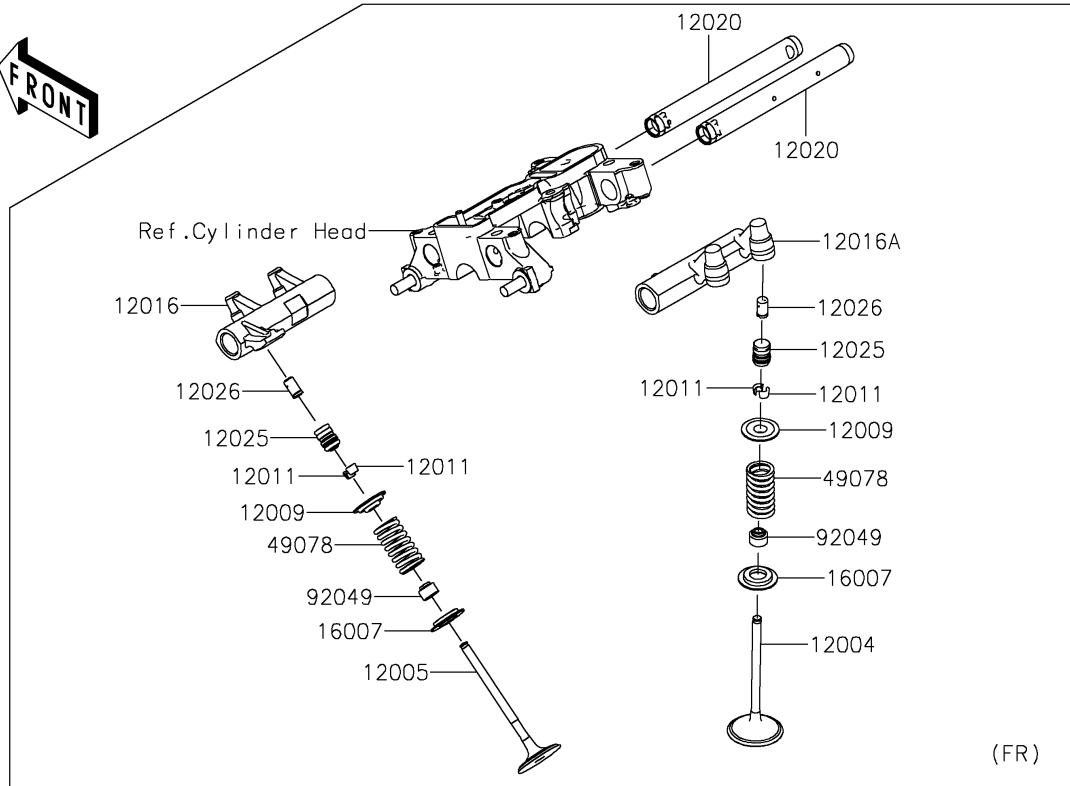

# 2022 Vulcan® 1700 Voyager ABS PARTS DIAGRAM

Valve(s)

E1210

## 2022 Vulcan<sup>®</sup> 1700 Voyager ABS PARTS LIST

Valve(s)

ITEM NAME	PART NUMBER	QUANTITY
VALVE-INTAKE (Ref # 12004)	12004-0001	4
VALVE-EXHAUST (Ref # 12005)	12005-0001	4
RETAINER-VALVE SPRING (Ref # 12009)	12009-0002	8
COLLET (Ref # 12011)	12011-0001	16
ARM-ROCKER (Ref # 12016)	12016-0027	2
ARM-ROCKER (Ref # 12016A)	12016-0028	2
SHAFT-ROCKER (Ref # 12020)	12020-0008	4
ADJUSTER-LASH (Ref # 12025)	12025-1053	8
CHAMBER,OIL (Ref # 12026)	12026-1001	8
SEAT-SPRING (Ref # 16007)	16007-0001	8
SPRING-ENGINE VALVE (Ref # 49078)	49078-0001	8
SEAL-OIL,RVC2 6 10.5 9.4 (Ref # 92049)	92049-0009	8