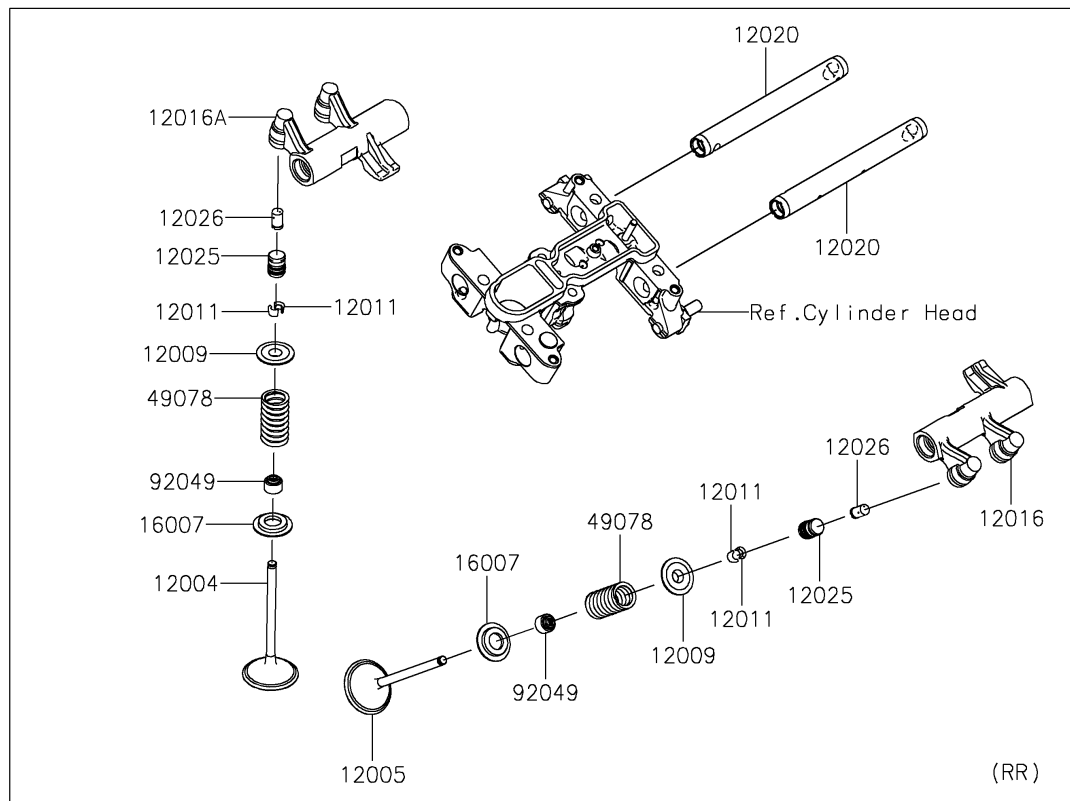

# 2022 Vulcan® 1700 Voyager ABS PARTS DIAGRAM

Valve(s)

E1210

## 2022 Vulcan<sup>®</sup> 1700 Voyager ABS PARTS LIST

Valve(s)

ITEM NAME	PART NUMBER	QUANTITY
VALVE-INTAKE (Ref # 12004)	12004-0001	4
VALVE-EXHAUST (Ref # 12005)	12005-0001	4
RETAINER-VALVE SPRING (Ref # 12009)	12009-0002	8
COLLET (Ref # 12011)	12011-0001	16
ARM-ROCKER (Ref # 12016)	12016-0027	2
ARM-ROCKER (Ref # 12016A)	12016-0028	2
SHAFT-ROCKER (Ref # 12020)	12020-0008	4
ADJUSTER-LASH (Ref # 12025)	12025-1053	8
CHAMBER,OIL (Ref # 12026)	12026-1001	8
SEAT-SPRING (Ref # 16007)	16007-0001	8
SPRING-ENGINE VALVE (Ref # 49078)	49078-0001	8
SEAL-OIL,RVC2 6 10.5 9.4 (Ref # 92049)	92049-0009	8