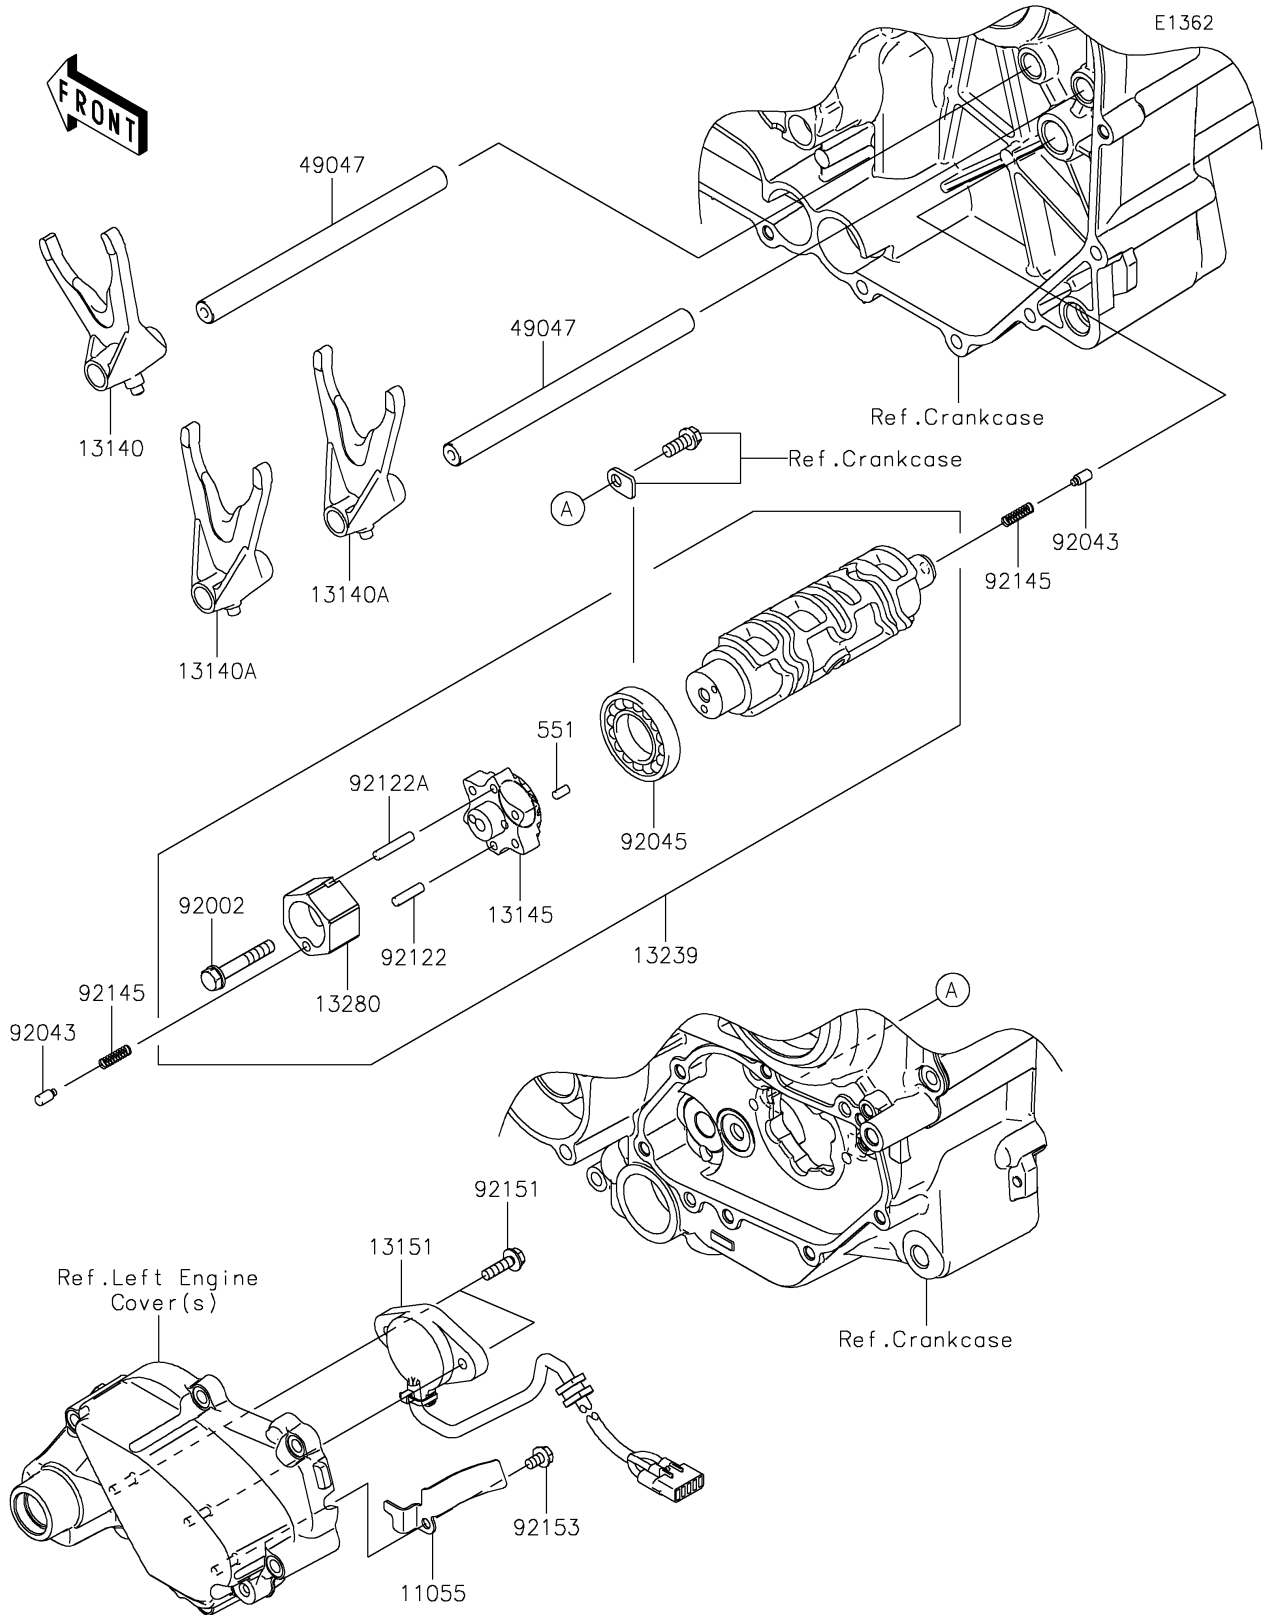

2023 Vulcan® 1700 Voyager ABS PARTS DIAGRAM

Gear Change Drum/Shift Fork(s)

2023 Vulcan® 1700 Voyager ABS PARTS LIST

Gear Change Drum/Shift Fork(s)

ITEM NAME	PART NUMBER	QUANTITY
BRACKET (Ref # 11055)	11055-0525	1
FORK-SHIFT,INPUT (Ref # 13140)	13140-0054	1
FORK-SHIFT,OUTPUT (Ref # 13140A)	13140-0060	2
CAM-CHANGE DRUM (Ref # 13145)	13145-0041	1
SWITCH-COMP,NEUTRAL (Ref # 13151)	13151-0041	1
DRUM-ASSY-CHANGE (Ref # 13239)	13239-0033	1
HOLDER (Ref # 13280)	13280-0106	1
ROD-SHIFT (Ref # 49047)	49047-0002	2
BOLT,6X38 (Ref # 92002)	92002-1431	1
PIN (Ref # 92043)	92043-0792	2
BEARING-BALL,16005 (Ref # 92045)	92045-1045	1
ROLLER,4.5X17.8 (Ref # 92122)	92122-0001	5
ROLLER,4.5X23.8 (Ref # 92122A)	92122-0010	1
SPRING (Ref # 92145)	92145-1414	2
BOLT (Ref # 92151)	92151-1776	2
BOLT,5X10 (Ref # 92153)	92153-0687	1
PIN-DOWEL,4X8 (Ref # 551)	551A0408	1