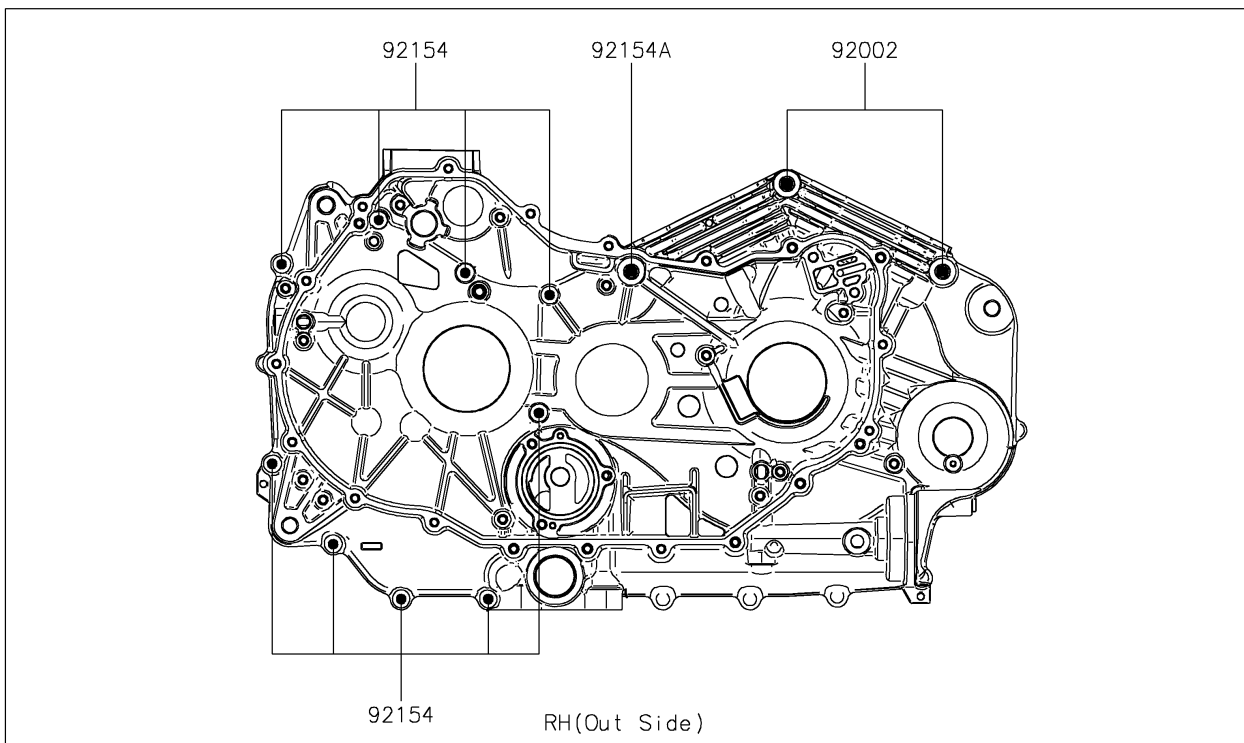

2023 VULCAN[®] 1700 VOYAGER[®] ABS PARTS DIAGRAM

Crankcase Bolt Pattern

E1412

2023 VULCAN® 1700 VOYAGER® ABS PARTS LIST

Crankcase Bolt Pattern

ITEM NAME	PART NUMBER	QUANTITY
BOLT,FLANGED,10X190 (Ref # 92002)	92002-1548	2
BOLT,FLANGED-SMALL,6X90 (Ref # 92154)	92154-0132	20
BOLT,FLANGED,10X190 (Ref # 92154A)	92154-1765	1