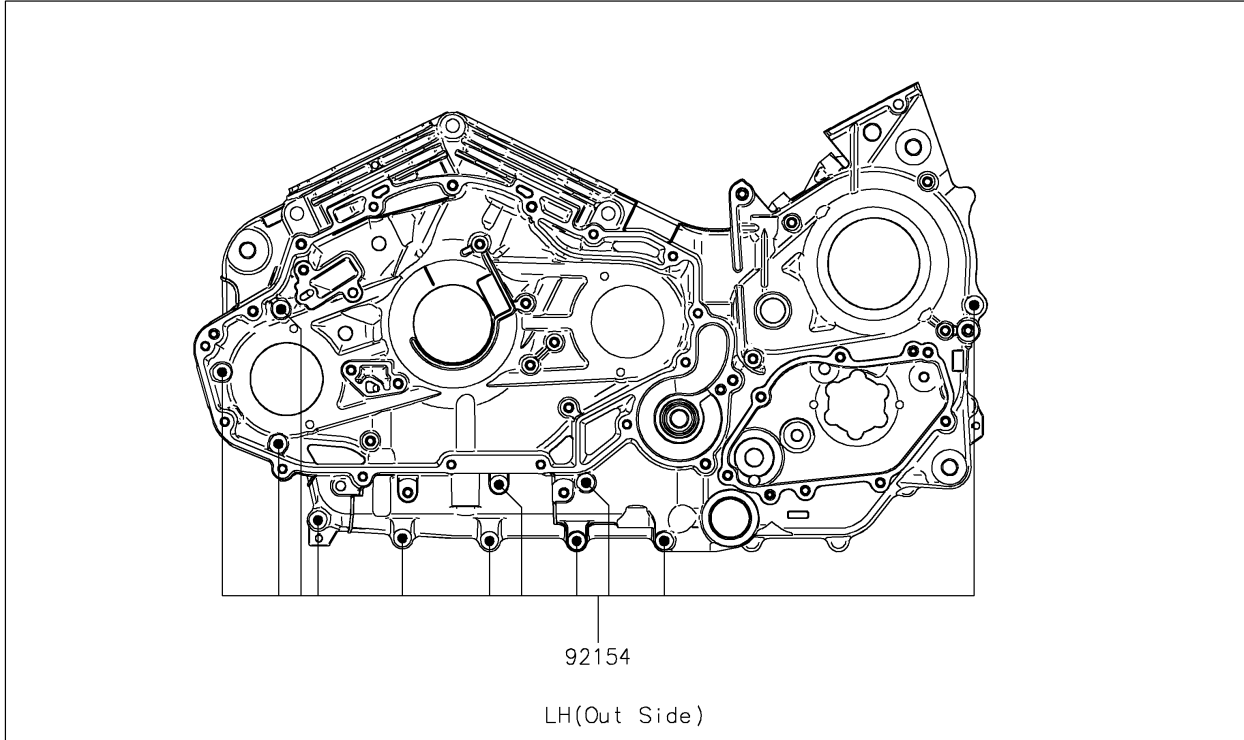

2023 VULCAN[®] 1700 VOYAGER[®] ABS PARTS DIAGRAM

Crankcase Bolt Pattern

E1412

2023 VULCAN® 1700 VOYAGER® ABS PARTS LIST

Crankcase Bolt Pattern

ITEM NAME	PART NUMBER	QUANTITY
BOLT,FLANGED,10X190 (Ref # 92002)	92002-1548	2
BOLT,FLANGED-SMALL,6X90 (Ref # 92154)	92154-0132	20
BOLT,FLANGED,10X190 (Ref # 92154A)	92154-1765	1