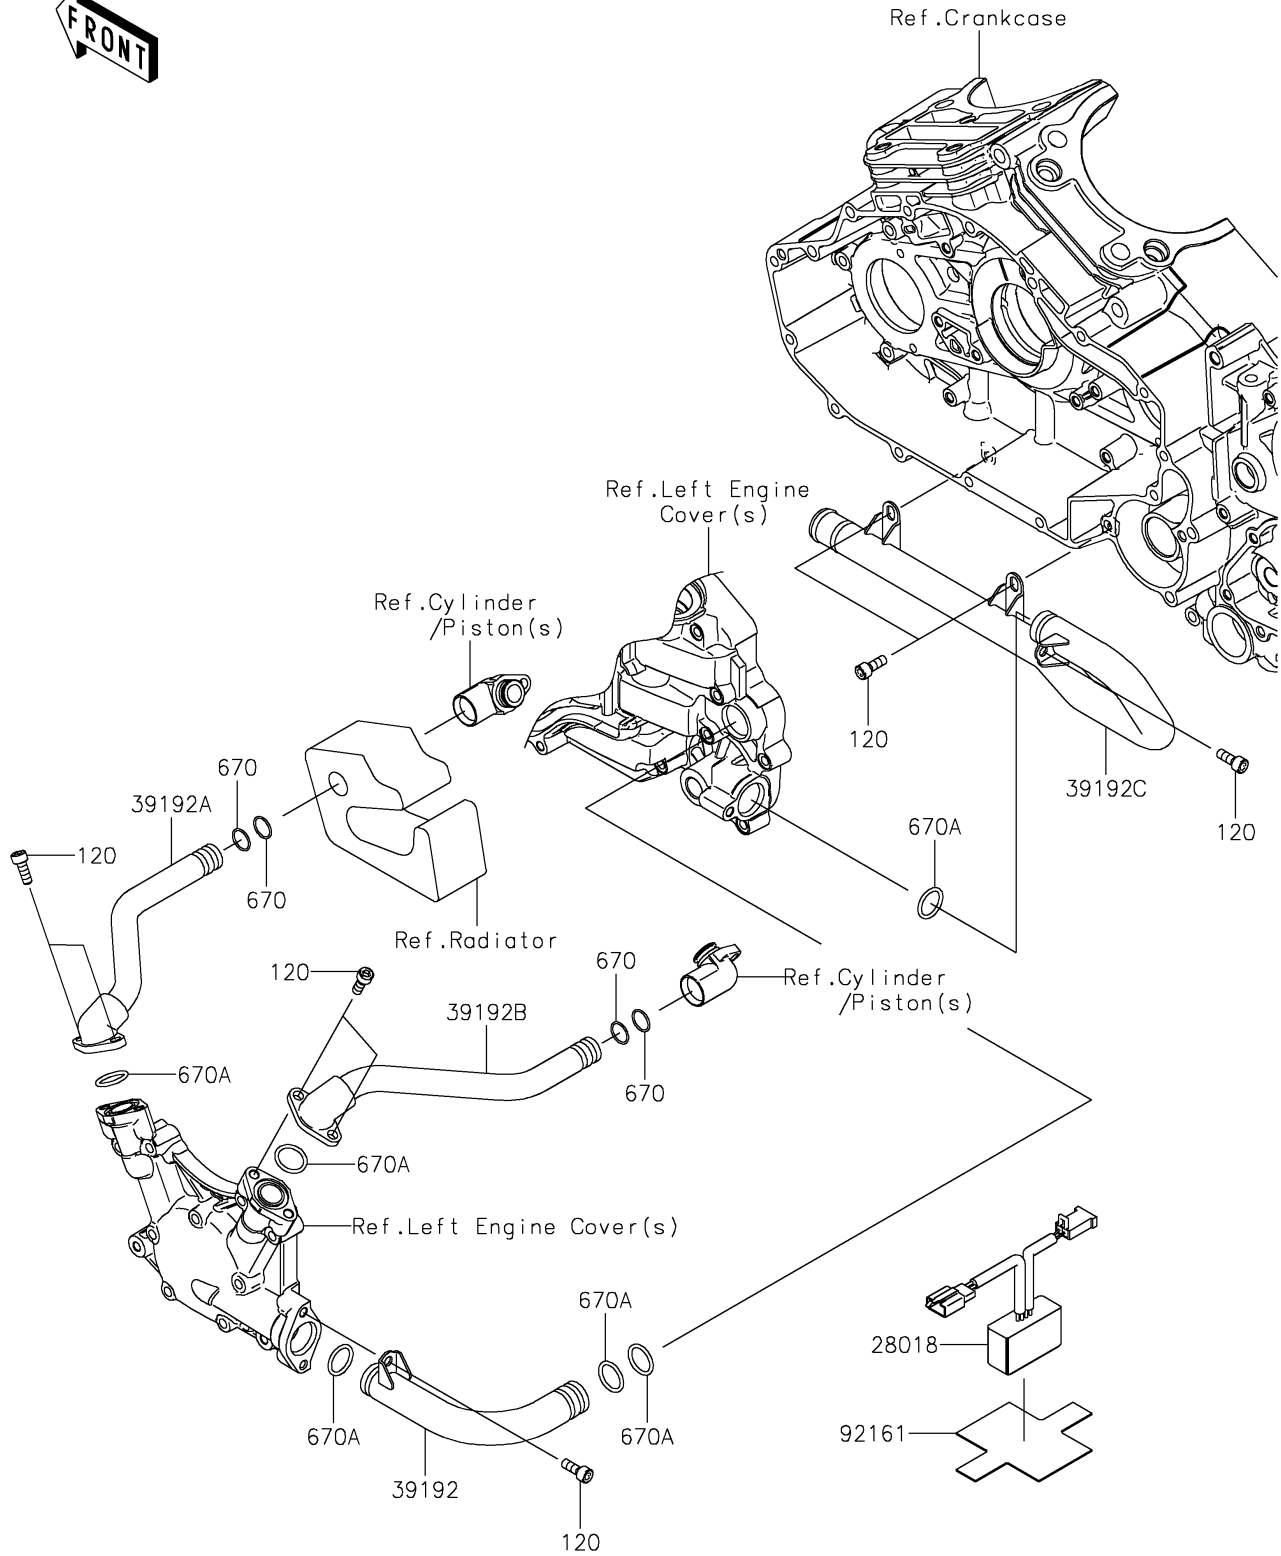

2025 Vulcan 1700 Voyager ABS PARTS DIAGRAM

Water Pipe

E3037

2025 Vulcan 1700 Voyager ABS PARTS LIST

Water Pipe

ITEM NAME	PART NUMBER	QUANTITY
RESISTOR (Ref # 28018)	28018-0554	1
PIPE-WATER,COVER-W/P (Ref # 39192)	39192-0094	1
PIPE-WATER,COVER-FR CYL. (Ref # 39192A)	39192-0095	1
PIPE-WATER,COVER-RR CYL. (Ref # 39192B)	39192-0096	1
PIPE-WATER,W/P INLET (Ref # 39192C)	39192-0133	1
DAMPER (Ref # 92161)	92161-1458	1
BOLT-SOCKET,6X16 (Ref # 120)	120CA0616	8
O RING,14MM (Ref # 670)	670B2014	4
O RING,18MM (Ref # 670A)	670B2018	6