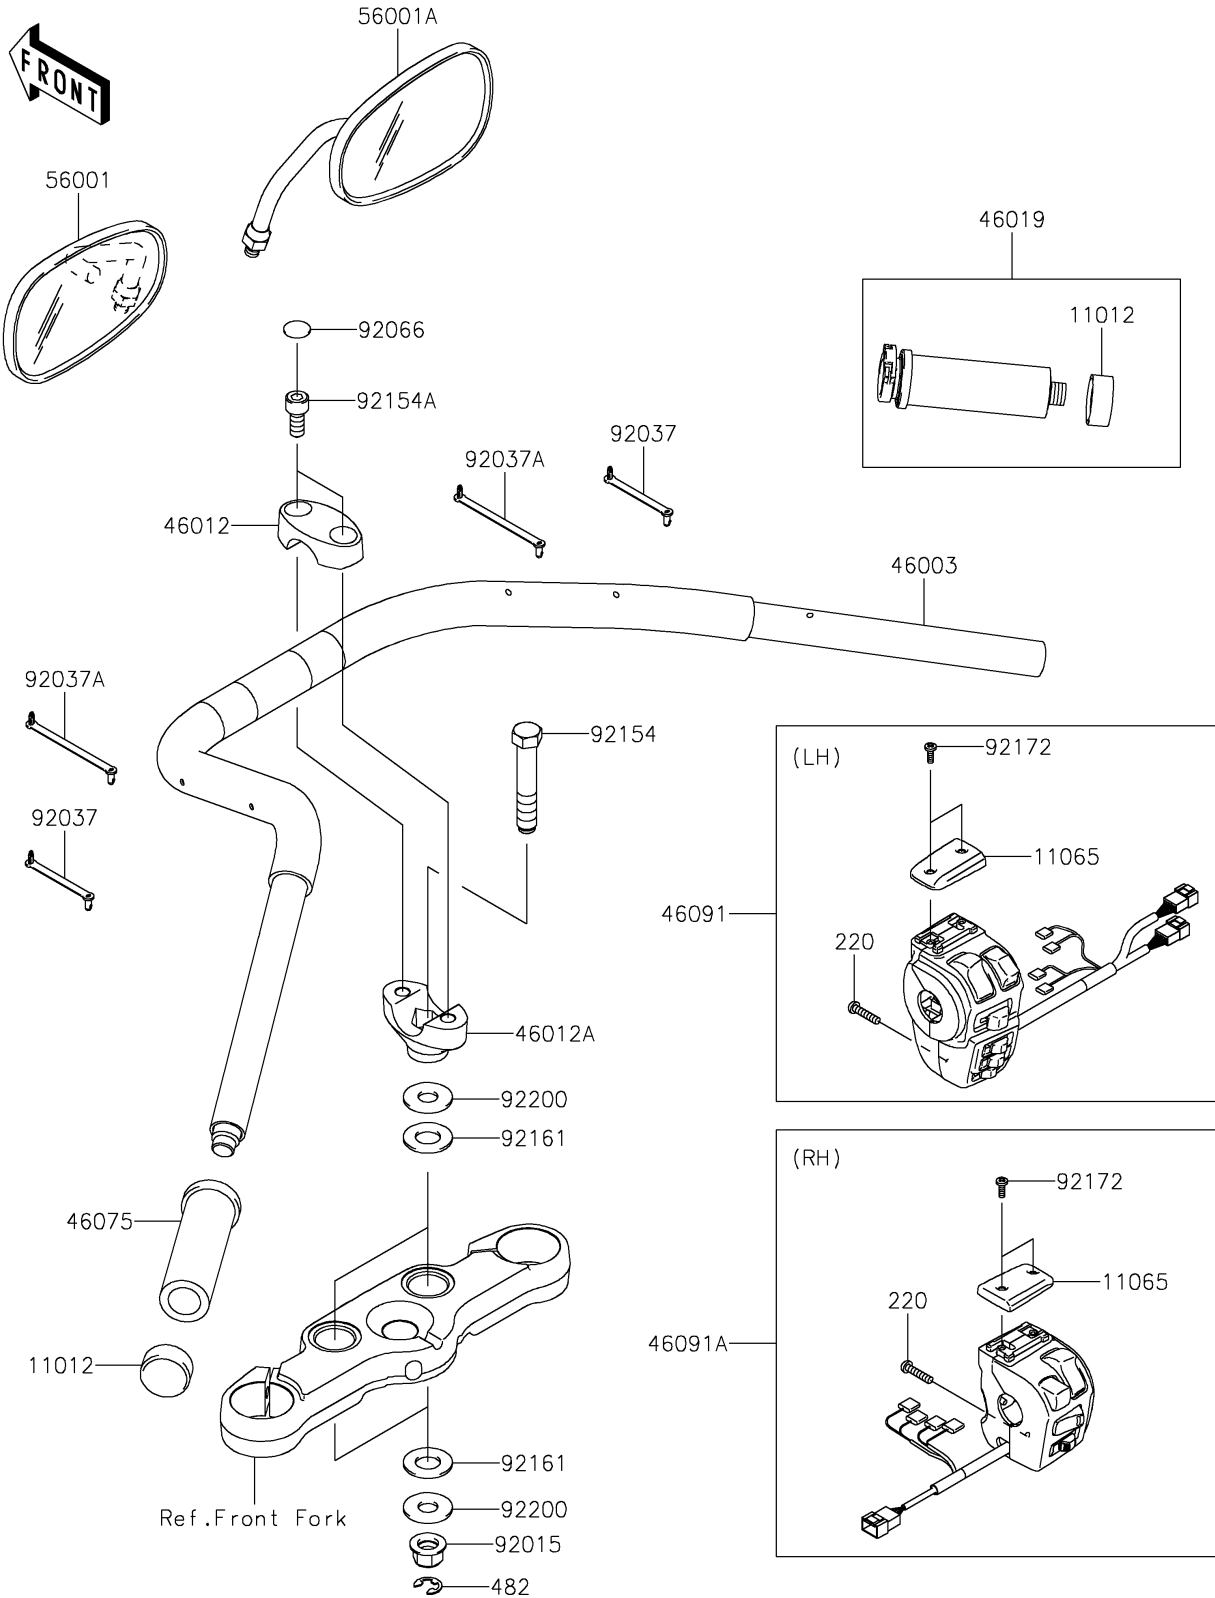

2023 Vulcan® 1700 Voyager ABS PARTS DIAGRAM

Handlebar

F2310

2023 Vulcan® 1700 Voyager ABS PARTS LIST

Handlebar

ITEM NAME	PART NUMBER	QUANTITY
CAP,GRIP END (Ref # 11012)	11012-1975	2
CAP,HOUSING SWITCH (Ref # 11065)	11065-0270	2
HANDLE (Ref # 46003)	46003-0185	1
HOLDER-HANDLE,UPP (Ref # 46012)	46012-0072	2
HOLDER-HANDLE,LWR (Ref # 46012A)	46012-0083	2
GRIP-ASSY,THROTTLE (Ref # 46019)	46019-1109	1
GRIP,LH (Ref # 46075)	46075-0652	1
HOUSING-ASSY-CONTROL,LH (Ref # 46091)	46091-0141	1
HOUSING-ASSY-CONTROL,RH (Ref # 46091A)	46091-0199	1
MIRROR-ASSY,LH (Ref # 56001)	56001-0032	1
MIRROR-ASSY,RH (Ref # 56001A)	56001-0033	1
NUT,FLANGED,14MM (Ref # 92015)	92015-1401	2
CLAMP,SPEED,L=58 (Ref # 92037)	92037-1163	2
CLAMP,SPEED,L=80.5 (Ref # 92037A)	92037-1903	2
PLUG (Ref # 92066)	92066-1285	4
BOLT,UPSET,14X77 (Ref # 92154)	92154-0318	2
BOLT,SOCKET,10X25 (Ref # 92154A)	92154-0350	4
DAMPER,18X35X2.2 (Ref # 92161)	92161-0836	4
SCREW,4X12 (Ref # 92172)	92172-0420	4
WASHER,14.2X35X2.3 (Ref # 92200)	92200-0534	4
SCREW-PAN-CROS,5X25 (Ref # 220)	220AB0525	2
CIRCLIP-TYPE-E,10MM (Ref # 482)	482EA0100	2