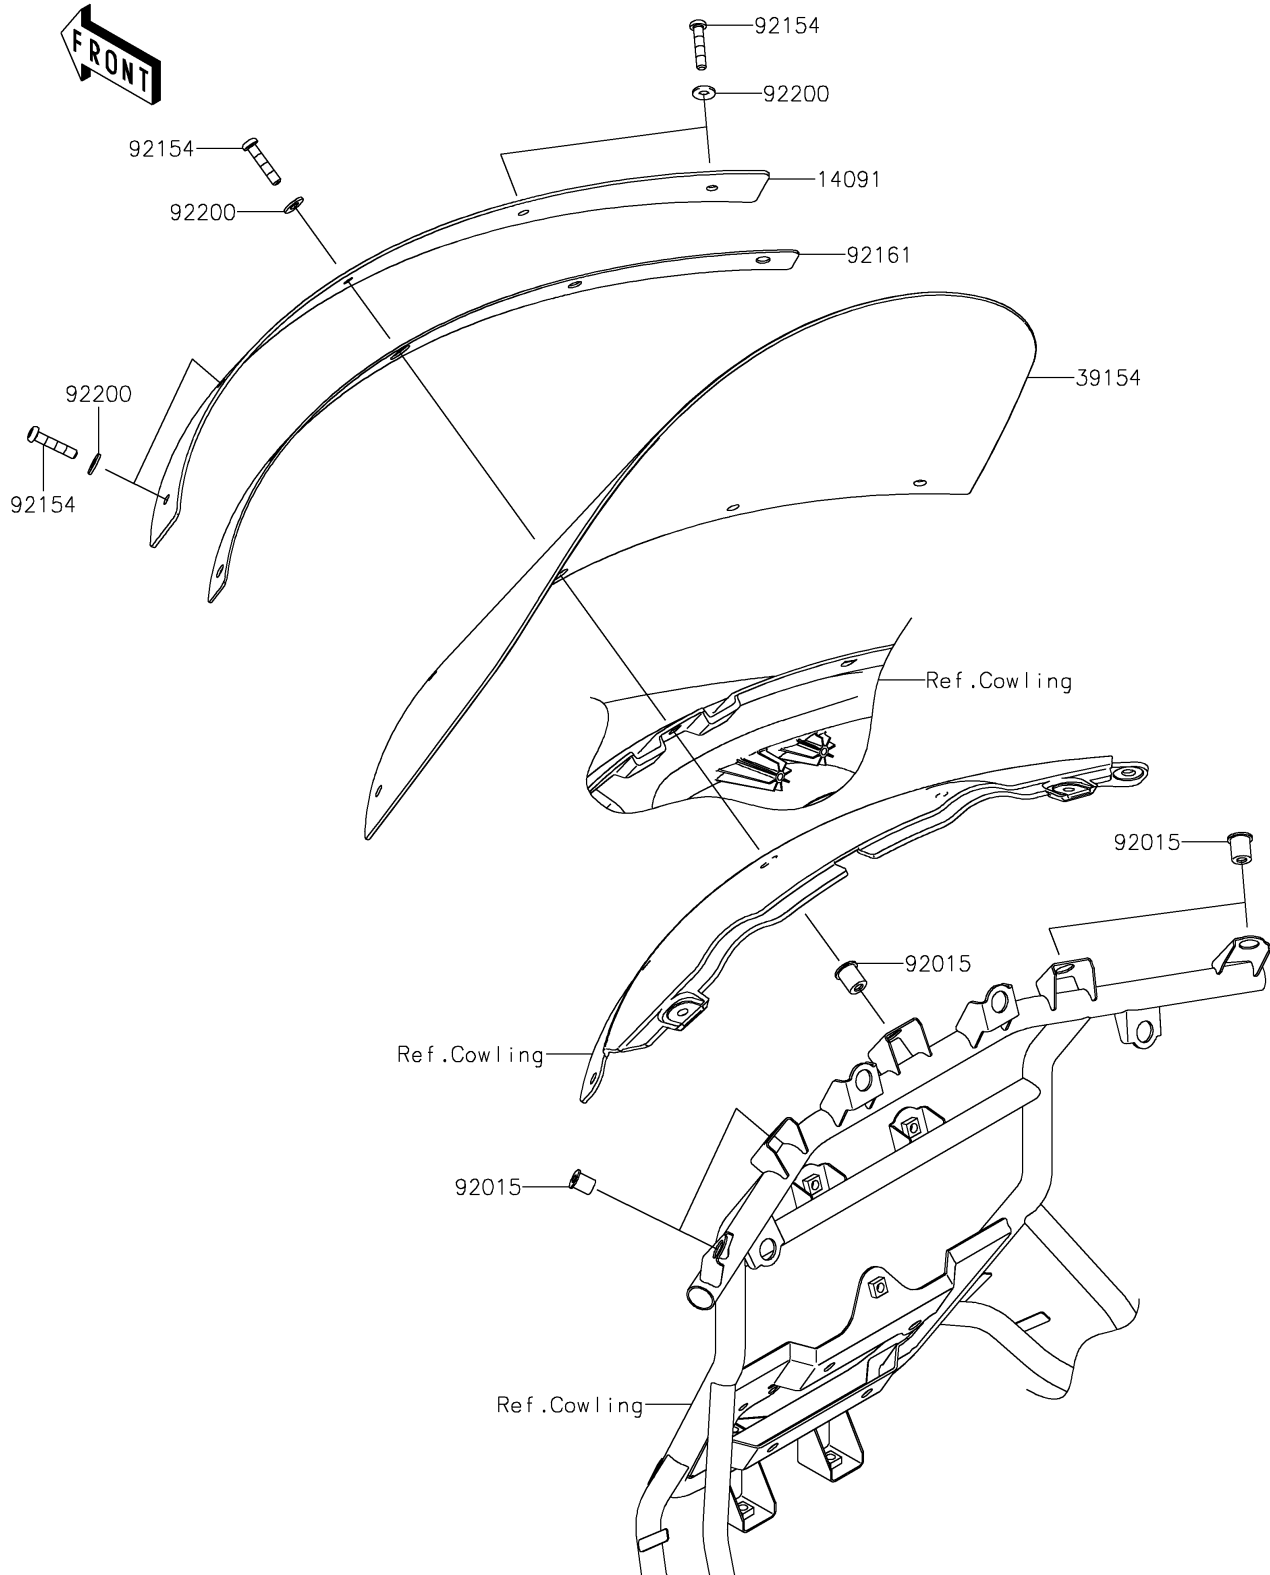

2025 Vulcan 1700 Voyager ABS PARTS DIAGRAM

Windshield

F2645

2025 Vulcan 1700 Voyager ABS PARTS LIST

Windshield

ITEM NAME	PART NUMBER	QUANTITY
COVER,WINDSHIELD (Ref # 14091)	14091-0949	1
WINDSHIELD (Ref # 39154)	39154-0324	1
NUT (Ref # 92015)	92015-1700	5
BOLT,SOCKET,6X30 (Ref # 92154)	92154-0206	5
DAMPER,WINDSHIELD (Ref # 92161)	92161-0656	1
WASHER,6.5X14.5X1.5 (Ref # 92200)	92200-3775	5