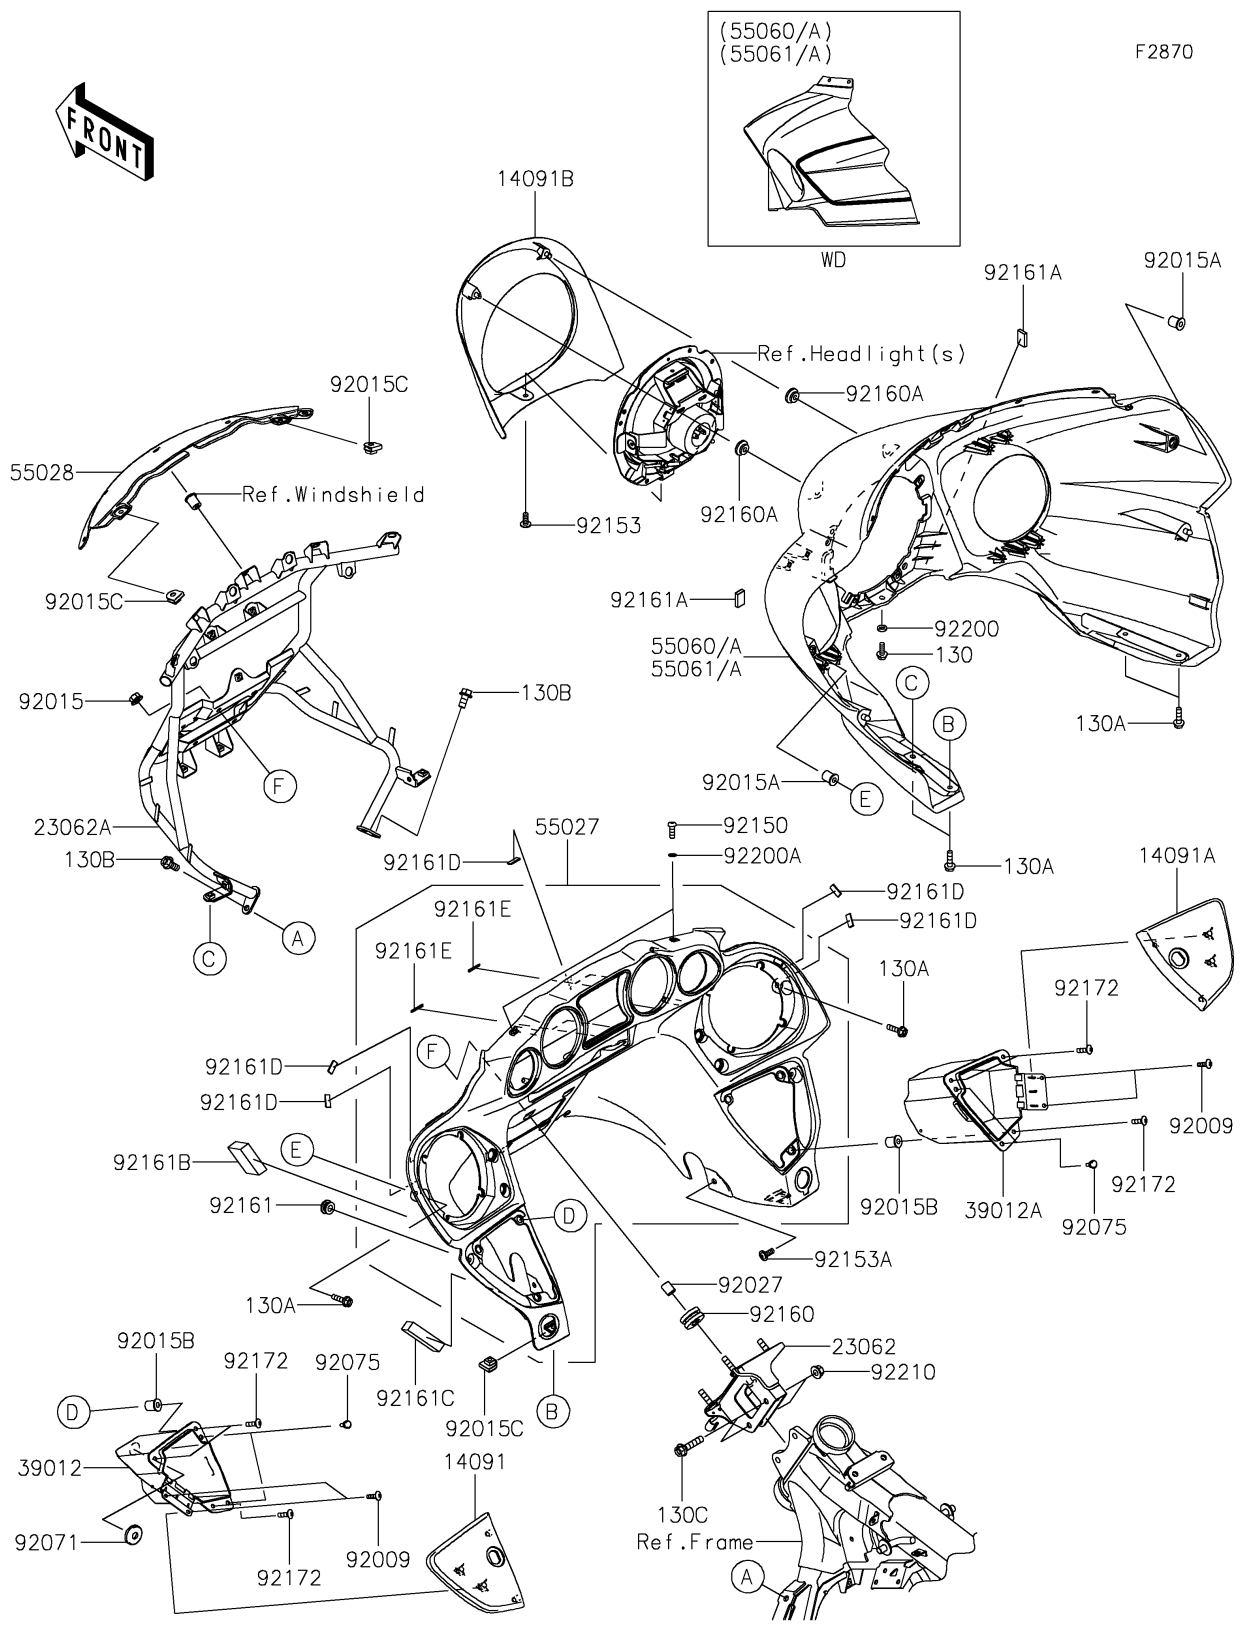

2024 VULCAN® 1700 VOYAGER® ABS PARTS DIAGRAM

Cowling

2024 VULCAN® 1700 VOYAGER® ABS PARTS LIST

Cowling

ITEM NAME	PART NUMBER	QUANTITY
COVER,STORAGE CASE,LH,F.BLACK (Ref # 14091)	14091-0946-6Z	1
COVER,STORAGE CASE,RH,F.BLACK (Ref # 14091A)	14091-0947-6Z	1
COVER,HEAD LAMP (Ref # 14091B)	14091-0948	1
BRACKET-COMP,HEAD PIPE (Ref # 23062)	23062-0106	1
BRACKET-COMP,COWLING (Ref # 23062A)	23062-0720	1
CASE-STORAGE,LH (Ref # 39012)	39012-0027	1
CASE-STORAGE,RH (Ref # 39012A)	39012-0028	1
COWLING-ASSY,UPP,INNER,BLACK (Ref # 55027)	55027-0063-6Z	1
COWLING,CNT,F.BLACK (Ref # 55028)	55028-0227-6Z	1
COWLING,UPP,OUTER,M.G.GRAY+GRY (Ref # 55061)	55061-5248-69R	1
SCREW,TAPPING,5X10 (Ref # 92009)	92009-1332	4
NUT,FLANGED,8MM (Ref # 92015)	92015-1406	4
NUT (Ref # 92015A)	92015-1700	2
NUT,WELL,5MM (Ref # 92015B)	92015-1757	6
NUT,CLIP,6MM (Ref # 92015C)	92015-1904	4
COLLAR,8.8X12X14 (Ref # 92027)	92027-012	4
GROMMET,TAIL LAMP WIRE (Ref # 92071)	92071-079	1
DAMPER,6X10X15 (Ref # 92075)	92075-1808	4
BOLT,SOCKET,6X18 (Ref # 92150)	92150-1553	2
BOLT,SOCKET,6X16 (Ref # 92153)	92153-0817	1
BOLT,SOCKET,6X15 (Ref # 92153A)	92153-1451	2
DAMPER (Ref # 92160)	92160-1007	4
DAMPER (Ref # 92160A)	92160-1613	2
DAMPER (Ref # 92161)	92161-0317	2
DAMPER (Ref # 92161A)	92161-0717	2
DAMPER (Ref # 92161B)	92161-0784	2
DAMPER (Ref # 92161C)	92161-0785	2
DAMPER (Ref # 92161D)	92161-0965	5
DAMPER,3X25X0.3 (Ref # 92161E)	92161-0996	4

2024 VULCAN® 1700 VOYAGER® ABS PARTS LIST

Cowling

ITEM NAME	PART NUMBER	QUANTITY
SCREW,5X18 (Ref # 92172)	92172-0428	6
WASHER,6.5X12X2 (Ref # 92200)	92200-0511	1
WASHER,6.2X10X1 (Ref # 92200A)	92200-1465	2
NUT,FLANGED,8MM (Ref # 92210)	92210-0004	2
BOLT-FLANGED,6X16 (Ref # 130)	130AA0616	1
BOLT-FLANGED,6X22 (Ref # 130A)	130BB0622	6
BOLT-FLANGED,8X16 (Ref # 130B)	130BB0816	2
BOLT-FLANGED,8X35 (Ref # 130C)	130BB0835	2