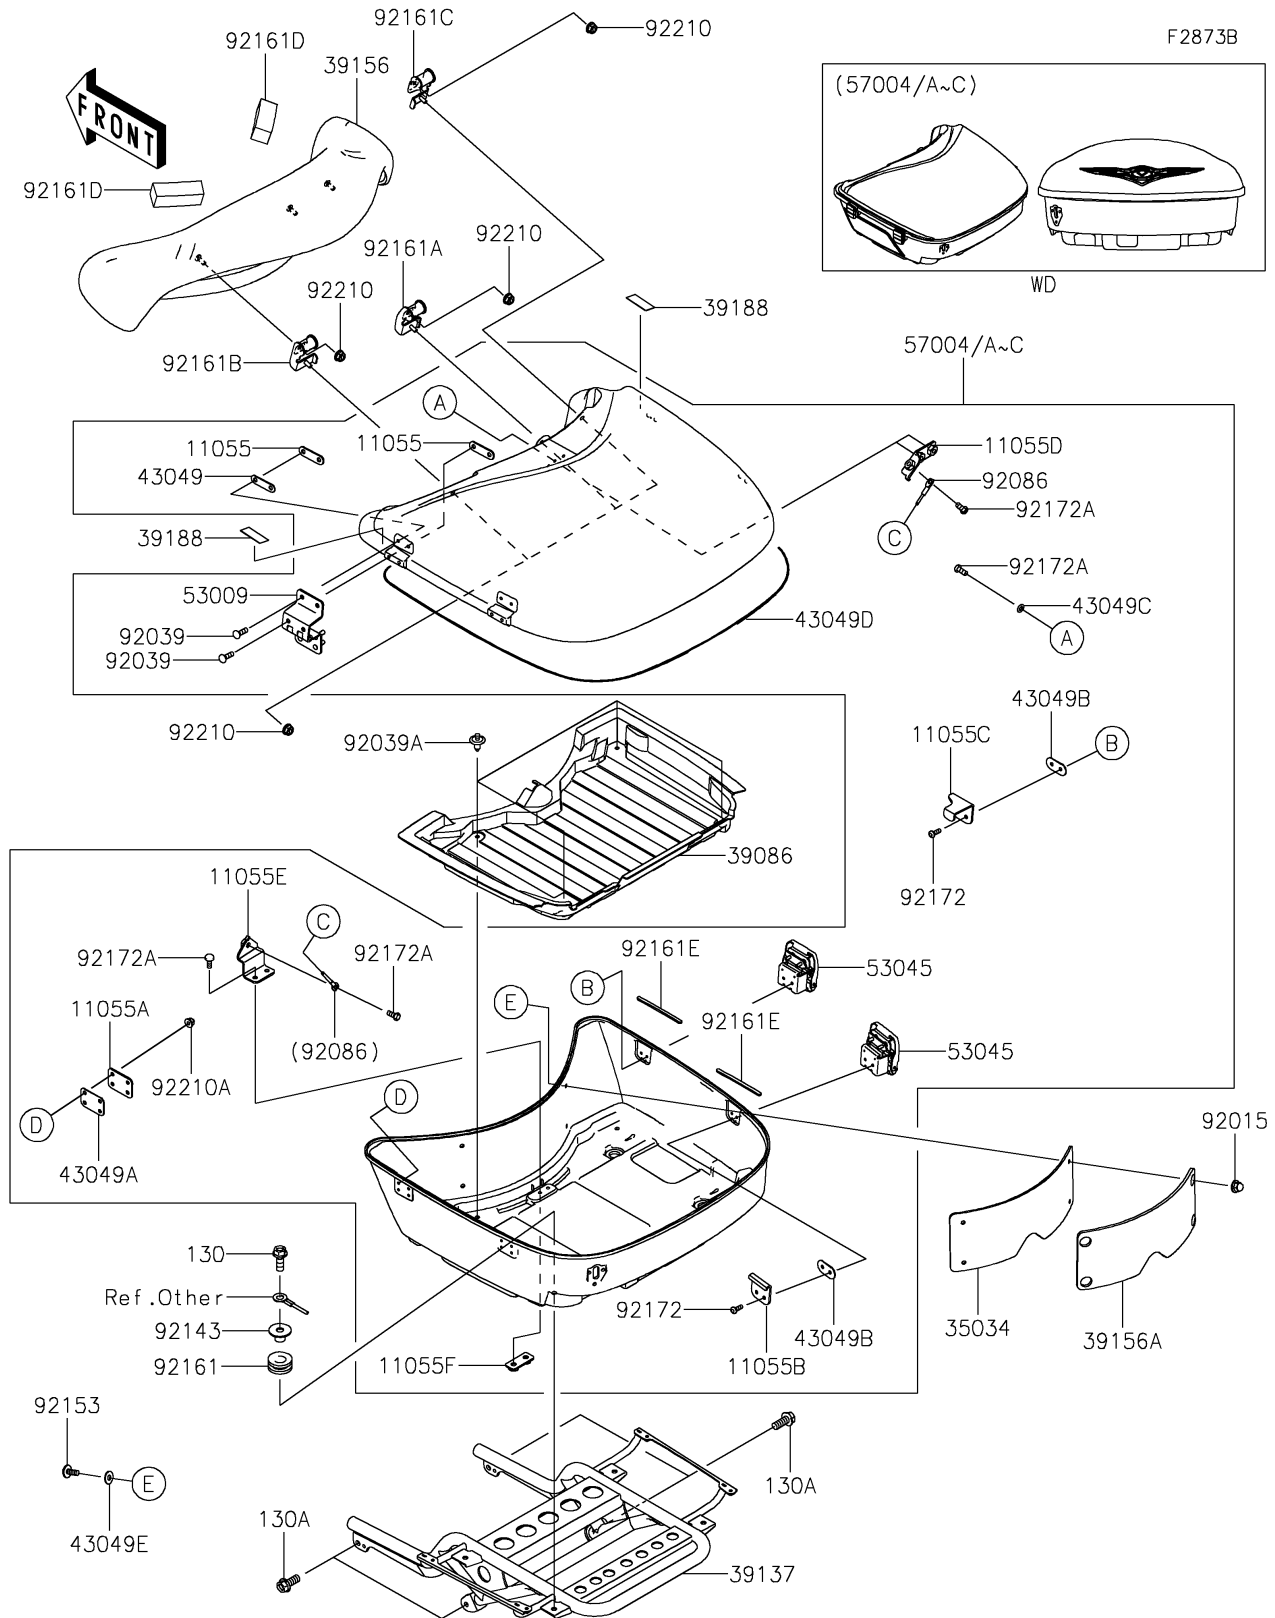

2025 Vulcan 1700 Voyager ABS PARTS DIAGRAM

Saddlebags(Trunk)

2025 Vulcan 1700 Voyager ABS PARTS LIST

Saddlebags(Trunk)

ITEM NAME	PART NUMBER	QUANTITY
BRACKET (Ref # 11055)	11055-1899	4
BRACKET (Ref # 11055A)	11055-1900	2
BRACKET (Ref # 11055B)	11055-1902	1
BRACKET (Ref # 11055C)	11055-1904	1
BRACKET (Ref # 11055D)	11055-1905	1
BRACKET (Ref # 11055E)	11055-1906	1
BRACKET (Ref # 11055F)	11055-1907	1
REINFORCE (Ref # 35034)	35034-0564	1
PAD-STORAGE (Ref # 39086)	39086-0001	1
STAY-COMP (Ref # 39137)	39137-0555	1
PAD,UPP,BLACK (Ref # 39156)	39156-0523-MA	1
PAD (Ref # 39156A)	39156-0717	1
TAPE (Ref # 39188)	39188-0016	2
PACKING (Ref # 43049)	43049-0016	2
PACKING (Ref # 43049A)	43049-0017	2
PACKING (Ref # 43049B)	43049-0018	2
PACKING (Ref # 43049C)	43049-0019	2
PACKING (Ref # 43049D)	43049-0020	1
PACKING (Ref # 43049E)	43049-0021	4
HINGE (Ref # 53009)	53009-0028	2
HOOK-ASSY (Ref # 53045)	53045-0015	2
BAG-ASSY,CNT,M.C.GRAY (Ref # 57004B)	57004-5058-51A	1
BAG-ASSY,CNT,M.O.BLUE (Ref # 57004C)	57004-5059-726	1
NUT,LOCK 6MM (Ref # 92015)	92015-1262	4
RIVET (Ref # 92039)	92039-0091	8
RIVET (Ref # 92039A)	92039-1289	4
WIRE (Ref # 92086)	92086-0014	1
COLLAR (Ref # 92143)	92143-1450	4
BOLT,SOCKET,6X14 (Ref # 92153)	92153-1361	4

2025 Vulcan 1700 Voyager ABS PARTS LIST

Saddlebags(Trunk)

ITEM NAME	PART NUMBER	QUANTITY
DAMPER (Ref # 92161)	92161-0290	4
DAMPER (Ref # 92161A)	92161-0754	1
DAMPER (Ref # 92161B)	92161-0755	1
DAMPER (Ref # 92161C)	92161-0756	1
DAMPER (Ref # 92161D)	92161-0802	2
DAMPER (Ref # 92161E)	92161-0819	2
SCREW (Ref # 92172)	92172-0049	4
SCREW (Ref # 92172A)	92172-0450	6
NUT (Ref # 92210)	92210-0401	6
NUT,CAP,4MM (Ref # 92210A)	92210-0434	8
BOLT-FLANGED,8X22 (Ref # 130)	130BA0822	4
BOLT-FLANGED,8X20 (Ref # 130A)	130CA0820	4