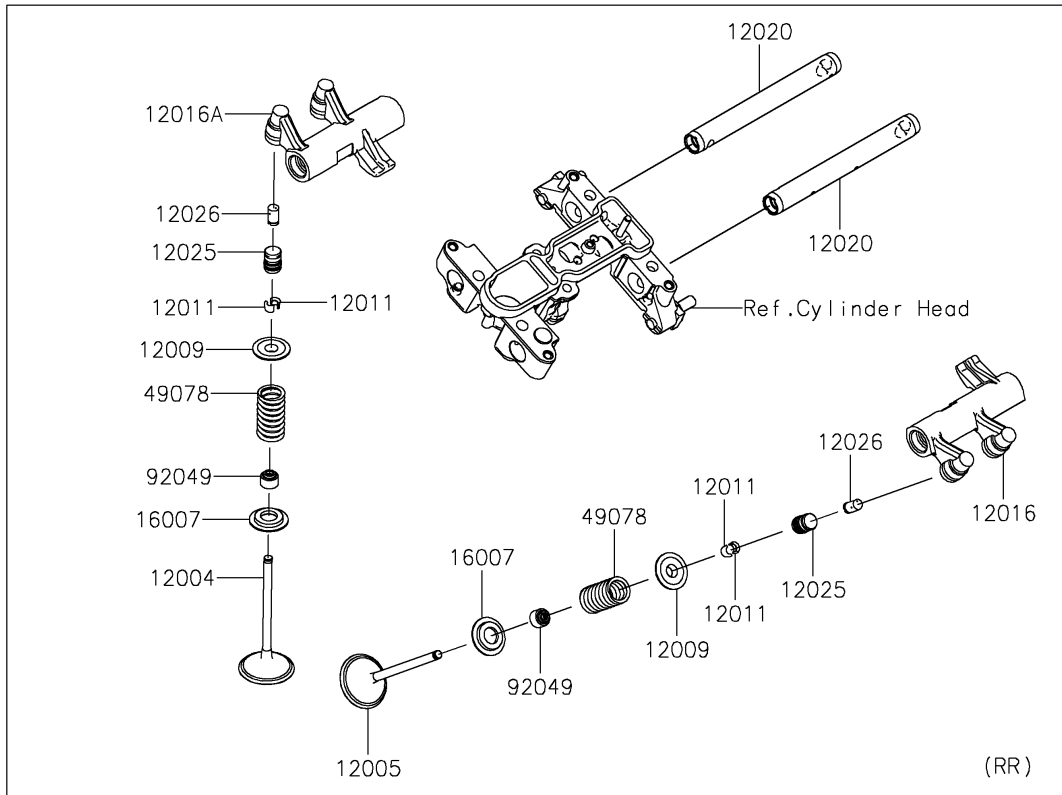

2025 Vulcan 1700 Vaquero ABS PARTS DIAGRAM

Valve(s)

E1210

2025 Vulcan 1700 Vaquero ABS PARTS LIST

Valve(s)

ITEM NAME	PART NUMBER	QUANTITY
VALVE-INTAKE (Ref # 12004)	12004-0001	4
VALVE-EXHAUST (Ref # 12005)	12005-0001	4
RETAINER-VALVE SPRING (Ref # 12009)	12009-0002	8
COLLET (Ref # 12011)	12011-0001	16
ARM-ROCKER (Ref # 12016)	12016-0027	2
ARM-ROCKER (Ref # 12016A)	12016-0028	2
SHAFT-ROCKER (Ref # 12020)	12020-0008	4
ADJUSTER-LASH (Ref # 12025)	12025-1053	8
CHAMBER,OIL (Ref # 12026)	12026-1001	8
SEAT-SPRING (Ref # 16007)	16007-0001	8
SPRING-ENGINE VALVE (Ref # 49078)	49078-0001	8
SEAL-OIL,RVC2 6 10.5 9.4 (Ref # 92049)	92049-0009	8