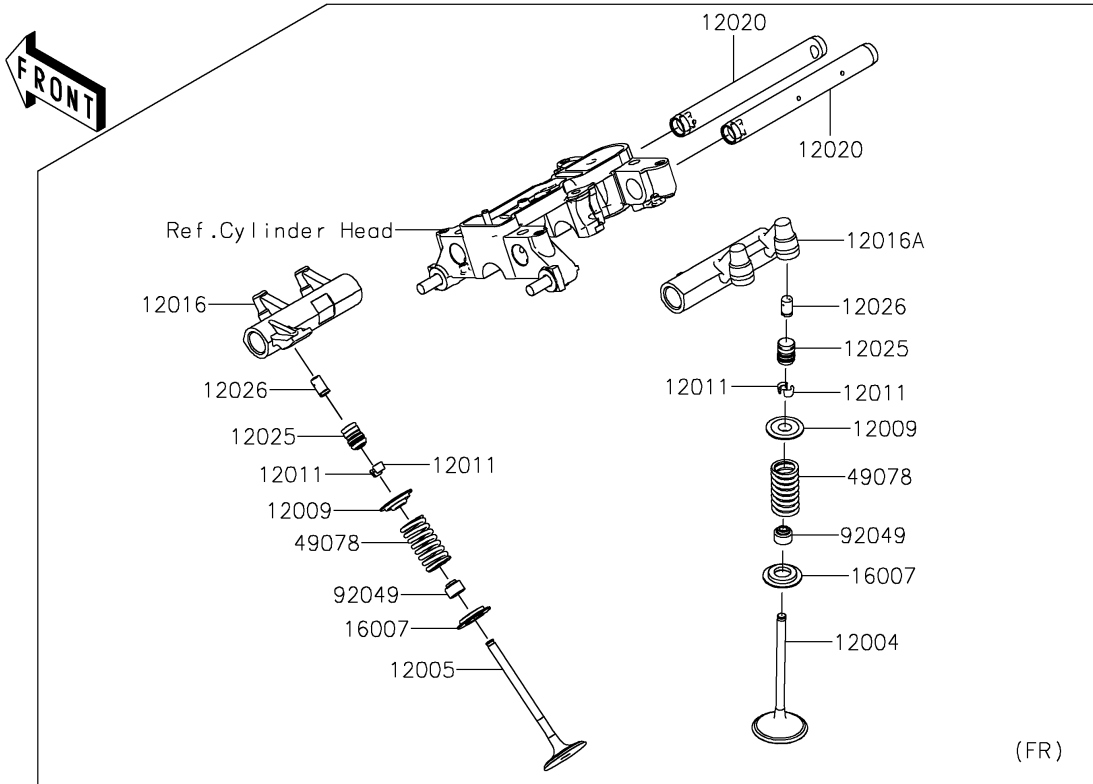

2025 Vulcan 1700 Vaquero ABS PARTS DIAGRAM

Valve(s)

E1210

2025 Vulcan 1700 Vaquero ABS PARTS LIST

Valve(s)

ITEM NAME	PART NUMBER	QUANTITY
VALVE-INTAKE (Ref # 12004)	12004-0001	4
VALVE-EXHAUST (Ref # 12005)	12005-0001	4
RETAINER-VALVE SPRING (Ref # 12009)	12009-0002	8
COLLET (Ref # 12011)	12011-0001	16
ARM-ROCKER (Ref # 12016)	12016-0027	2
ARM-ROCKER (Ref # 12016A)	12016-0028	2
SHAFT-ROCKER (Ref # 12020)	12020-0008	4
ADJUSTER-LASH (Ref # 12025)	12025-1053	8
CHAMBER,OIL (Ref # 12026)	12026-1001	8
SEAT-SPRING (Ref # 16007)	16007-0001	8
SPRING-ENGINE VALVE (Ref # 49078)	49078-0001	8
SEAL-OIL,RVC2 6 10.5 9.4 (Ref # 92049)	92049-0009	8