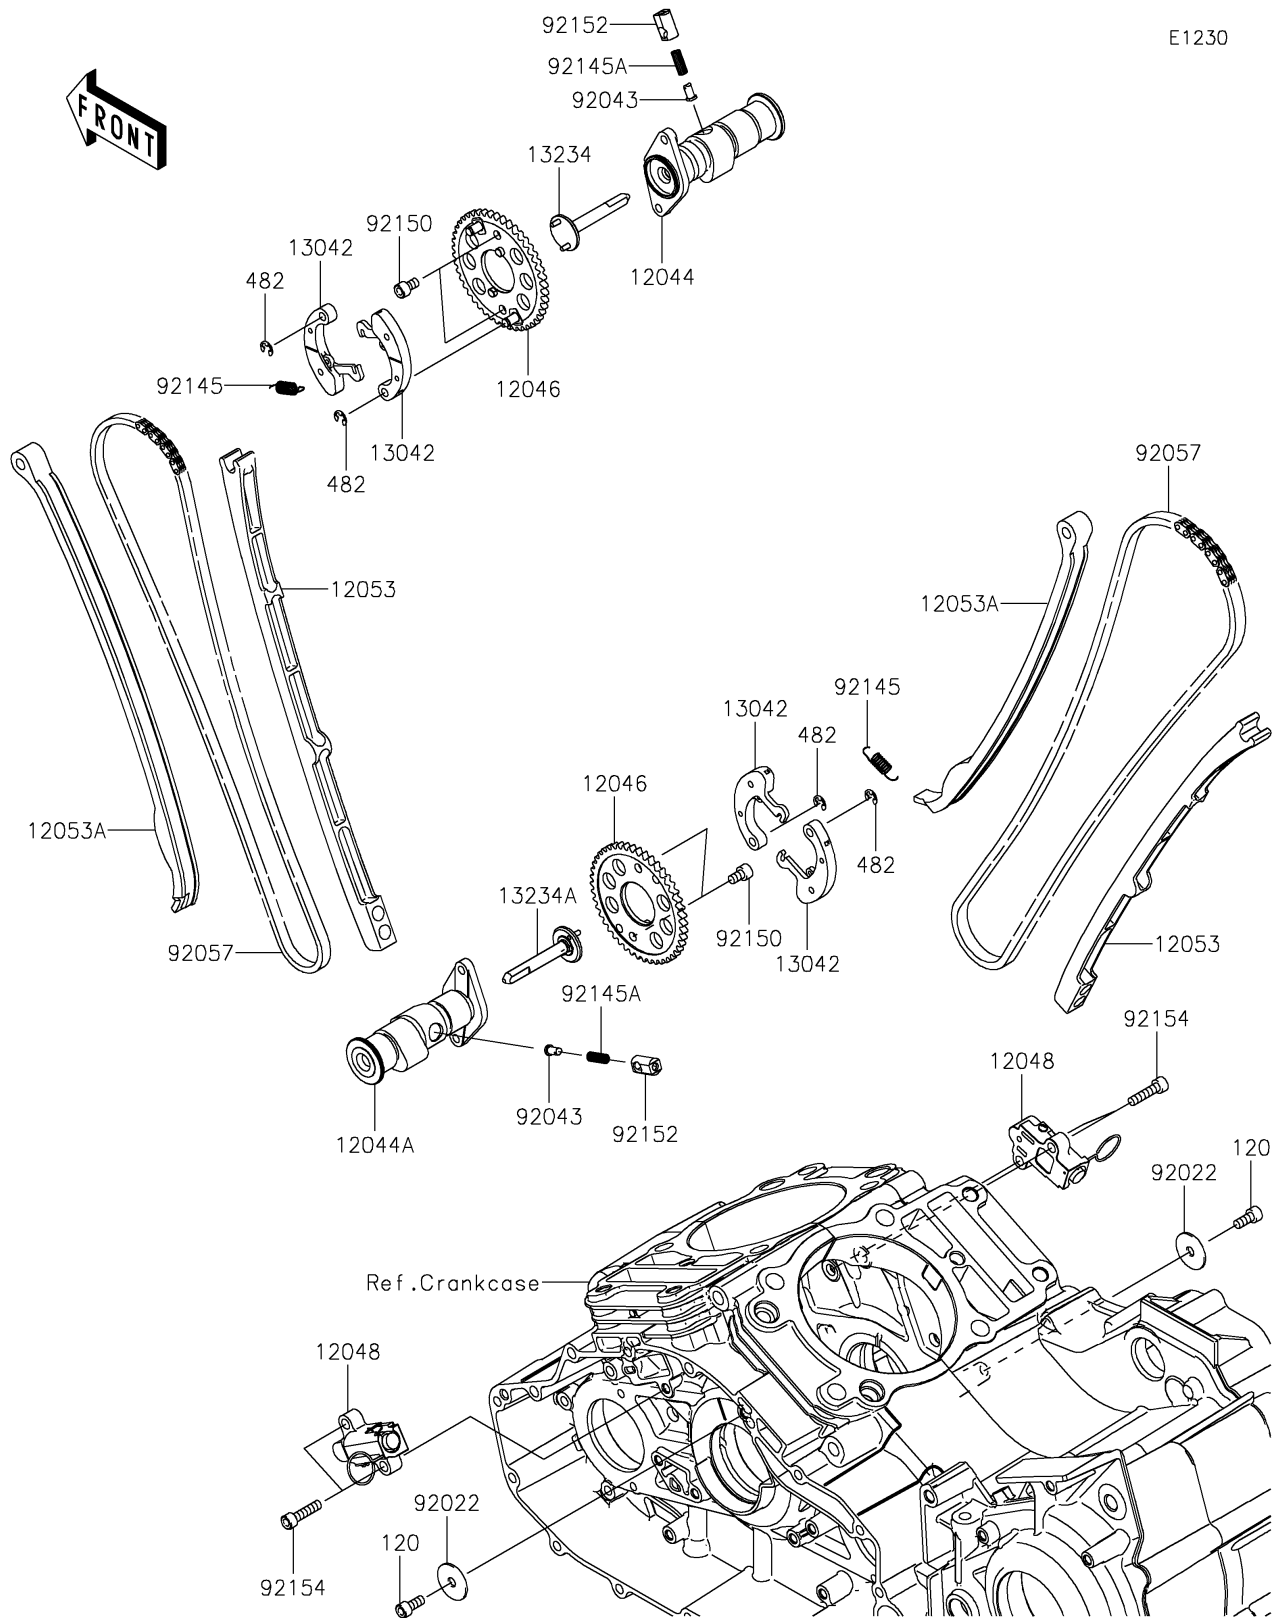

2024 Vulcan 1700 Vaquero ABS PARTS DIAGRAM

Camshaft(s)/Tensioner

2024 Vulcan 1700 Vaquero ABS PARTS LIST

Camshaft(s)/Tensioner

ITEM NAME	PART NUMBER	QUANTITY
CAMSHAFT-VALVE,FR (Ref # 12044)	12044-0134	1
CAMSHAFT-VALVE,RR (Ref # 12044A)	12044-0135	1
SPROCKET,CAMSHAFT,46T (Ref # 12046)	12046-0064	2
TENSIONER-ASSY,CAM CHAIN (Ref # 12048)	12048-0053	2
GUIDE-CHAIN,FIXED SIDE (Ref # 12053)	12053-0120	2
GUIDE-CHAIN,TENSIONER SIDE (Ref # 12053A)	12053-0121	2
WEIGHT,DECOMP (Ref # 13042)	13042-0028	4
SHAFT-COMP,FR CAMSHAFT (Ref # 13234)	13234-0040	1
SHAFT-COMP,RR CAMSHAFT (Ref # 13234A)	13234-0041	1
WASHER,7X27X1.6 (Ref # 92022)	92022-227	2
PIN (Ref # 92043)	92043-0163	2
CHAIN,CAM,98XRH2010-146M (Ref # 92057)	92057-0154	2
SPRING,8X0.4X20 (Ref # 92145)	92145-0586	2
SPRING,5.9X0.4X16.5 (Ref # 92145A)	92145-0589	2
BOLT,SOCKET,6X10 (Ref # 92150)	92150-1650	4
COLLAR (Ref # 92152)	92152-0650	2
BOLT,SOCKET,6X25 (Ref # 92154)	92154-0477	4
BOLT-SOCKET,6X14 (Ref # 120)	120CA0614	2
CIRCLIP-TYPE-E,5MM (Ref # 482)	482J5000	4