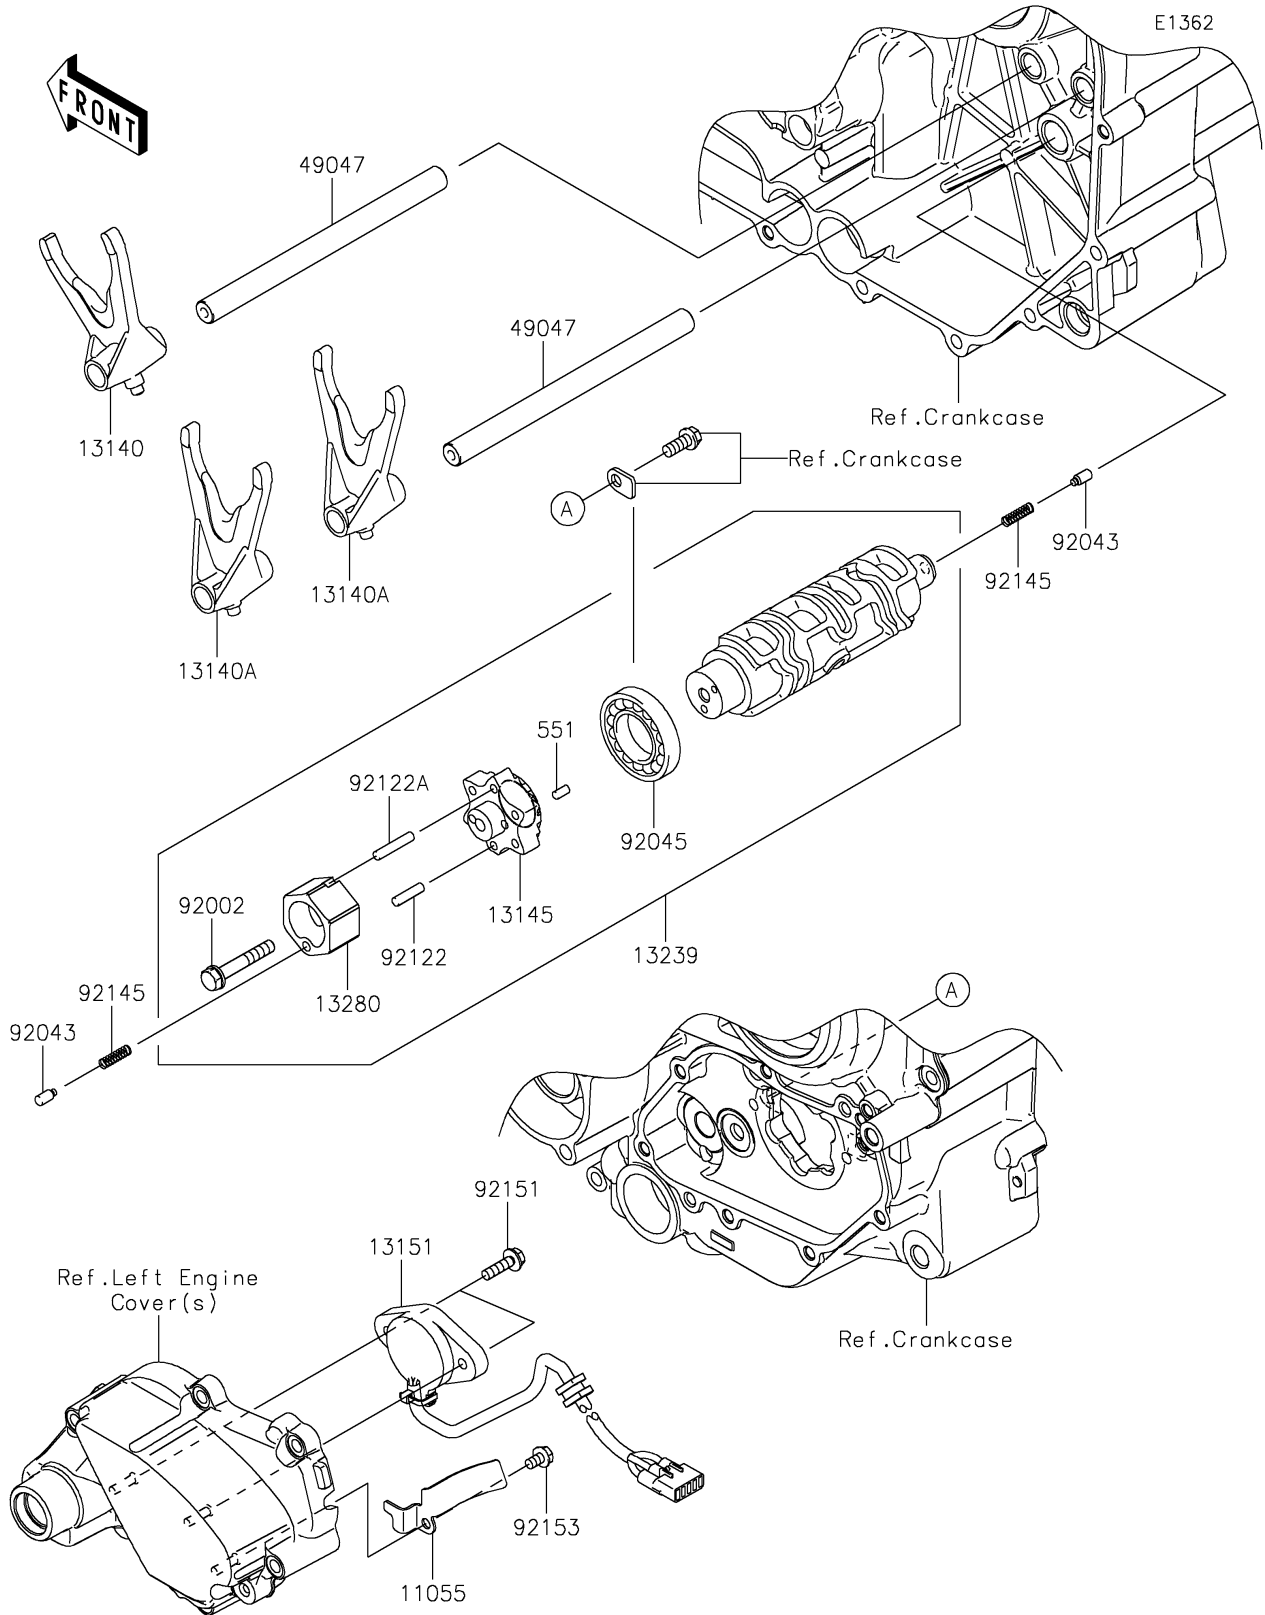

2024 VULCAN® 1700 VAQUERO® ABS PARTS DIAGRAM

Gear Change Drum/Shift Fork(s)

2024 VULCAN® 1700 VAQUERO® ABS PARTS LIST

Gear Change Drum/Shift Fork(s)

ITEM NAME	PART NUMBER	QUANTITY
BRACKET (Ref # 11055)	11055-0525	1
FORK-SHIFT,INPUT (Ref # 13140)	13140-0054	1
FORK-SHIFT,OUTPUT (Ref # 13140A)	13140-0060	2
CAM-CHANGE DRUM (Ref # 13145)	13145-0041	1
SWITCH-COMP,NEUTRAL (Ref # 13151)	13151-0041	1
DRUM-ASSY-CHANGE (Ref # 13239)	13239-0033	1
HOLDER (Ref # 13280)	13280-0106	1
ROD-SHIFT (Ref # 49047)	49047-0002	2
BOLT,6X38 (Ref # 92002)	92002-1431	1
PIN (Ref # 92043)	92043-0792	2
BEARING-BALL,16005 (Ref # 92045)	92045-1045	1
ROLLER,4.5X17.8 (Ref # 92122)	92122-0001	5
ROLLER,4.5X23.8 (Ref # 92122A)	92122-0010	1
SPRING (Ref # 92145)	92145-1414	2
BOLT (Ref # 92151)	92151-1776	2
BOLT,5X10 (Ref # 92153)	92153-0687	1
PIN-DOWEL,4X8 (Ref # 551)	551A0408	1