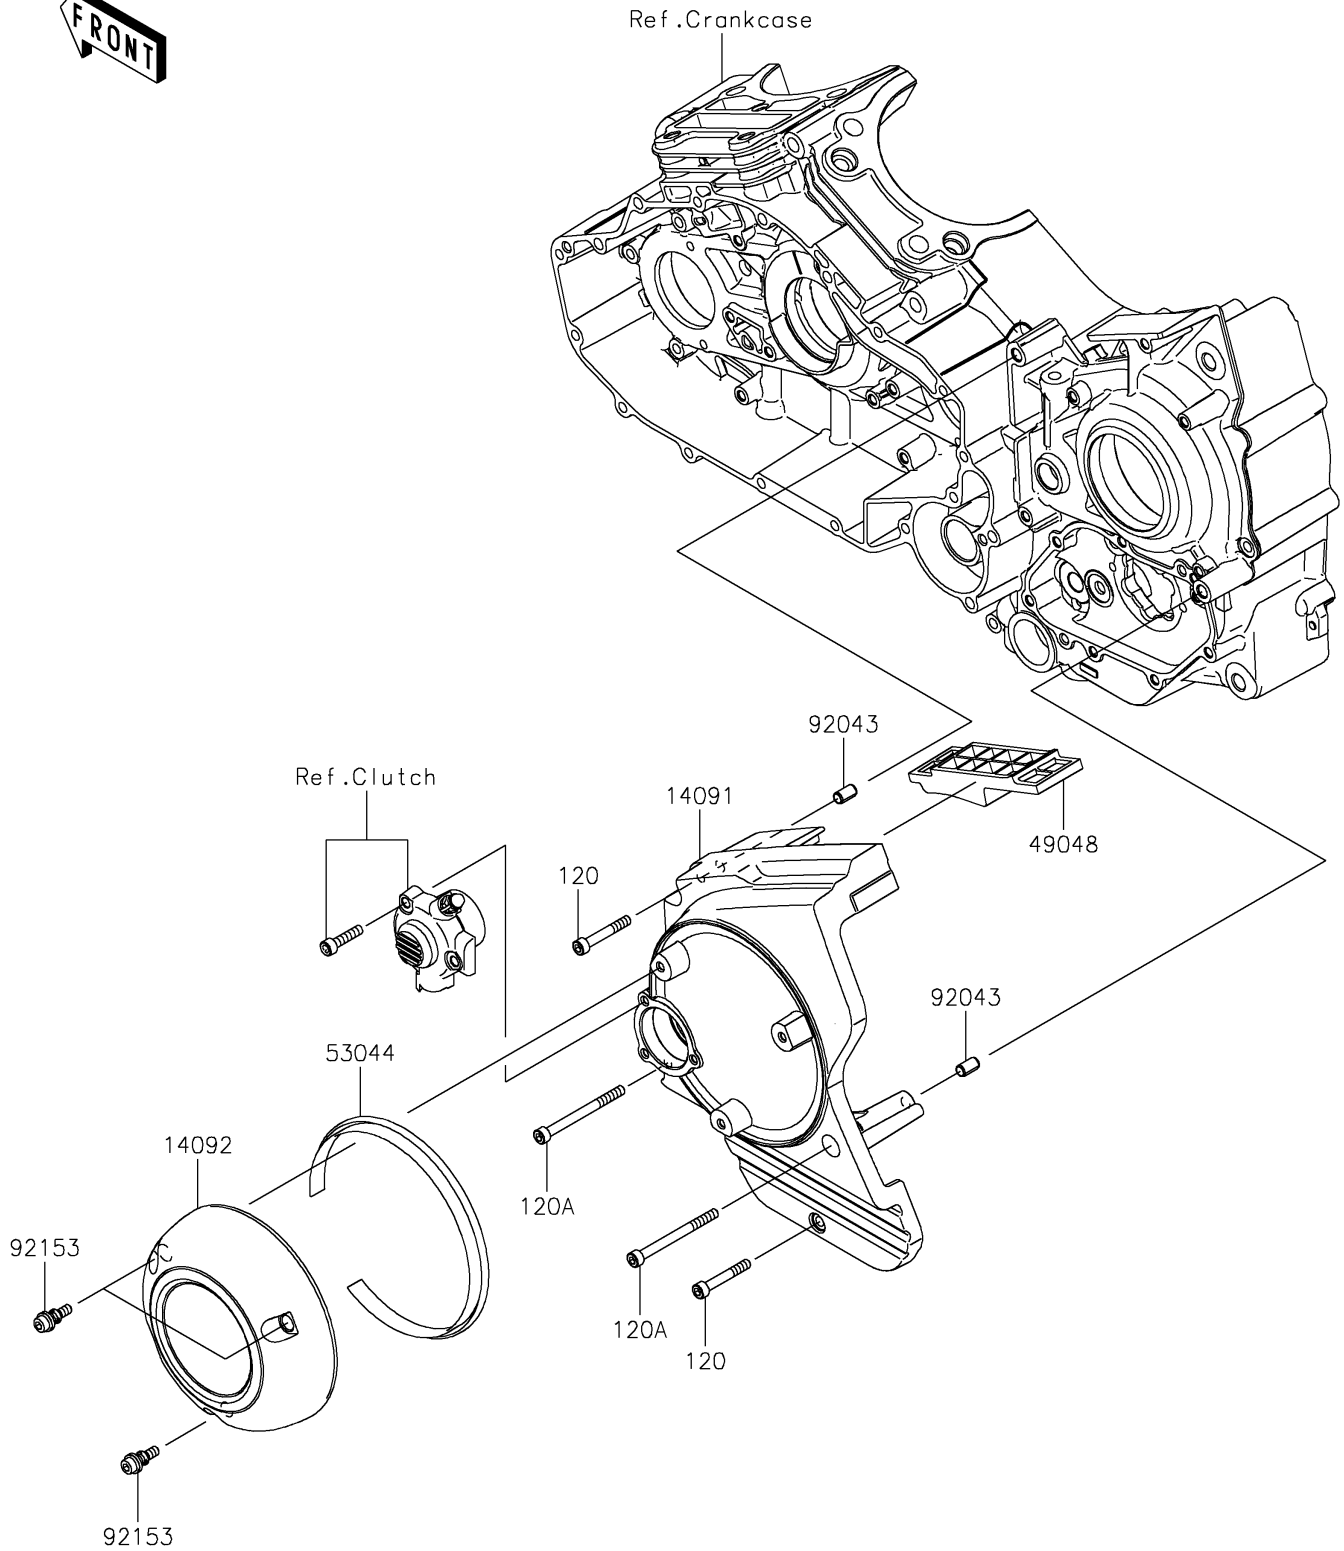

# 2022 Vulcan® 1700 Vaquero® ABS PARTS DIAGRAM

Chain Cover

E1433

## 2022 Vulcan® 1700 Vaquero® ABS PARTS LIST

### Chain Cover

ITEM NAME	PART NUMBER	QUANTITY
COVER,PULLEY (Ref # 14091)	14091-0970	1
COVER,PULLEY OUTER (Ref # 14092)	14092-0246	1
SHOE (Ref # 49048)	49048-0004	1
TRIM,ISOLATOR (Ref # 53044)	53044-0047	1
PIN,6.2X8X14 (Ref # 92043)	92043-1263	2
BOLT,SOCKET,6X22 (Ref # 92153)	92153-1331	3
BOLT-SOCKET,6X40 (Ref # 120)	120CC0640	2
BOLT-SOCKET,6X70 (Ref # 120A)	120CC0670	2