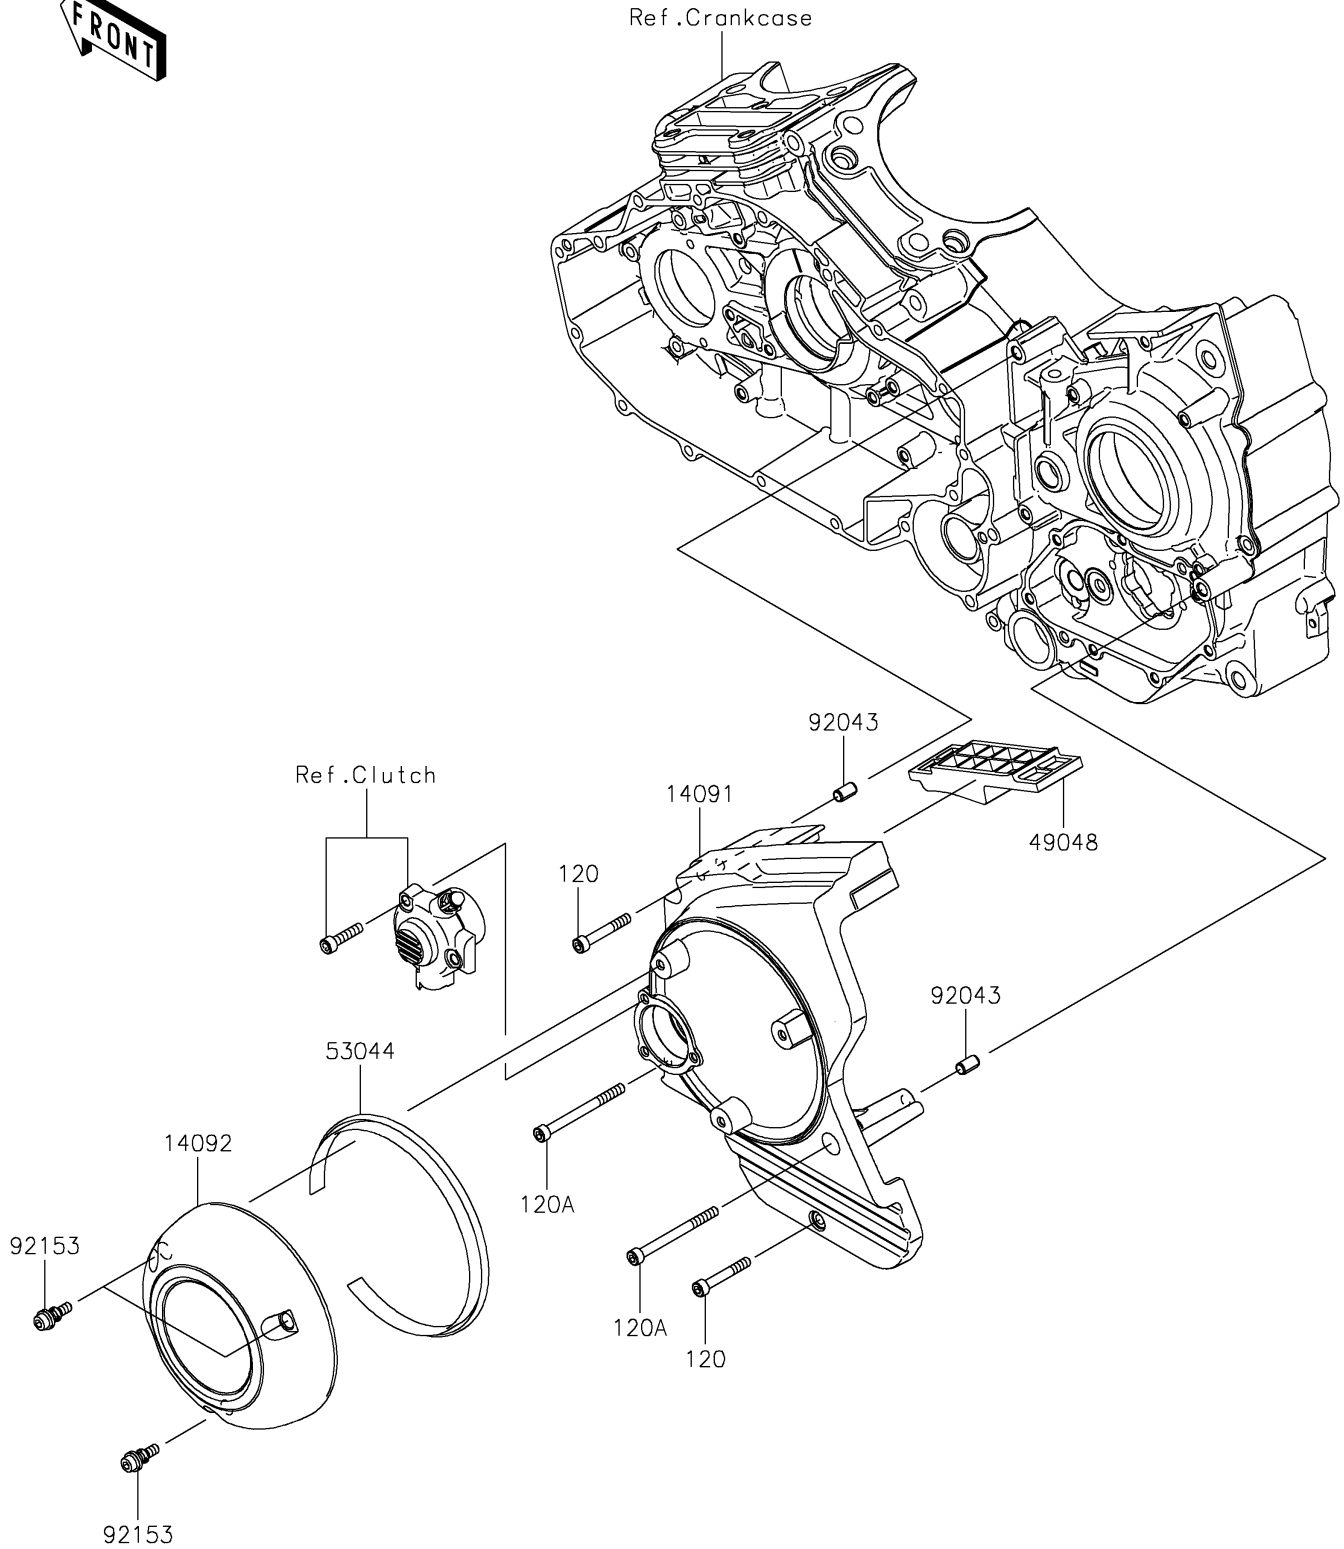

# 2023 VULCAN® 1700 VAQUERO® ABS PARTS DIAGRAM

Chain Cover

E1433

## 2023 VULCAN® 1700 VAQUERO® ABS PARTS LIST

### Chain Cover

ITEM NAME	PART NUMBER	QUANTITY
COVER,PULLEY (Ref # 14091)	14091-0970	1
COVER,PULLEY OUTER (Ref # 14092)	14092-0246	1
SHOE (Ref # 49048)	49048-0004	1
TRIM,ISOLATOR (Ref # 53044)	53044-0047	1
PIN,6.2X8X14 (Ref # 92043)	92043-1263	2
BOLT,SOCKET,6X22 (Ref # 92153)	92153-1331	3
BOLT-SOCKET,6X40 (Ref # 120)	120CC0640	2
BOLT-SOCKET,6X70 (Ref # 120A)	120CC0670	2