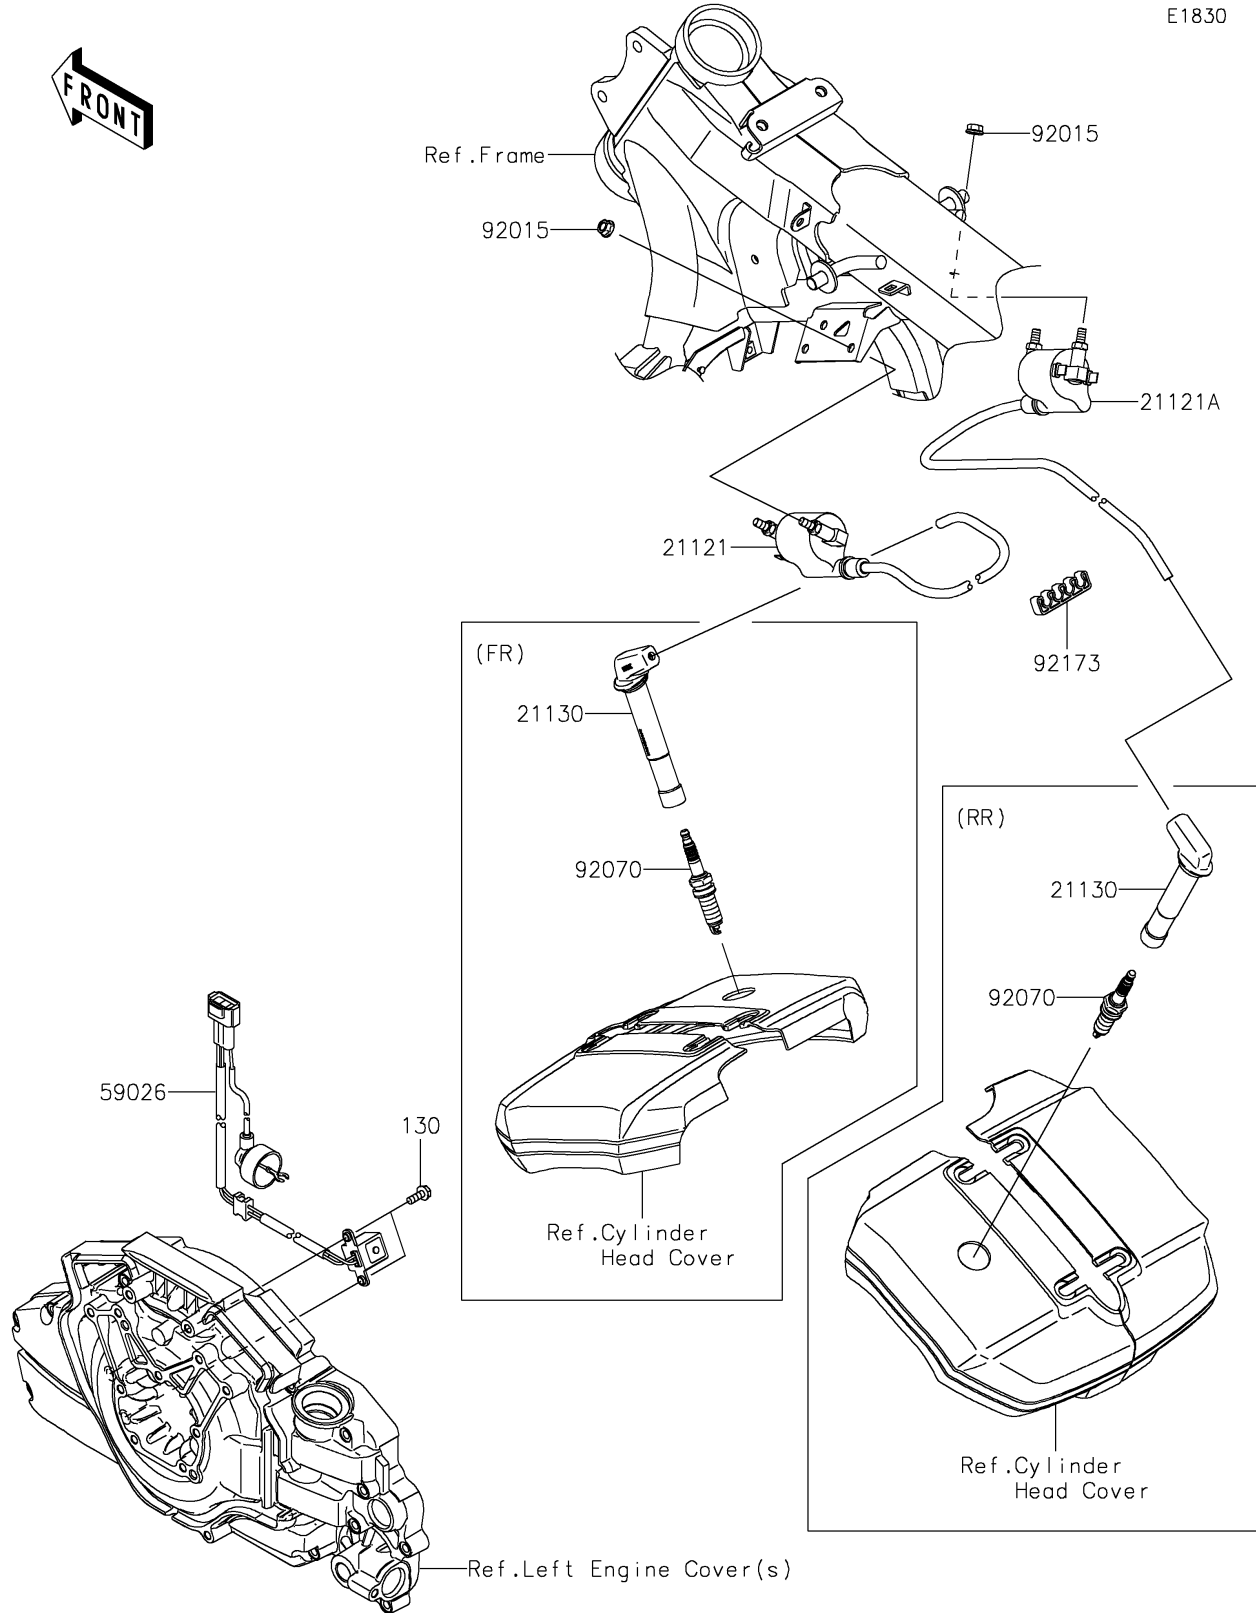

2022 Vulcan® 1700 Vaquero® ABS PARTS DIAGRAM

Ignition System

E1830

2022 Vulcan® 1700 Vaquero® ABS PARTS LIST

Ignition System

ITEM NAME	PART NUMBER	QUANTITY
COIL-IGNITION,FR (Ref # 21121)	21121-0052	1
COIL-IGNITION,RR (Ref # 21121A)	21121-0053	1
CAP-SPARK PLUG (Ref # 21130)	21130-0008	2
COIL-PULSING (Ref # 59026)	59026-0029	1
NUT,FLANGED,6MM (Ref # 92015)	92015-1367	4
PLUG-SPARK,ILZKAR7B11(NGK) (Ref # 92070)	92070-0036	2
CLAMP (Ref # 92173)	92173-0149	1
BOLT-FLANGED,5X14 (Ref # 130)	130BA0514	2