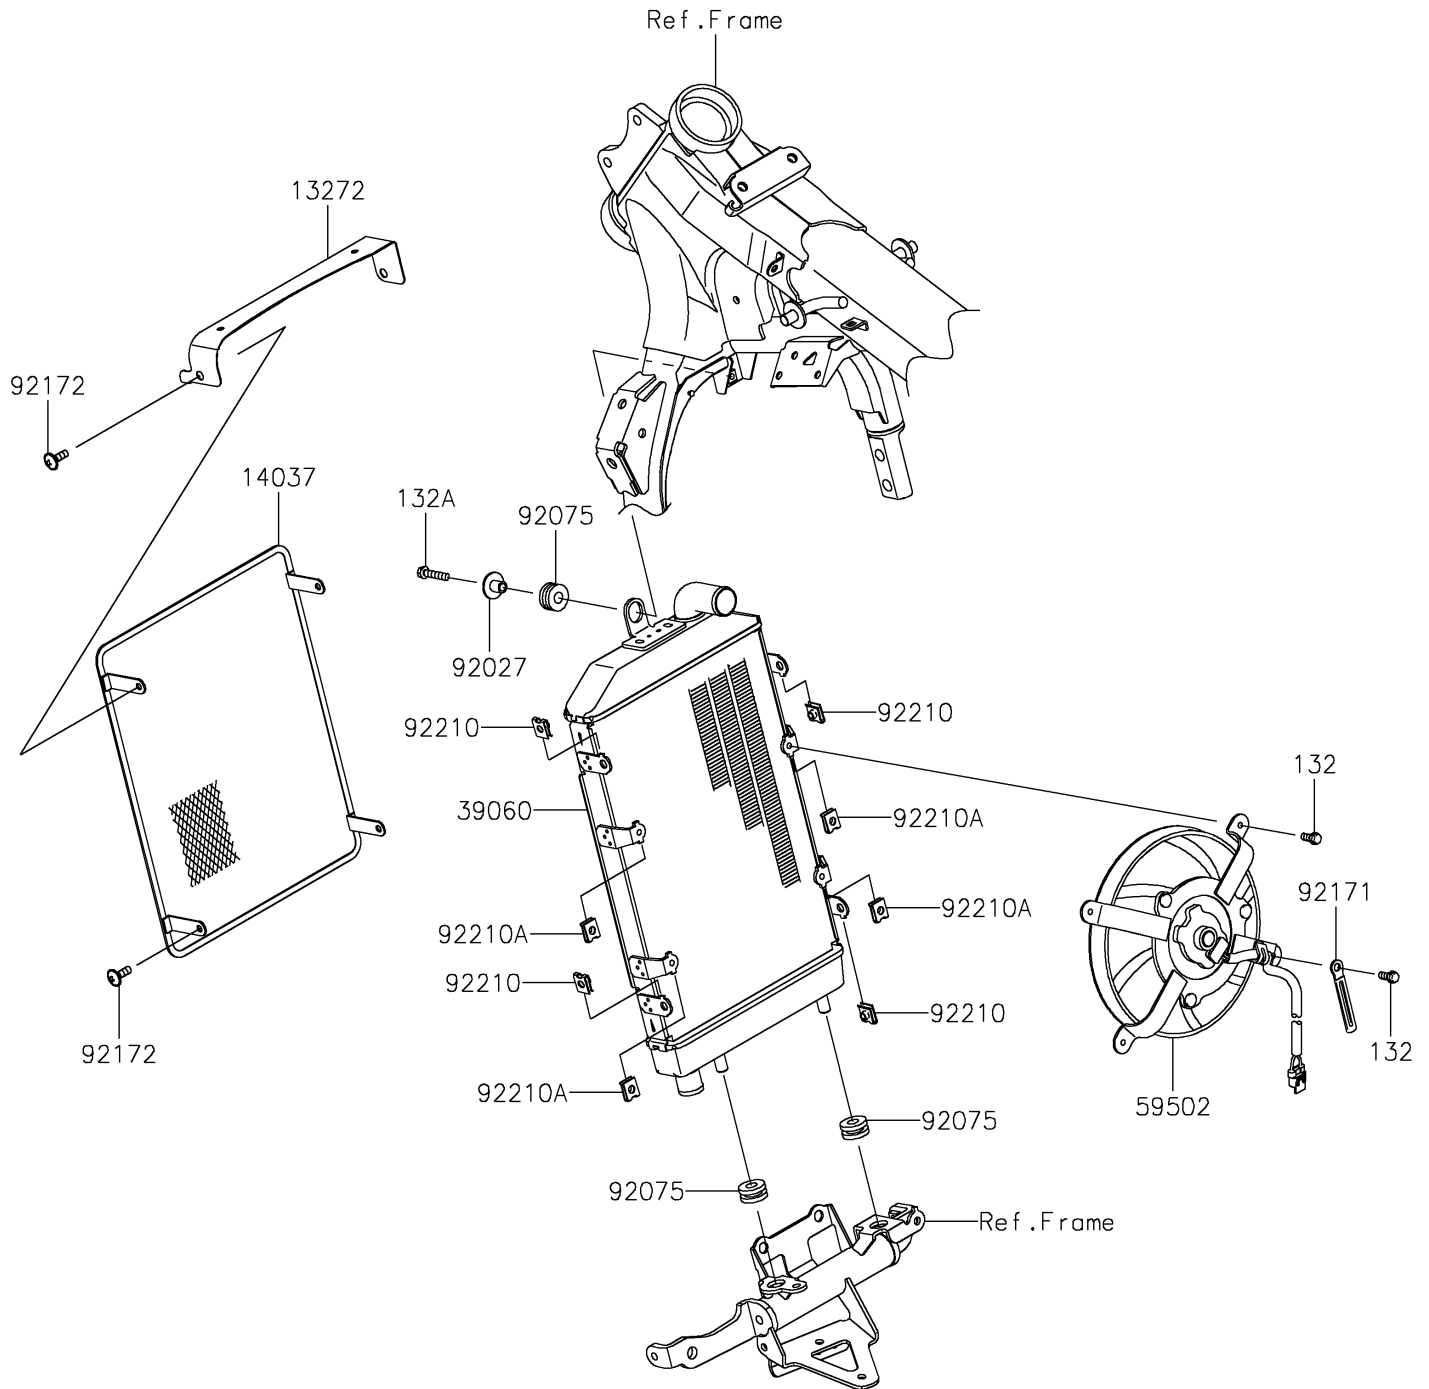

2024 Vulcan 1700 Vaquero ABS PARTS DIAGRAM

Radiator

E3032

2024 Vulcan 1700 Vaquero ABS PARTS LIST

Radiator

ITEM NAME	PART NUMBER	QUANTITY
PLATE (Ref # 13272)	13272-0882	1
SCREEN,INNER (Ref # 14037)	14037-0014	1
RADIATOR (Ref # 39060)	39060-0059	1
FAN-ASSY (Ref # 59502)	59502-0040	1
COLLAR,L=13.1,BLACK (Ref # 92027)	92027-1450	1
DAMPER,10X24X12 (Ref # 92075)	92075-1690	3
CLAMP (Ref # 92171)	92171-0791	1
SCREW,6X14 (Ref # 92172)	92172-0004	4
NUT (Ref # 92210)	92210-1125	4
NUT (Ref # 92210A)	92210-1323	4
BOLT-FLANGED-SMALL,6X14 (Ref # 132)	132BB0614	4
BOLT-FLANGED-SMALL,6X20 (Ref # 132A)	132BB0620	1