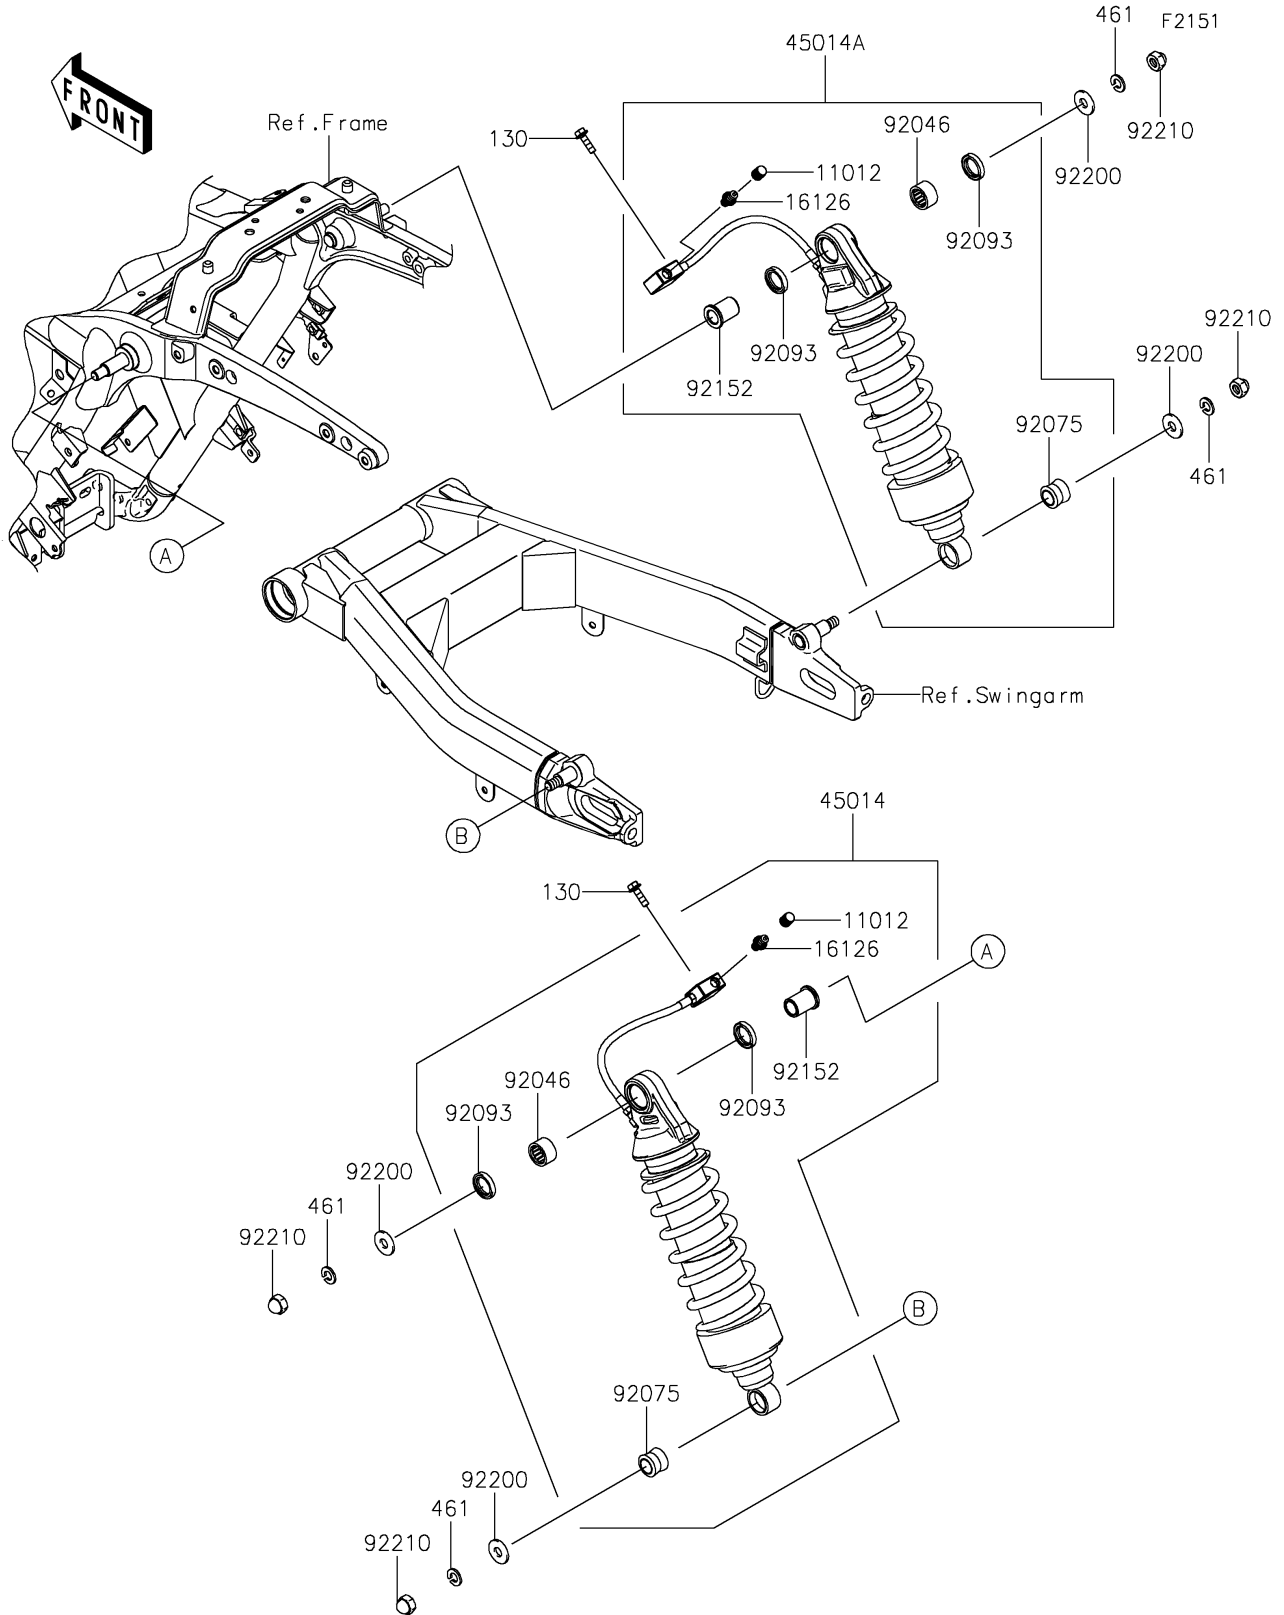

2022 VULCAN® 1700 VAQUERO® ABS PARTS DIAGRAM

Suspension/Shock Absorber

2022 VULCAN® 1700 VAQUERO® ABS PARTS LIST

Suspension/Shock Absorber

ITEM NAME	PART NUMBER	QUANTITY
CAP (Ref # 11012)	11012-1283	2
VALVE,AIR (Ref # 16126)	16126-0013	2
SHOCKABSORBER,LH (Ref # 45014)	45014-0317	1
SHOCKABSORBER,RH (Ref # 45014A)	45014-0318	1
BEARING-NEEDLE (Ref # 92046)	92046-1296	2
DAMPER,SHOCKABSORBER (Ref # 92075)	92075-1387	2
SEAL (Ref # 92093)	92093-1552	4
COLLAR (Ref # 92152)	92152-1336	2
WASHER,10.5X26X2.5 (Ref # 92200)	92200-1565	4
NUT,CAP,10MM (Ref # 92210)	92210-1128	4
BOLT-FLANGED,6X25 (Ref # 130)	130AA0625	2
WASHER-SPRING,10MM (Ref # 461)	461S1000	4