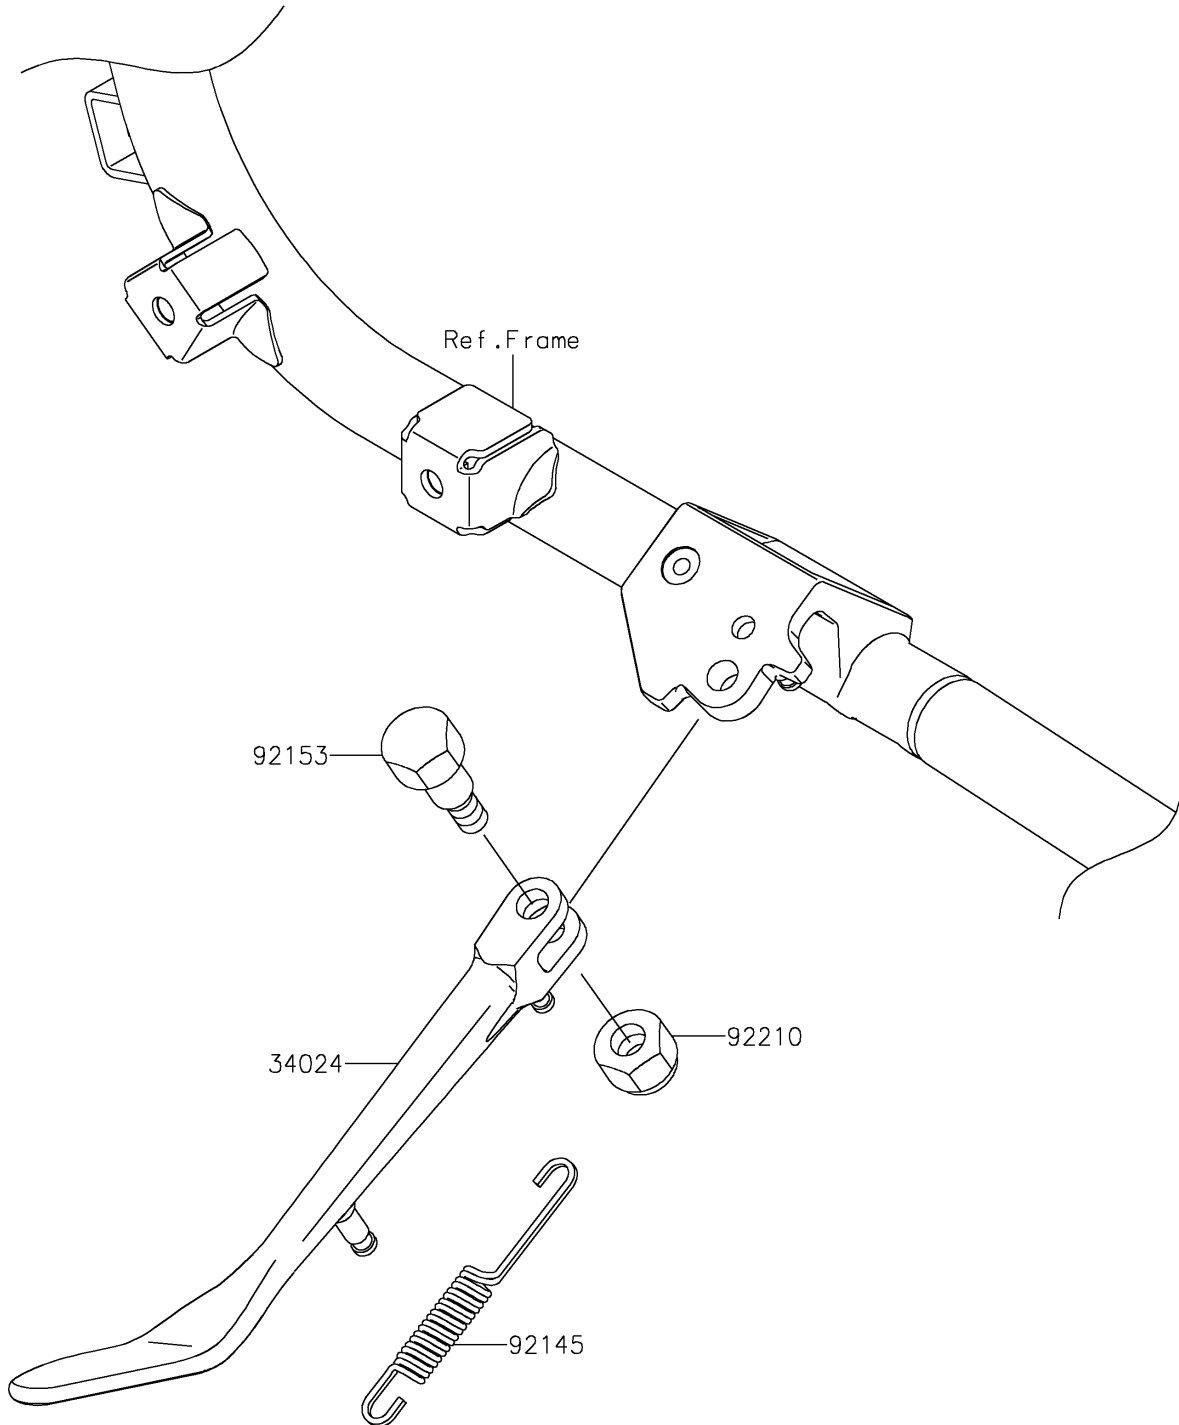

# 2024 VULCAN® 1700 VAQUERO® ABS PARTS DIAGRAM

Stand(s)

F2190

## 2024 VULCAN® 1700 VAQUERO® ABS PARTS LIST

Stand(s)

ITEM NAME	PART NUMBER	QUANTITY
STAND-SIDE (Ref # 34024)	34024-0083	1
SPRING,SIDE STAND (Ref # 92145)	92145-0687	1
BOLT,SIDE STAND,10MM (Ref # 92153)	92153-1416	1
NUT,LOCK,10MM (Ref # 92210)	92210-0784	1