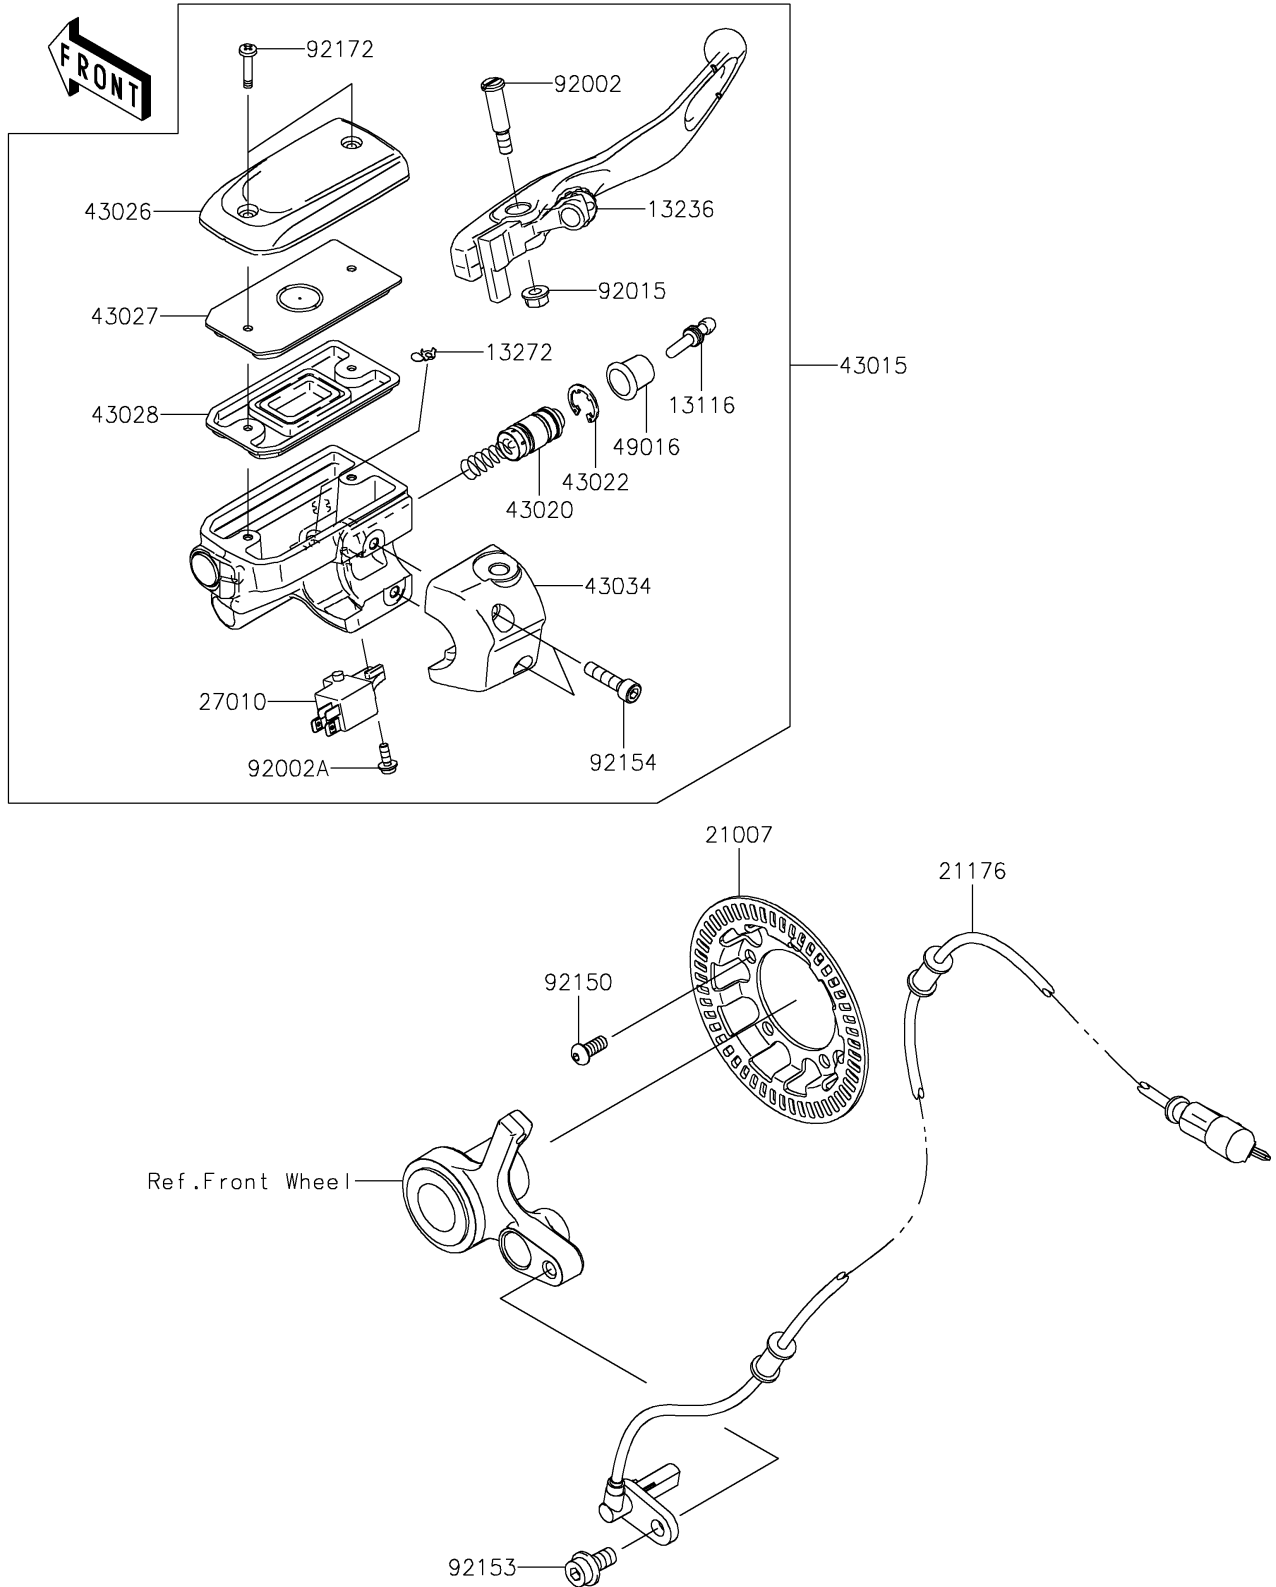

2022 VULCAN® 1700 VAQUERO® ABS PARTS DIAGRAM

Front Master Cylinder

F2291

2022 VULCAN® 1700 VAQUERO® ABS PARTS LIST

Front Master Cylinder

ITEM NAME	PART NUMBER	QUANTITY
ROD-PUSH (Ref # 13116)	13116-0039	1
LEVER-COMP,FRONT BRAKE (Ref # 13236)	13236-0166	1
PLATE (Ref # 13272)	13272-0573	1
ROTOR,SPEED SENSOR (Ref # 21007)	21007-0115	1
SENSOR,FR,SPEED (Ref # 21176)	21176-0138	1
SWITCH,CRUISE CONTROL CANCEL (Ref # 27010)	27010-1232	1
CYLINDER-ASSY-MASTER (Ref # 43015)	43015-0163	1
PISTON-COMP-BRAKE (Ref # 43020)	43020-0014	1
STOPPER-BRAKE,PISTON (Ref # 43022)	43022-1010	1
CAP-BRAKE (Ref # 43026)	43026-0021	1
PLATE-DIAPHRAGM (Ref # 43027)	43027-0004	1
DIAPHRAGM (Ref # 43028)	43028-0010	1
HOLDER-BRAKE,MASTER CYLINDER (Ref # 43034)	43034-0041	1
COVER-SEAL,MASTER CYLINDER (Ref # 49016)	49016-1044	1
BOLT,LEVER SET,BLACK (Ref # 92002)	92002-1322	1
BOLT,SCREW,4X12 (Ref # 92002A)	92002-1323	1
NUT,FLANGED,6MM (Ref # 92015)	92015-1528	1
BOLT,SOCKET,6X14 (Ref # 92150)	92150-1836	5
BOLT,SOCKET,8X16 (Ref # 92153)	92153-0327	1
BOLT,SOCKET (Ref # 92154)	92154-0167	2
SCREW (Ref # 92172)	92172-0492	2